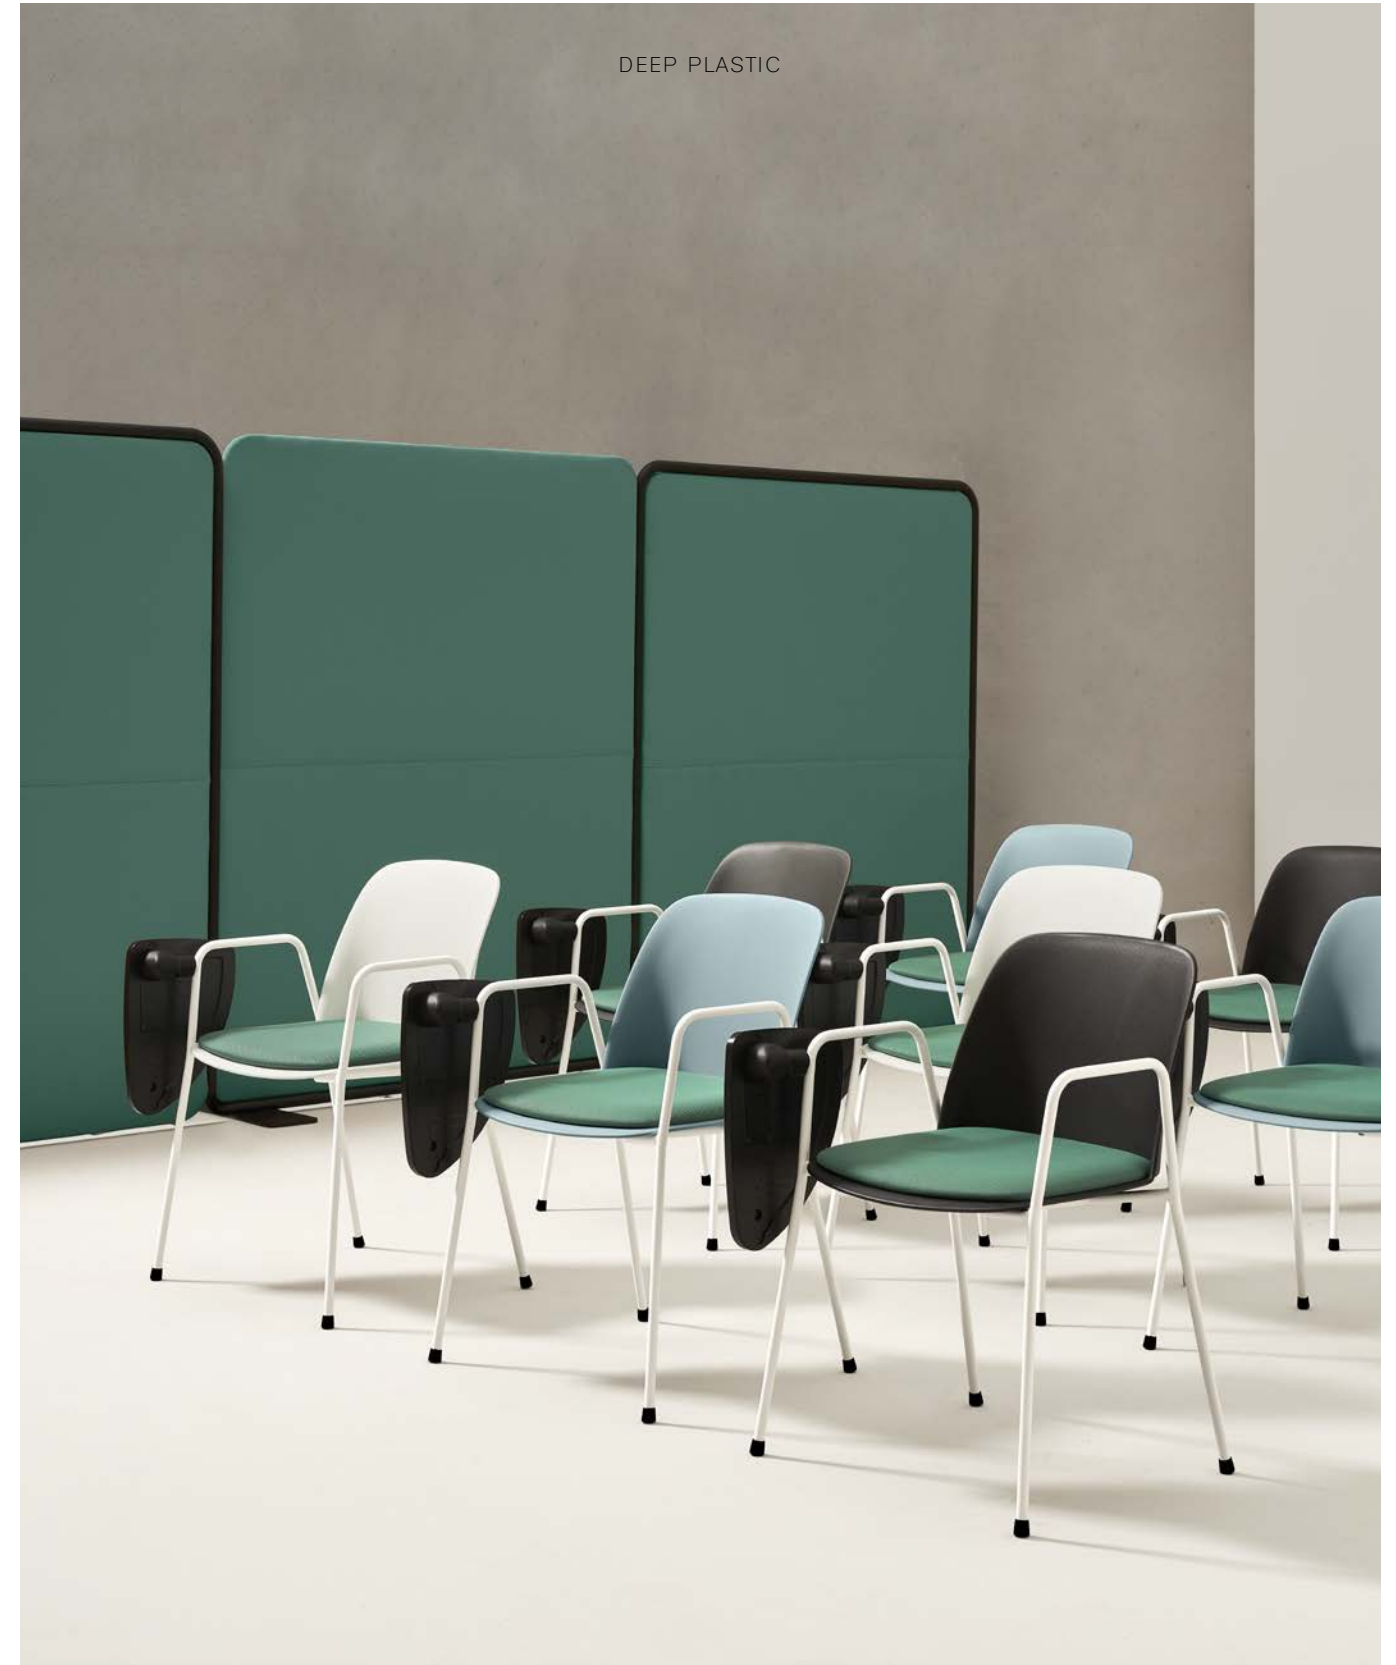

DEEP PLASTIC

IL CUSCINO RENDE
LA SEDUTE ANCORA
PIÙ CONFORTEVOLE
E ADATTA ALLE ZONE
MEETING E CONFERENCE
THE SEAT CUSHION
ENHANCE THE COMFORT
OF THE SEAT AND MAKES
IT PERFECT FOR MEETING
AND CONFERENCE SPACES.
LA GALETTE D'ASSISE
DONNE DU CONFORT À
LA CHAISE PARFAITE POUR
LES ESPACES MEETING
ET CONFÉRENCE

DEEP CON TAVOLETTA, PENSATA
PER UNIVERSITÀ, SCUOLE E MEETING.
È MOLTO PRATICA E FUNZIONALE
DEEP WITH WRITING TABLE IS
DESIGNED FOR UNIVERSITY,
SCHOOLS AND MEETING SPACES.
DEEP AVEC TABLETTE D'ÉCRITURE
EST PROJÉTÉE POUR LES ÉCOLES
ET LES ESPACES MEETING.

DEEP PLASTIC

LA SCOCCA IN POLIPROPILENE REALIZZATA IN UN'ELEGANTE PALETTE DI COLORI,
HA UNA FORMA CONTEMPORANEA CHE RENDE LA SEDUTA SOFISTICATA ED EVOCATIVA.
THE POLYPROPYLENE SHELL IS AVAILABLE IN AN ELEGANT RANGE OF COLOURS.
ITS MODERN SHAPE MAKES THE CHAIR SOPHISTICATE AND EVOCATIVE.
LA COQUE EN POLYPROPILÈNE EST DISPONIBLE DANS UNE ÉLEGANTE SÉLECTION DE COULEURS.
UNE FORME MODERNE POUR UNE CHAISE SOPHISTIQUEE ET CHIC.