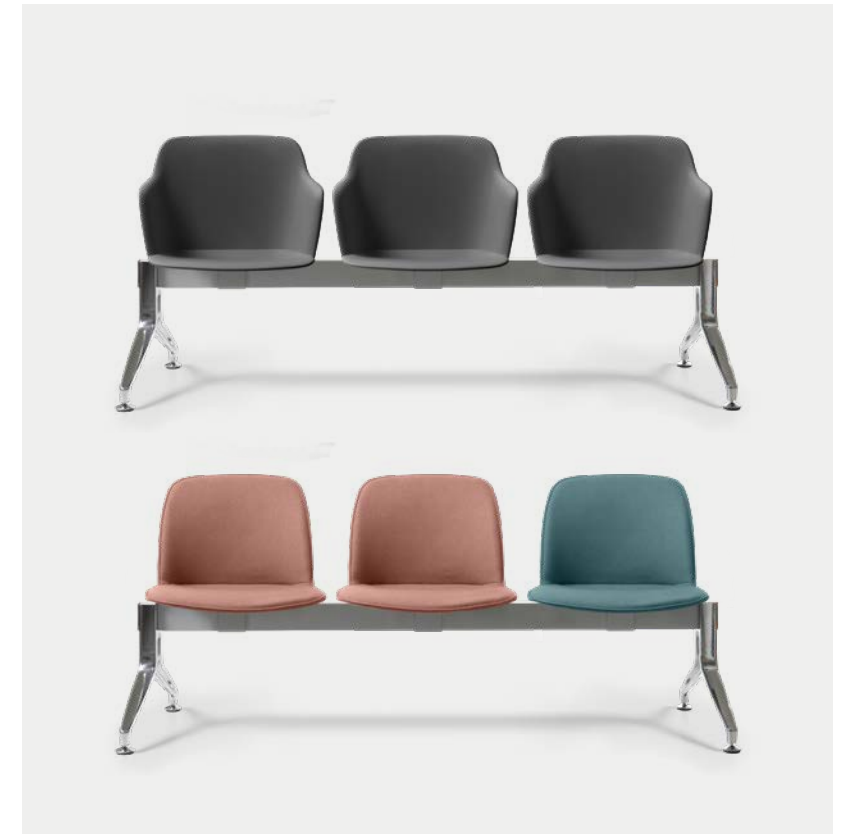

DEEP PLASTIC

Archirivolto

Deep nella versione con scocca in polipropilene è realizzata in un'elegante palette di colori e prevede innumerevoli strutture su ruote o fisse. La scocca disponibile in 8 tonalità moda assicura una completa personalizzazione. / Deep with polypropylene shell is made of an elegant palette of colors and provides several structures fixed or on castors. The shell, available in 8 fashionable shades, ensures a complete customization. / Deep dans la version avec coque en polypropylène est réalisé dans une élégante palette de couleurs et offre plusieurs structures fixes ou sur roulettes. La coque, disponible en 8 teintes chic, assure une personnalisation complète.

LA SCOCCA IN POLIPROPILENE
 REALIZZA IN MODO SEMPLICE
 E VERSATILE PRATICHE PANCHE
 A PIÙ POSTI.
 THE POLYPROPYLENE SHEEL
 CAN BE EASILY COMBINED TO
 COMPOSE MULTI-SEATER BENCHES.
 LA COQUE ENPOLYPROPYLÈNE
 PEUT ETRE FACILEMENT
 COMBINÉE POUR CRÉER DES
 BANQUETTES MULTI-PLACES.

DEEP COVER

ADEGUATAMENTE IMBOTTITA E RIVESTITA DEEP COVER SI DISTINGUE PER IL COMFORT E LA PERSONALIZZAZIONE.
DUEFULLY PADDED AND UPHOLSTERED, DEEP COVER HAS SPECIAL FEATURES THANKS TO ITS COMFORT AND CUSTOMIZATION.
REMOURRÉ ET TAPISSÉ, DEEP COVER SE CARACTÉRISE POUR SON CONFORT ET PERSONALISATION.

DEEP PLASTIC

LA SCOCCA IN POLIPROPILENE REALIZZATA IN UN'ELEGANTE PALETTE DI COLORI,
HA UNA FORMA CONTEMPORANEA CHE RENDE LA SEDUTA SOFISTICATA ED EVOCATIVA.
THE POLYPROPYLENE SHELL IS AVAILABLE IN AN ELEGANT RANGE OF COLOURS.
ITS MODERN SHAPE MAKES THE CHAIR SOPHISTICATE AND EVOCATIVE.
LA COQUE EN POLYPROPILÈNE EST DISPONIBLE DANS UNE ÉLEGANTE SÉLECTION DE COULEURS.
UNE FORME MODERNE POUR UNE CHAISE SOPHISTIQUEE ET CHIC.