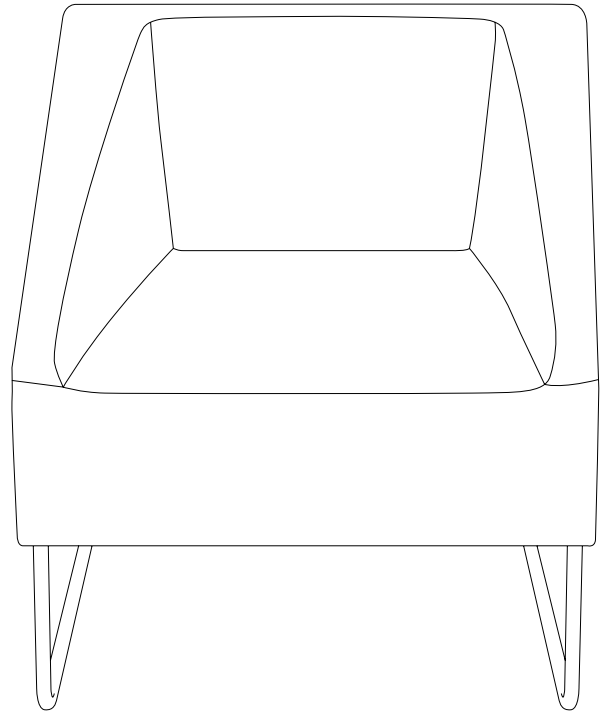

ITACA

ATTESA

DESIGN: STUDIO OMEGA

CARATTERISTICHE TECNICHE

technical features
caractéristiques techniques
ficha tecnica

	IT	EN	FR	ES
STRUTTURA structure structure estructura	Inserito in acciaio	Steel main frame	Structure interne en acier	Insercion en acero
IMBOTTITURA padding rembourrage acolchado	Poliuretano espanso flessibile schiumato a freddo densità 50 rc, ignifugo classe 1 IM	High resiliency cold foam density 50 rc, fire proof class 1 IM	Polyuréthane ecume' a' froid densite' 50 rc, non -feu class 1 IM	Espuma en frio indeformable densidad 50 rc, ignifugo classe 1 IM
BRACCIOLI armrest accourdoirs brazos	Strutturali con inserto in acciaio	Part of main frame	Acier et polyuréthane ecume' a' froid	Estructurales con insercion en acero
BASE FISSA fixed base base fixe version fija	Gambe in tubolare ø 16x2 con piedini regolabili verniciate antracite o bianche a polveri epossidiche	Steel tube ø 16x2 white or charcoal epoxy powder painted. Adjustable glides	Tube en acier ø 16x2 peint en epoxy blanc ou anthracite. Patins réglables	4 Patas tubo ø 16x2 con pies ajustables, pintados a epoxy blanco o antracita.

MISURE	CODICE ART.	DESCRIZIONE
 ↑↓ 49 ↔ 65 ↗ 70	B1600 V	Poltrona con braccioli <i>Single seater with armrests</i>
 ↑↓ 49 ↔ 65 ↗ 70	B1601 DX	Poltrona con bracciolo dx <i>Single seater with right armrest</i>
 ↑↓ 49 ↔ 65 ↗ 70	B1602 CT	Poltrona centrale senza braccioli <i>Single seater without armrests</i>
 ↑↓ 49 ↔ 65 ↗ 70	B1603 SX	Poltrona con bracciolo sx <i>Single seater with left armrest</i>
 ↑↓ 22 ↔ 56	GT013 B	Coppia gambe terminali verniciate bianco <i>Pair of side legs, white</i>
 ↑↓ 22 ↔ 56	GC02 B	Gamba centrale verniciata bianca <i>Middle leg, white</i>
 ↑↓ 22 ↔ 56	GT013 AT	Coppia gambe terminali verniciate antracite <i>Pair of side legs, charcoal</i>
 ↑↓ 22 ↔ 56	GC02 AT	Gamba centrale verniciata antracite <i>Middle leg, charcoal</i>