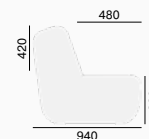

OP-T

7 kg

OP-K

24 kg

OP-K, BR

34 kg

OP-P

10 kg