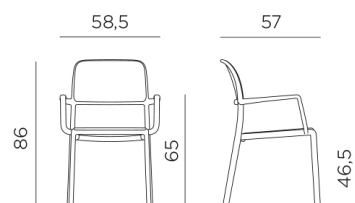

RIVA

design Raffaello Galiotto

Ref. 246

4,6

peso prodotto in kg
weight of product in kg

6

0,518 m³

imballo cartonato - pz e volume in m³
carton packing - pcs and volume in cbm

24 pz

pz su pallet
pcs on pallet

6 pz

impilabile
stackable

prodotto testato a norma da Catas
product tested by Catas

IT Sedia monoblocco con braccioli. Materiale: polipropilene fiberglass trattato anti-UV e colorato in massa. Finitura opaca. Dotata di piedini antiscivolo. Resina riciclabile.