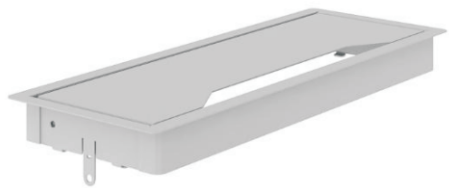

Szövetes paravánok

2 féle szövettel bélelt zárható fiók rendelhető

Rendelhető elemek

Asztallap

Egyszerű

Kábelátvezető kivágással

Visszavágással a
kábelvezetéshez

! Asztallap méretek: 1200 / 1400 / 1600 / 1800 mm / 700-800

Állítható láb

Elektromos állítás (2 tagú
láboszlop)

Elektromos állítás (3 tagú
láboszlop)

Kötelezően rendelendő
ha az asztal kábelátvezető
kivágással készül

Fém kábelátvezető:
317x119 mm, H=27 mm

Opciók

Kábeltálca