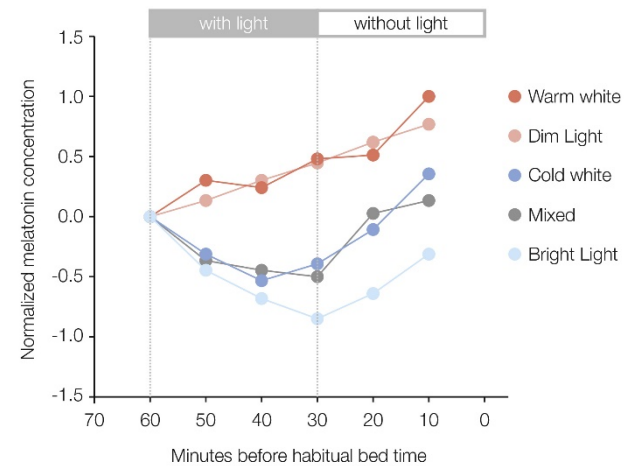

A KÜLÖNBSÉG

Natural light is dynamic from sunrise to sunset

Electric lighting is fixed from wake-up to go-to-sleep

100.000 LUX

10.000 LUX

500 LUX

People spend
90%
of their time indoor

500 LUX

A KUTATÁS

A BIOLÓGIAILAG
HATÉKONY FÉNY
STABILIZÁLJA A
BELSŐ ÓRÁNKAT!

MIÉRT A LUCTRA?

- | Klinikai tesztekkel igazolt hatás
- | Egyéni igényekre állítható
- | Automatizálás applikációval
- | Többszörös design nyertes