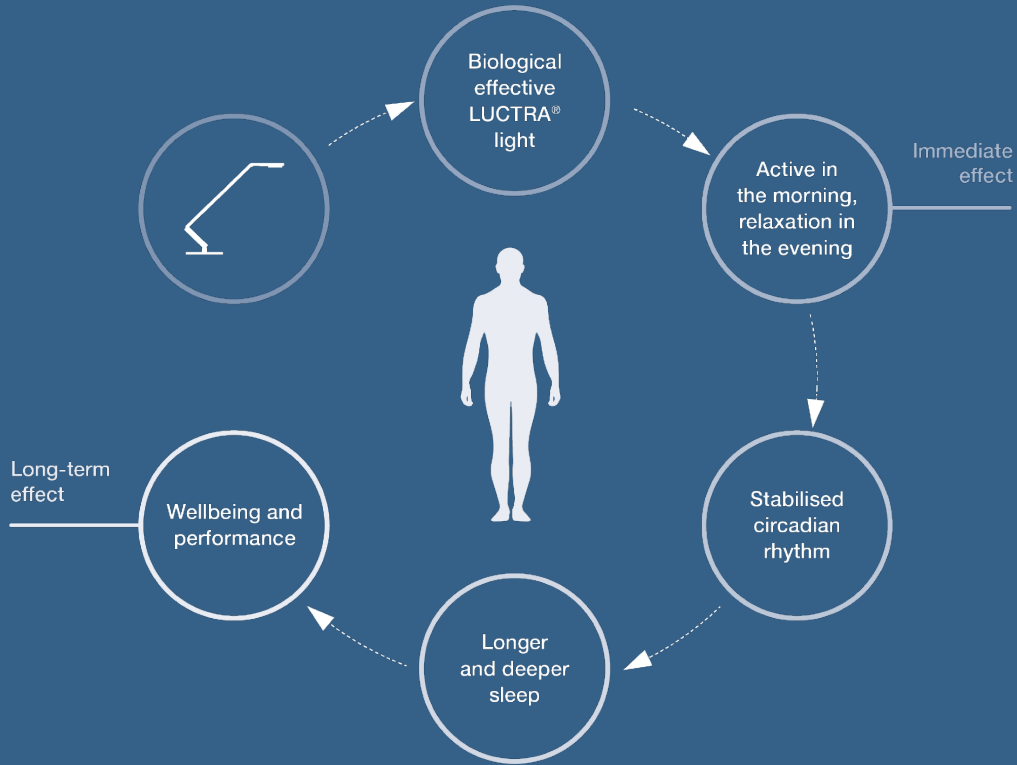

A KÜLÖNBSÉG

Natural light is dynamic from sunrise to sunset

Electric lighting is fixed from wake-up to go-to-sleep

100.000 LUX

10.000 LUX

500 LUX

People spend
90%
of their time indoor

500 LUX

A KUTATÁS

A BIOLÓGIAILAG
HATÉKONY FÉNY
STABILIZÁLJA A
BELSŐ ÓRÁNKAT!

MIÉRT A LUCTRA?

- | Klinikai tesztekkel igazolt hatás
- | Egyéni igényekre állítható
- | Automatizálás applikációval
- | Többszörös design nyertes