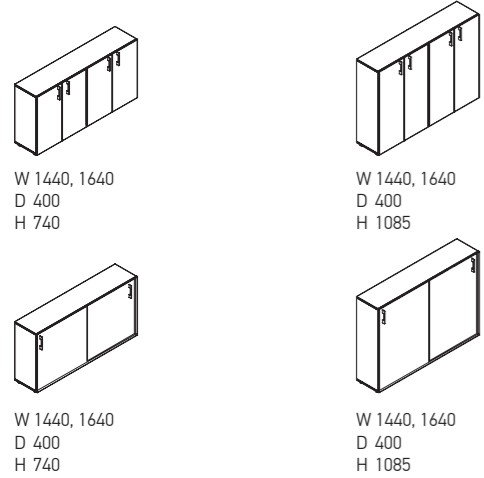

NOVA Basic cabinets