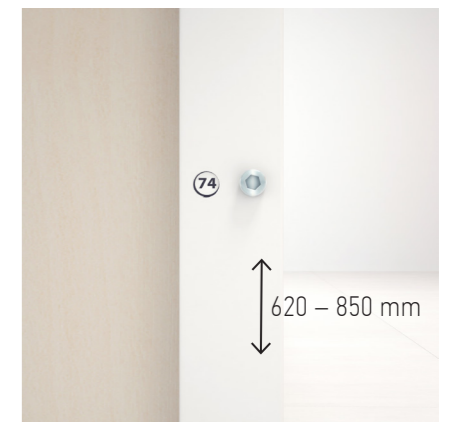

W 1400, 1600
D 700, 800
H 743

W 1400, 1600
D 1440, 1640
H 743

W 2800, 3200
D 1440, 1640
H 743

NOVA H desks

Simple manual height adjustment system allows you to change the desktop height.

Le simple ajustement manuel en hauteur permet de changer la hauteur du plan de travail.

Dank der verstellbaren Tischbeine können Sie die Höhe Ihrer Arbeitsplatte flexibel einstellen.

W 1200, 1400, 1600, 1800
D 800
H 620-850

NOVA 0 desks

NOVA A desks

W 1200, 1400, 1600, 1800
D 600, 700, 800
H 740