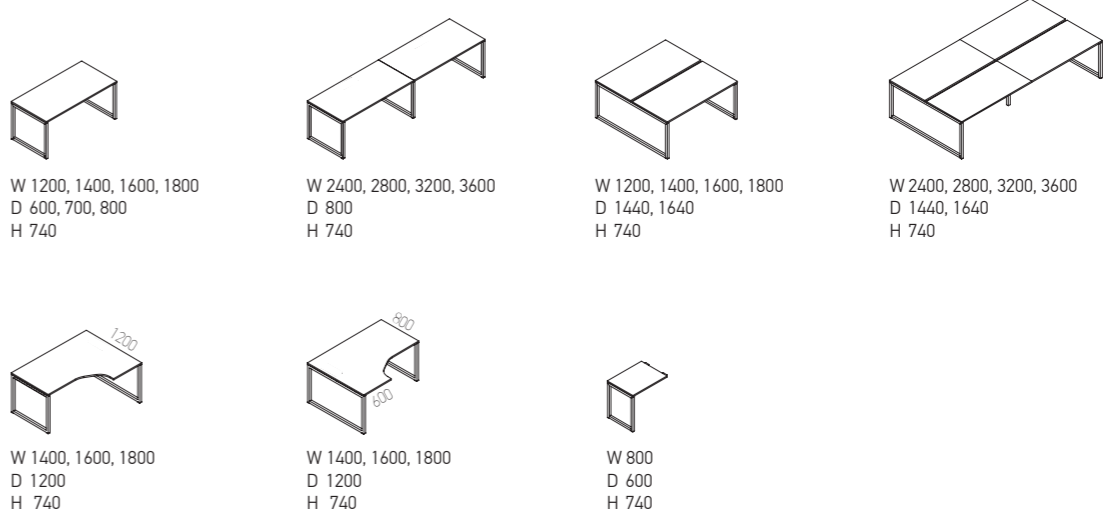

W 1400, 1600
D 700, 800
H 743

W 1400, 1600
D 1440, 1640
H 743

W 2800, 3200
D 1440, 1640
H 743

NOVA H desks

Simple manual height adjustment system allows you to change the desktop height.

Le simple ajustement manuel en hauteur permet de changer la hauteur du plan de travail.

Dank der verstellbaren Tischbeine können Sie die Höhe Ihrer Arbeitsplatte flexibel einstellen.

W 1200, 1400, 1600, 1800
D 800
H 620-850

NOVA 0 desks

NOVA A desks

W 1200, 1400, 1600, 1800
D 600, 700, 800
H 740