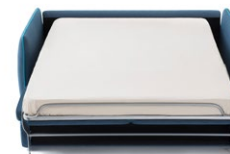

Layer

Ez a letisztult designnal megalkotott moduláris kanapé a klasszikus formákat követi. Igény esetén ágyazható is.

Magasság | 93

Ülésmagasság | 47

Ülésmélység | 56

*Lattoflex Bed