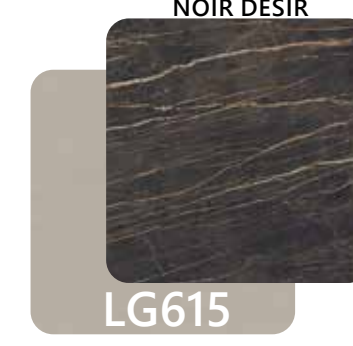

VENEER / BOIS / HOLZ / MADERA

**LG600**

**ROVERE NATURALE**  
NATURAL OAK / CHÊNE NATUREL  
NATUREICHE / ROBLE NATURAL

**LG601**

**ROVERE NATURALE**  
NATURAL OAK / CHÊNE NATUREL  
NATUREICHE / ROBLE NATURAL

**LG605**

**ROVERE MORO**  
DARK OAK / CHÊNE FONCÉ  
DUNKLE EICHE / ROBLE OSCURO

**LG606**

**ROVERE MORO**  
DARK OAK / CHÊNE FONCÉ  
DUNKLE EICHE / ROBLE OSCURO

**LG610**

**ROVERE NERO**  
BLACK OAK / CHÊNE NOIR  
EICHE SHWARZ / ROBLE NEGRO

**LG611**

**ROVERE NERO**  
BLACK OAK / CHÊNE NOIR  
EICHE SHWARZ / ROBLE NEGRO

**LG615**

**ROVERE TORTORA**  
DOVE GREY OAK / CHÊNE TAUPE  
EICHE TAUBENGRAU / ROBLE PALOMA

**LG616**

**ROVERE TORTORA**  
DOVE GREY OAK / CHÊNE TAUPE  
EICHE TAUBENGRAU / ROBLE PALOMA