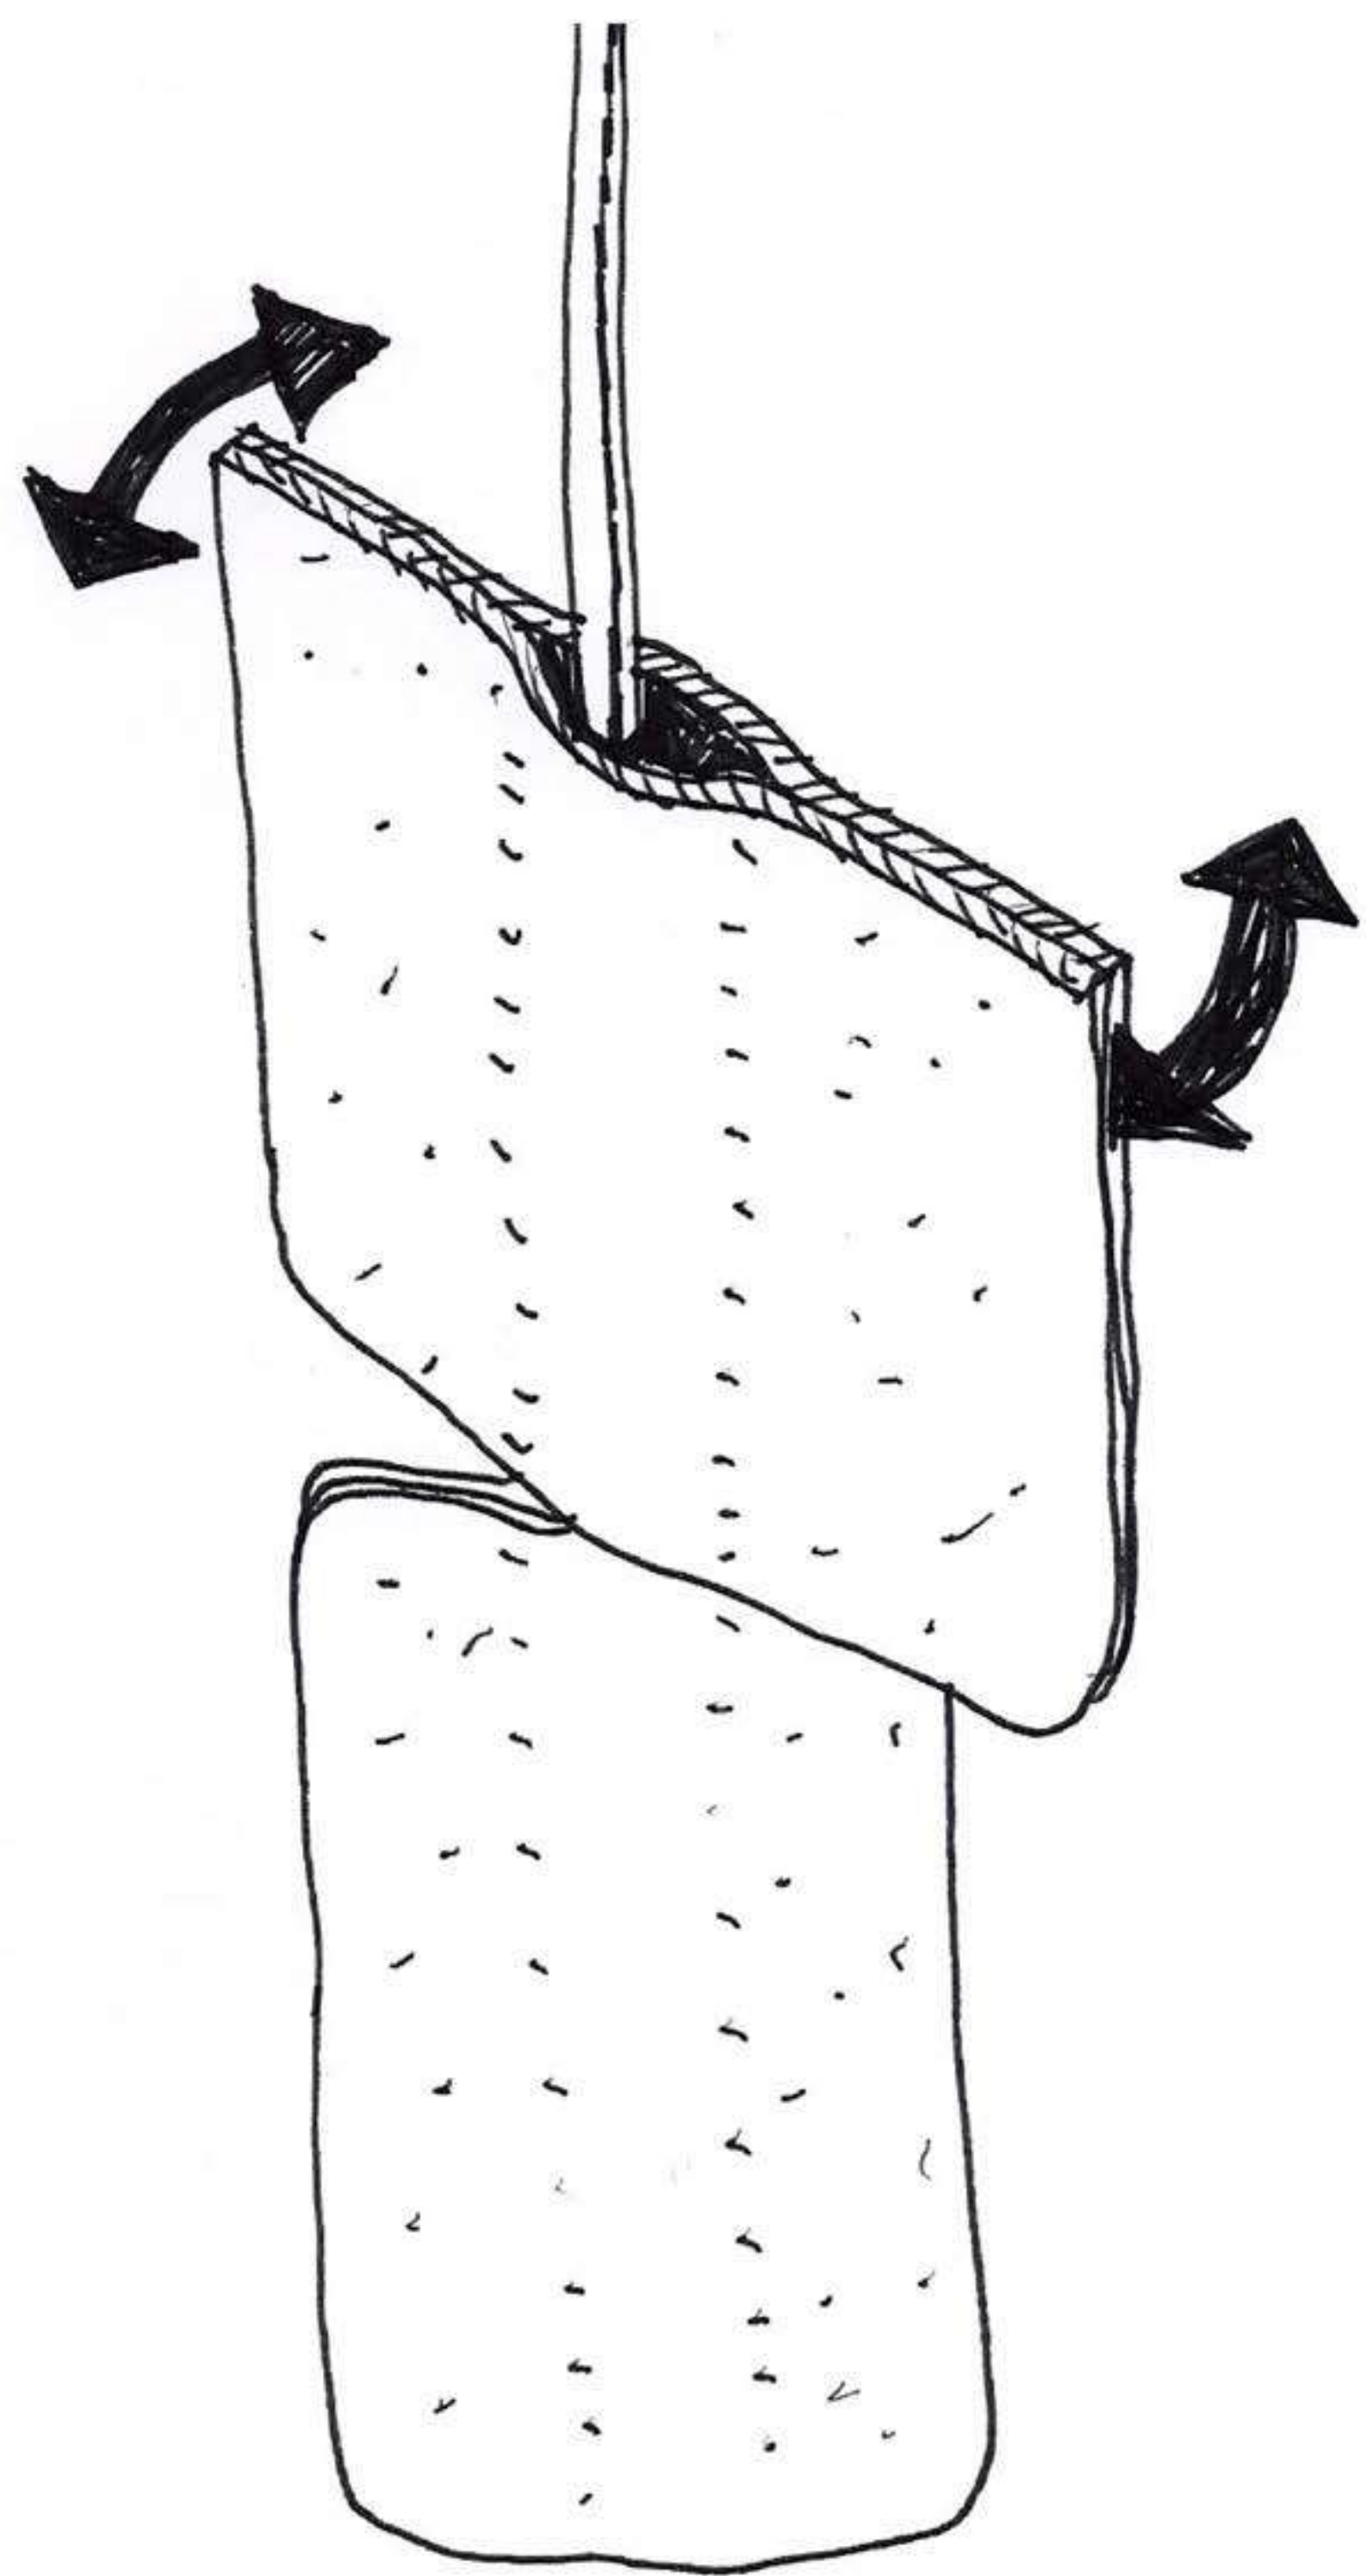

Patch

Defne Koz & Marco Susani

true

A collection of sound-absorbing dividing panels able to guarantee privacy without isolating from the surrounding environment. The self-supporting structure allows the integration of individual elements that can rotate freely on themselves, opening and closing as required. The module, in addition to ensuring acoustic comfort, is suitable for rhythming and furnishing workplaces, open spaces, hotel lounges, but also private homes.

Una collezione di pannelli divisori fono-assorbenti in grado di garantire la privacy senza isolare dall'ambiente circostante. La struttura autoportante permette l'inserimento dei singoli elementi che possono ruotare liberamente su se stessi, aprendosi e chiudendosi a seconda delle esigenze. Il modulo, oltre a garantire il comfort acustico, è adatto a ritmare e arredare i luoghi di lavoro, gli open space, le lounge degli hotel, ma anche le abitazioni private.