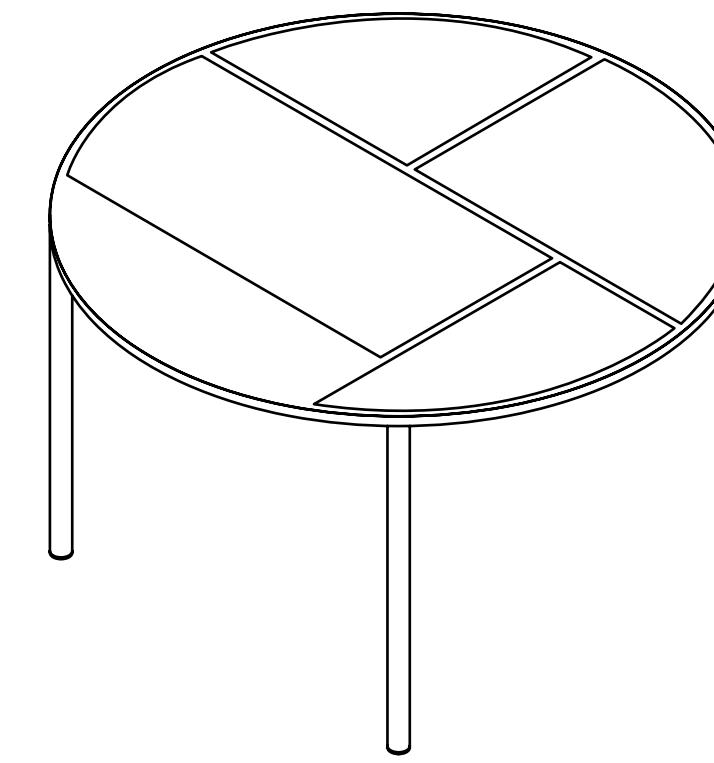

Neo, il sistema di tavoli per esterno, disegnato da Leonardo Rossano e Debora Mansur, nasce dall'ispirazione alle geometrie lineari dell'arte astratta. In un gioco di ombre e luci, tra texture sovrapposte e diverse, si crea un patchwork di forature a disegno sui piani di lamiera d'acciaio. I tavoli sono disponibili in diverse geometrie e dimensioni: rotondi, rettangolari e quadrati.

true

true

VARIANTS  
Varianti

**NE 120**  
W120 · D120 · H72

**NE 90**  
W90 · D90 · H72

**NE 160**  
W160 · D80 · H72

**NE 210**  
W210 · D90 · H72

**true**