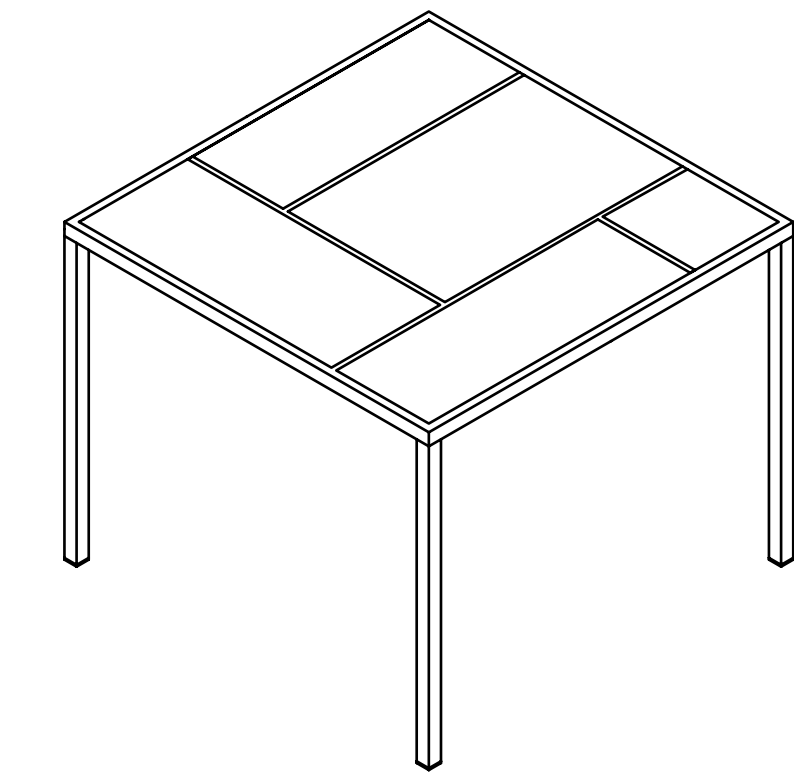

Neo, il sistema di tavoli per esterno, disegnato da Leonardo Rossano e Debora Mansur, nasce dall'ispirazione alle geometrie lineari dell'arte astratta. In un gioco di ombre e luci, tra texture sovrapposte e diverse, si crea un patchwork di forature a disegno sui piani di lamiera d'acciaio. I tavoli sono disponibili in diverse geometrie e dimensioni: rotondi, rettangolari e quadrati.

true

true

VARIANTS  
Varianti

**NE 120**  
W120 · D120 · H72

**NE 90**  
W90 · D90 · H72

**NE 160**  
W160 · D80 · H72

**NE 210**  
W210 · D90 · H72

**true**