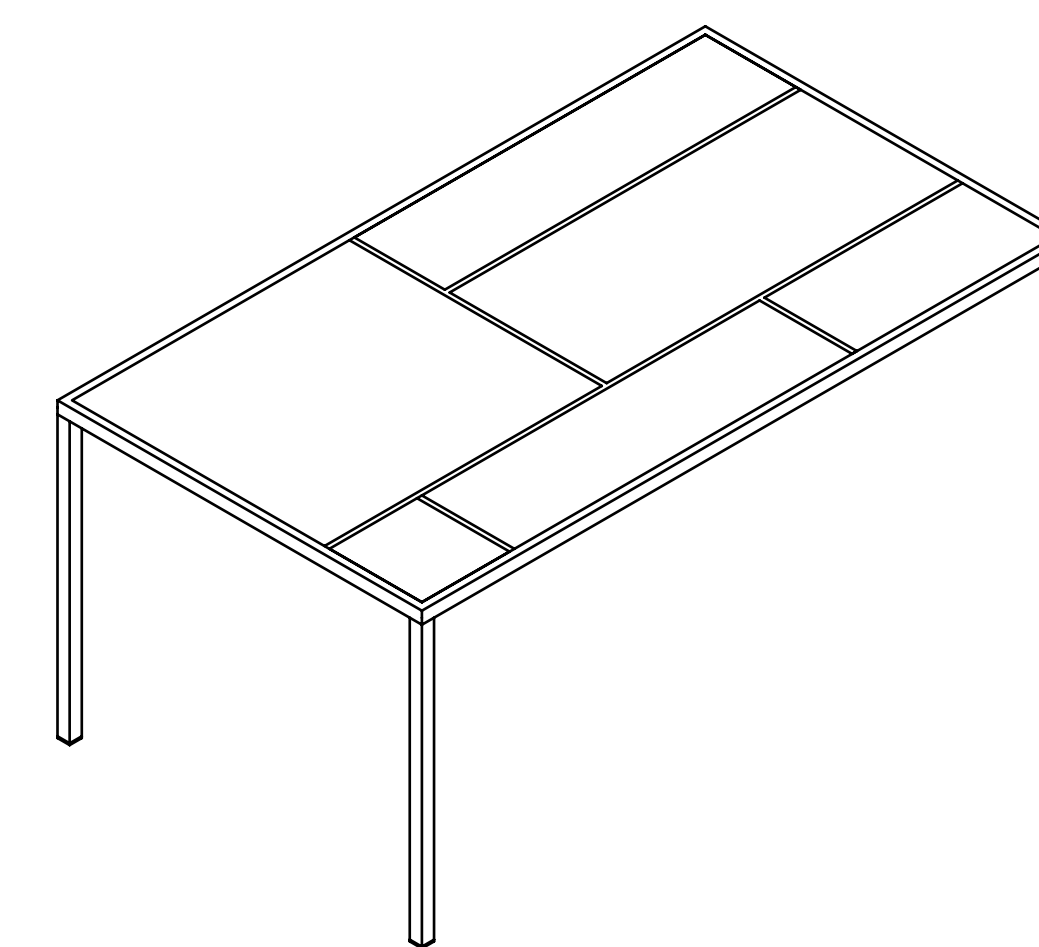

NE 160
W160 · D80 · H72