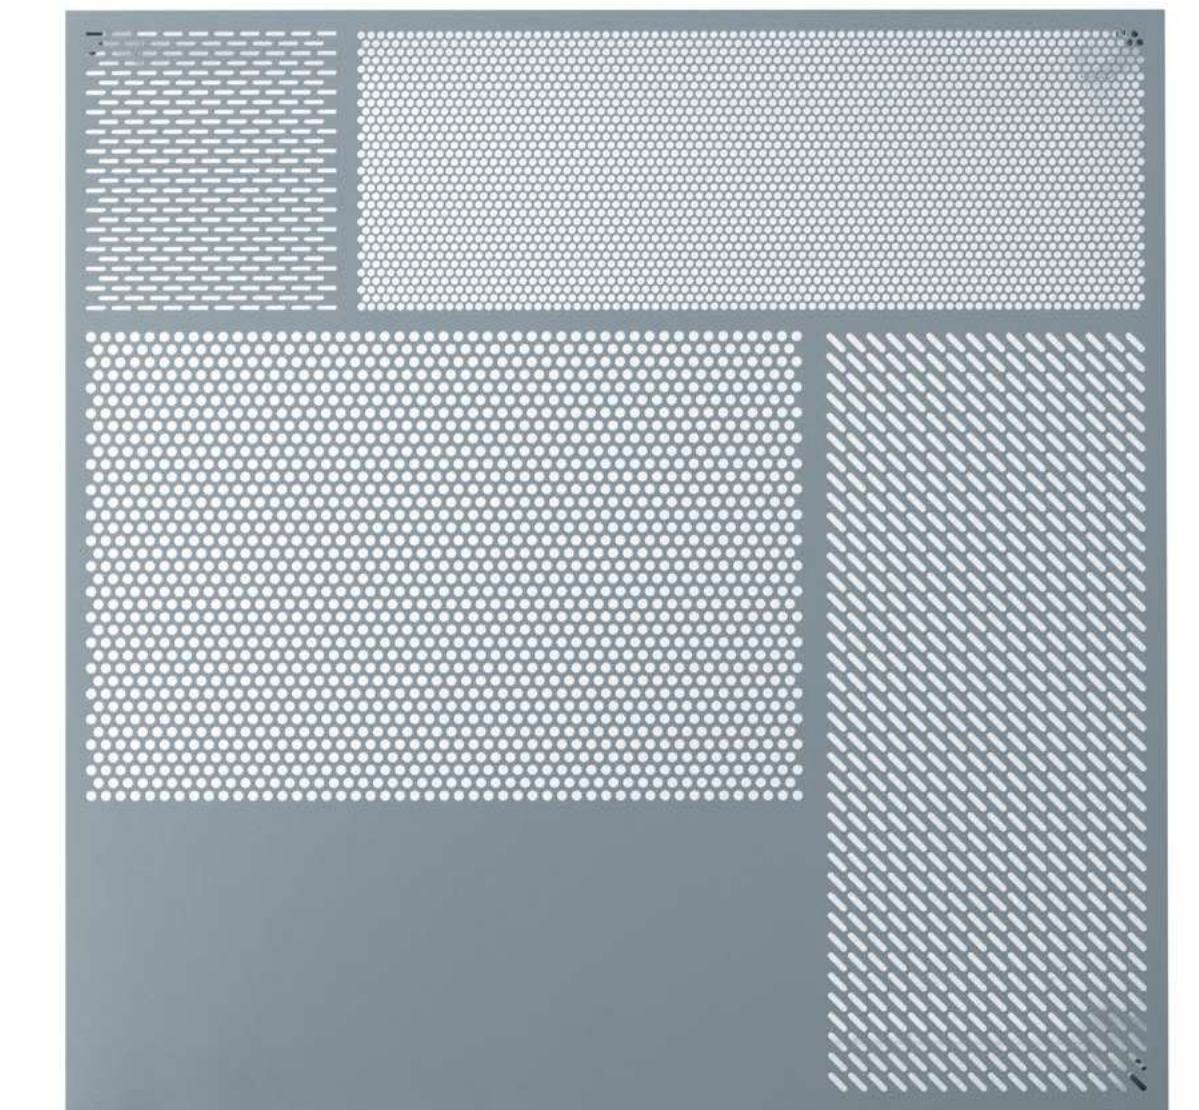

# Neo

Leonardo Rossano & Debora Mansur

**true**

Neo, the outdoor table system designed by Leonardo Rossano and Debora Mansur, is inspired by the linear geometries of the abstract art. In a game of light and shadows, across overlapping and different textures, a patchwork of patterned perforations is created on the steel sheet tops. The tables are available in different geometries and sizes: round, rectangular and square.

Neo, il sistema di tavoli per esterno, disegnato da Leonardo Rossano e Debora Mansur, nasce dall'ispirazione alle geometrie lineari dell'arte astratta. In un gioco di ombre e luci, tra texture sovrapposte e diverse, si crea un patchwork di forature a disegno sui piani di lamiera d'acciaio. I tavoli sono disponibili in diverse geometrie e dimensioni: rotondi, rettangolari e quadrati.

true

true

VARIANTS  
Varianti

**NE 120**  
W120 · D120 · H72

**NE 90**  
W90 · D90 · H72

**NE 160**  
W160 · D80 · H72

**NE 210**  
W210 · D90 · H72

**true**