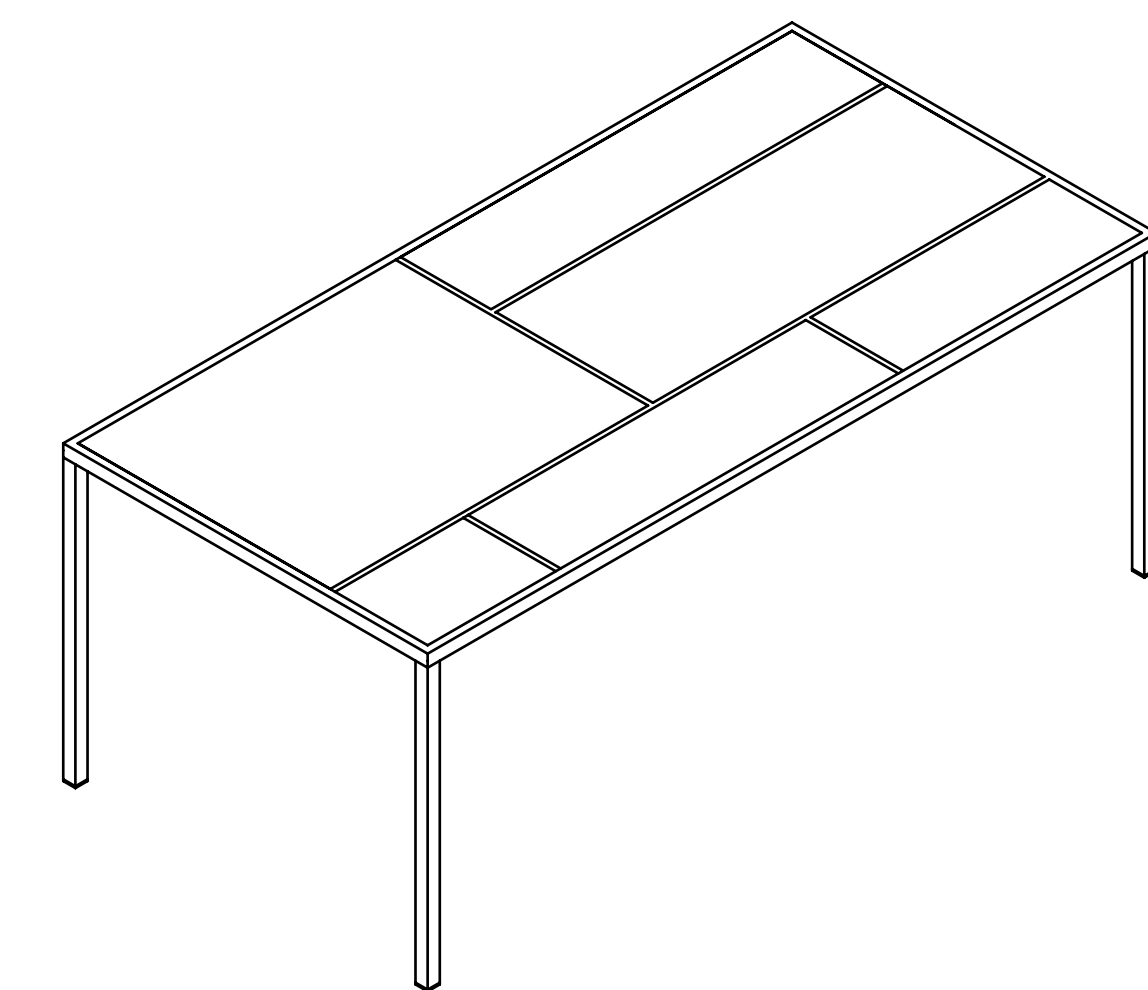

Neo, il sistema di tavoli per esterno, disegnato da Leonardo Rossano e Debora Mansur, nasce dall'ispirazione alle geometrie lineari dell'arte astratta. In un gioco di ombre e luci, tra texture sovrapposte e diverse, si crea un patchwork di forature a disegno sui piani di lamiera d'acciaio. I tavoli sono disponibili in diverse geometrie e dimensioni: rotondi, rettangolari e quadrati.

true

true

VARIANTS  
Varianti

**NE 120**  
W120 · D120 · H72

**NE 90**  
W90 · D90 · H72

**NE 160**  
W160 · D80 · H72

**NE 210**  
W210 · D90 · H72

**true**