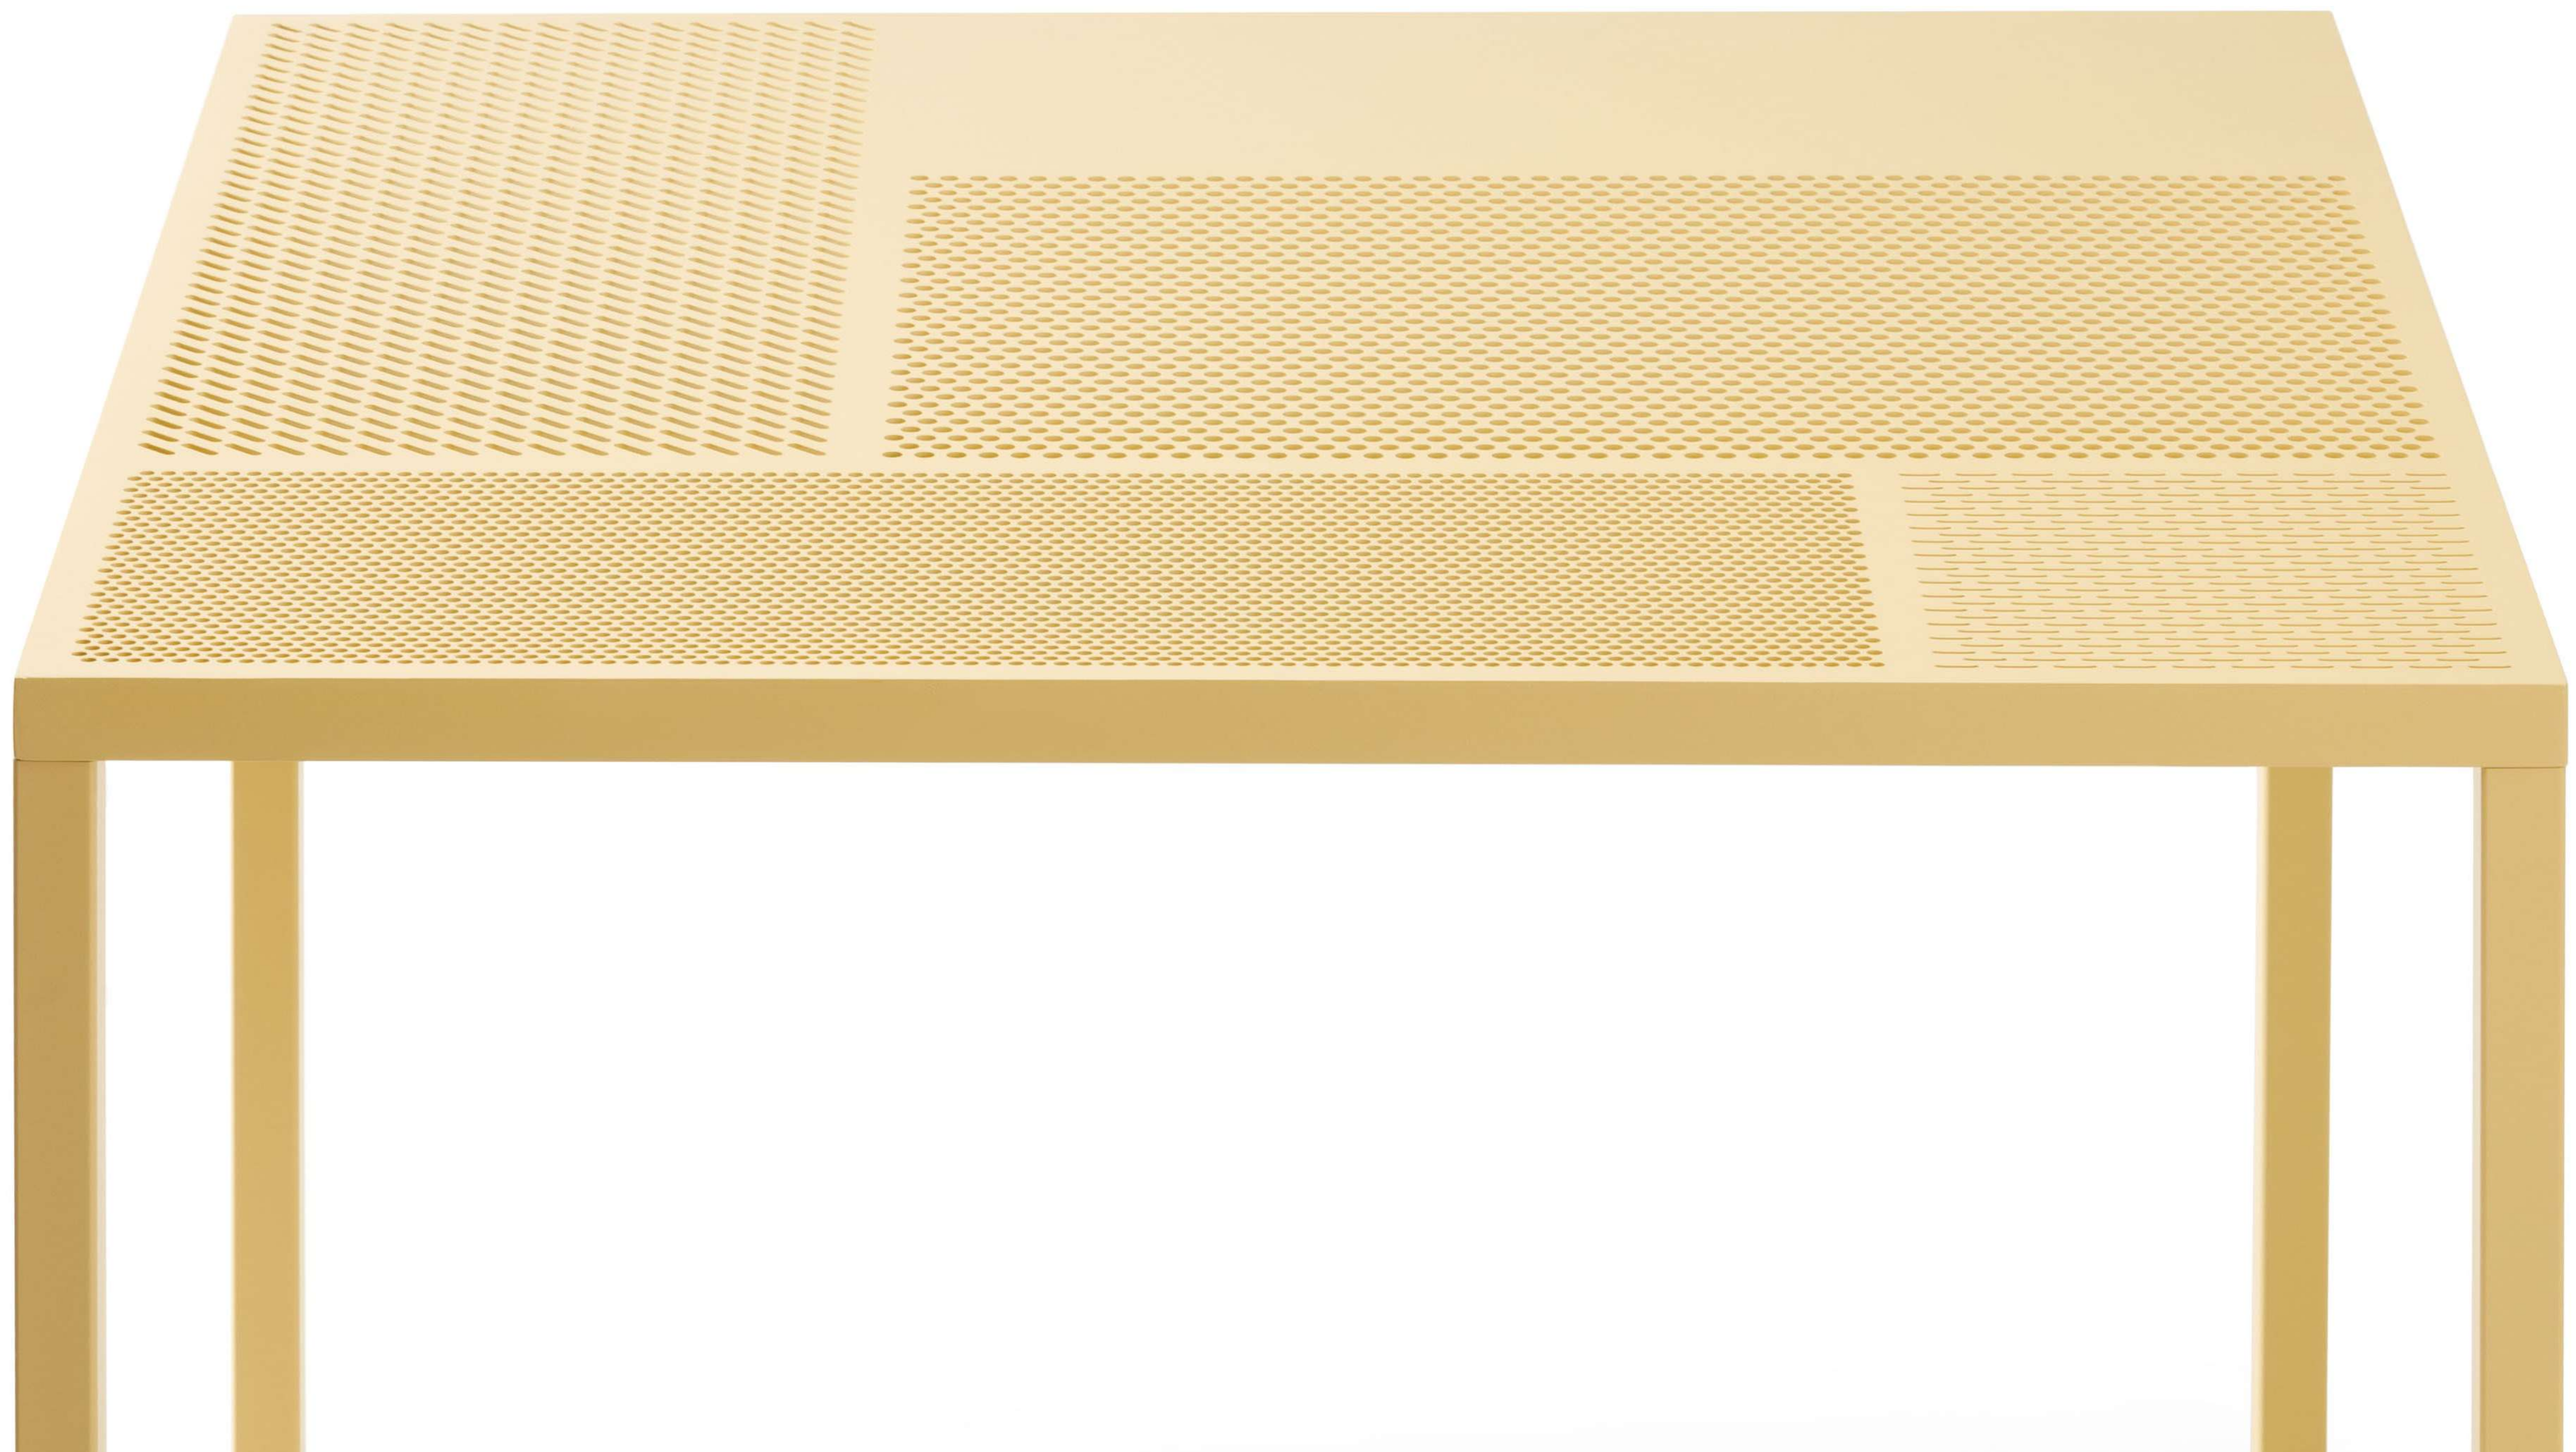

# Neo

Leonardo Rossano & Debora Mansur

**true**

Neo, the outdoor table system designed by Leonardo Rossano and Debora Mansur, is inspired by the linear geometries of the abstract art. In a game of light and shadows, across overlapping and different textures, a patchwork of patterned perforations is created on the steel sheet tops. The tables are available in different geometries and sizes: round, rectangular and square.

Neo, il sistema di tavoli per esterno, disegnato da Leonardo Rossano e Debora Mansur, nasce dall'ispirazione alle geometrie lineari dell'arte astratta. In un gioco di ombre e luci, tra texture sovrapposte e diverse, si crea un patchwork di forature a disegno sui piani di lamiera d'acciaio. I tavoli sono disponibili in diverse geometrie e dimensioni: rotondi, rettangolari e quadrati.

true

true

VARIANTS  
Varianti

**NE 120**  
W120 · D120 · H72

**NE 90**  
W90 · D90 · H72

**NE 160**  
W160 · D80 · H72

**NE 210**  
W210 · D90 · H72

**true**