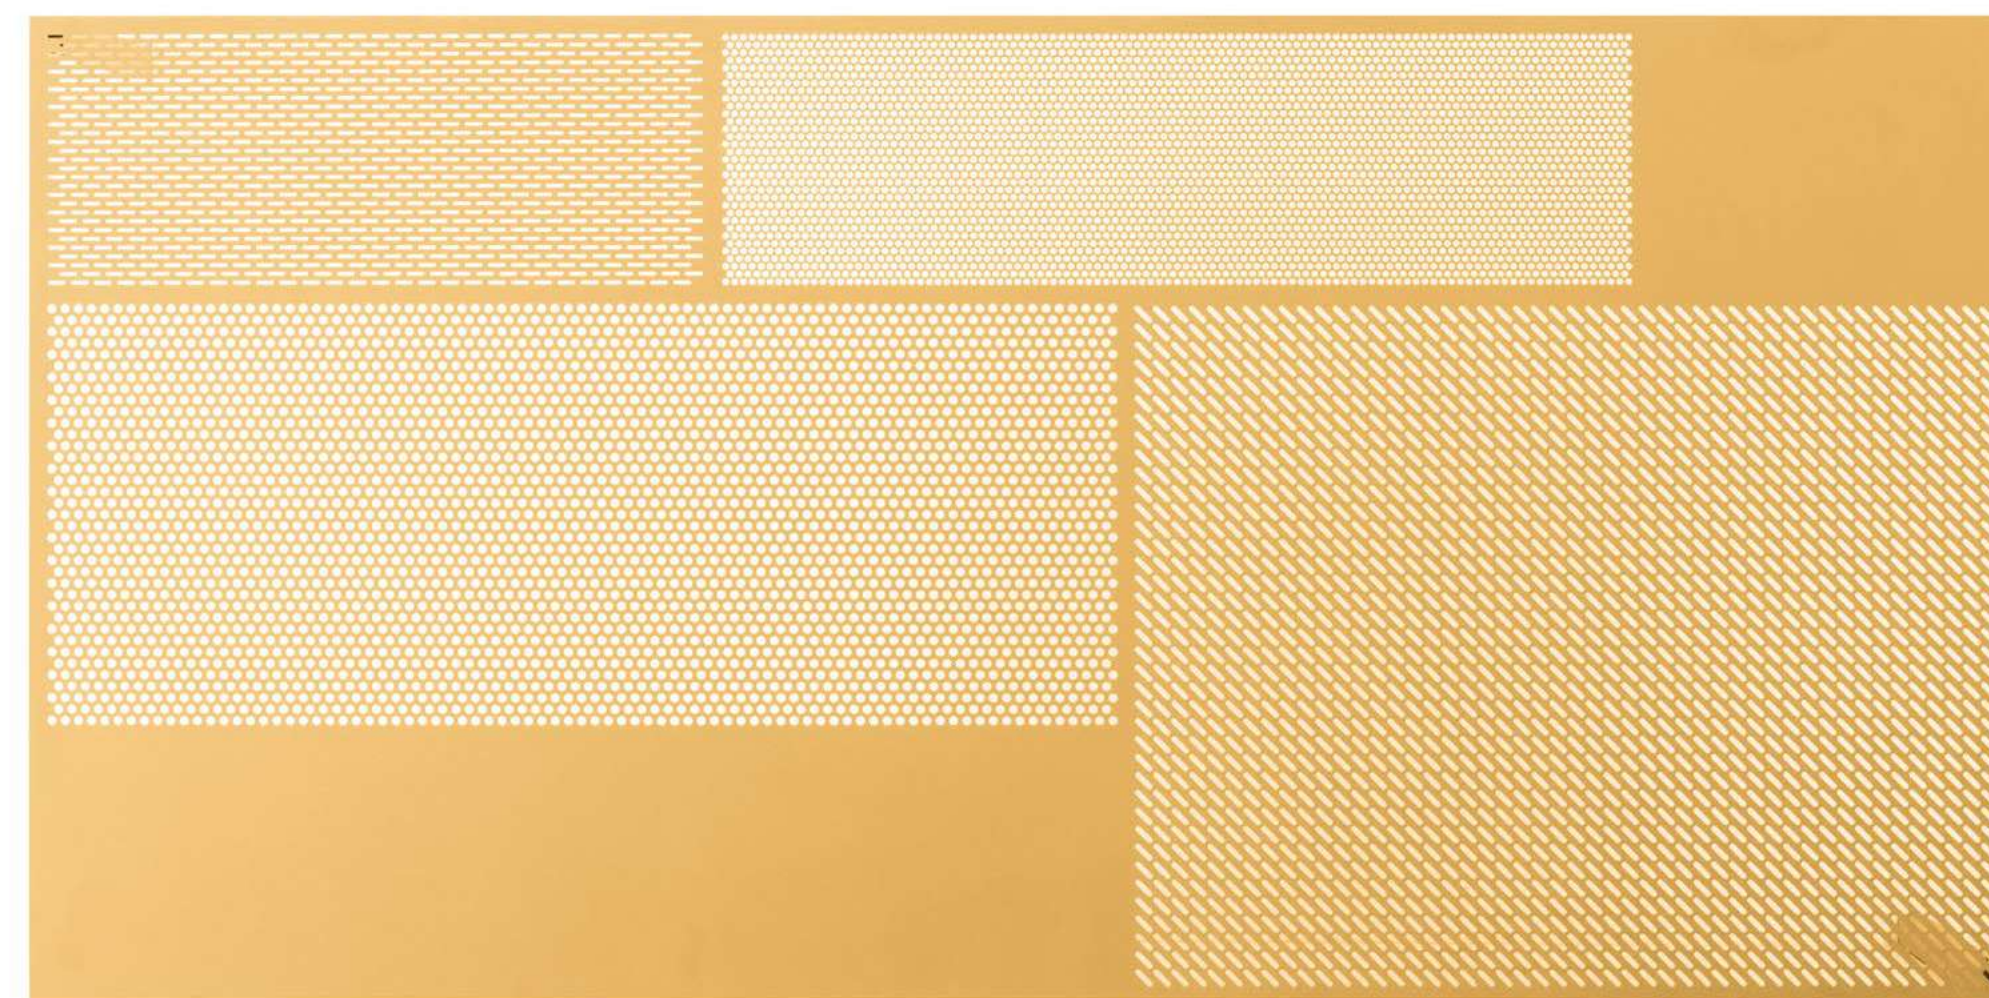

# Neo

Leonardo Rossano & Debora Mansur

**true**

Neo, the outdoor table system designed by Leonardo Rossano and Debora Mansur, is inspired by the linear geometries of the abstract art. In a game of light and shadows, across overlapping and different textures, a patchwork of patterned perforations is created on the steel sheet tops. The tables are available in different geometries and sizes: round, rectangular and square.

Neo, il sistema di tavoli per esterno, disegnato da Leonardo Rossano e Debora Mansur, nasce dall'ispirazione alle geometrie lineari dell'arte astratta. In un gioco di ombre e luci, tra texture sovrapposte e diverse, si crea un patchwork di forature a disegno sui piani di lamiera d'acciaio. I tavoli sono disponibili in diverse geometrie e dimensioni: rotondi, rettangolari e quadrati.

true

true

VARIANTS  
Varianti

**NE 120**  
W120 · D120 · H72

**NE 90**  
W90 · D90 · H72

**NE 160**  
W160 · D80 · H72

**NE 210**  
W210 · D90 · H72

**true**