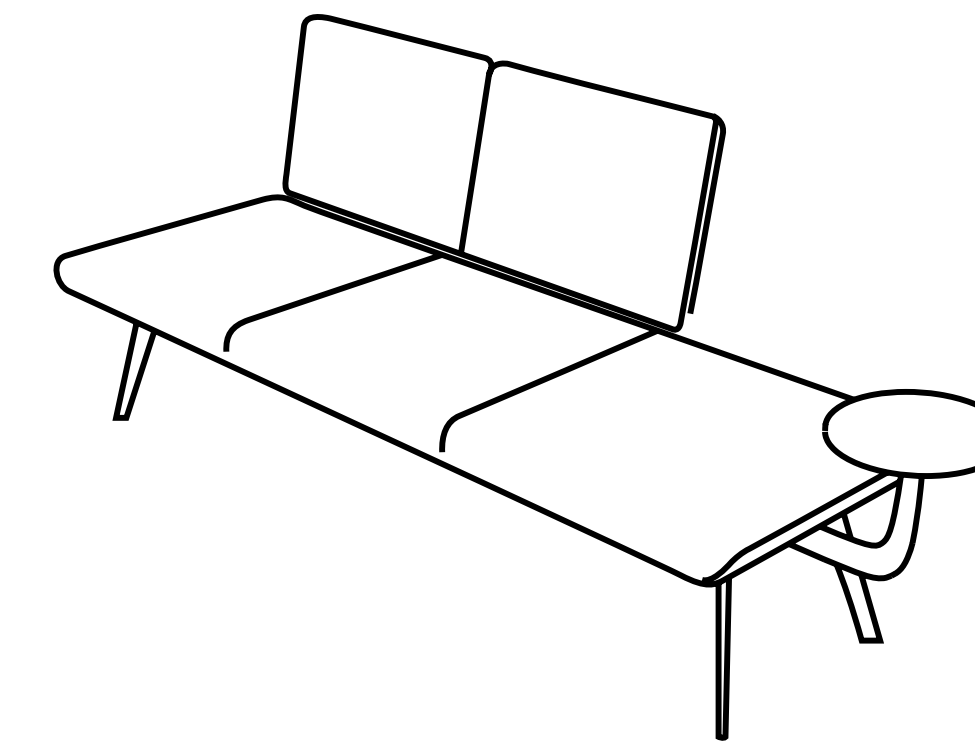

MP 3000 + MP 2200W
W200 · D65 · H83