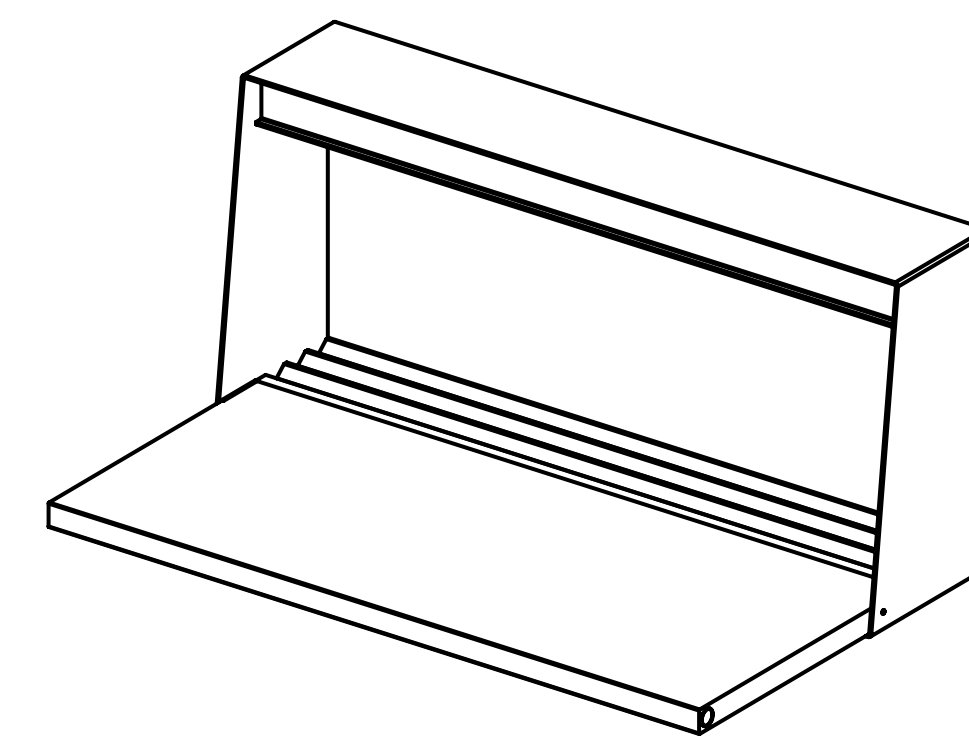

VARIANTS
Varianti

HE T090
W90 · D53 · H41,5