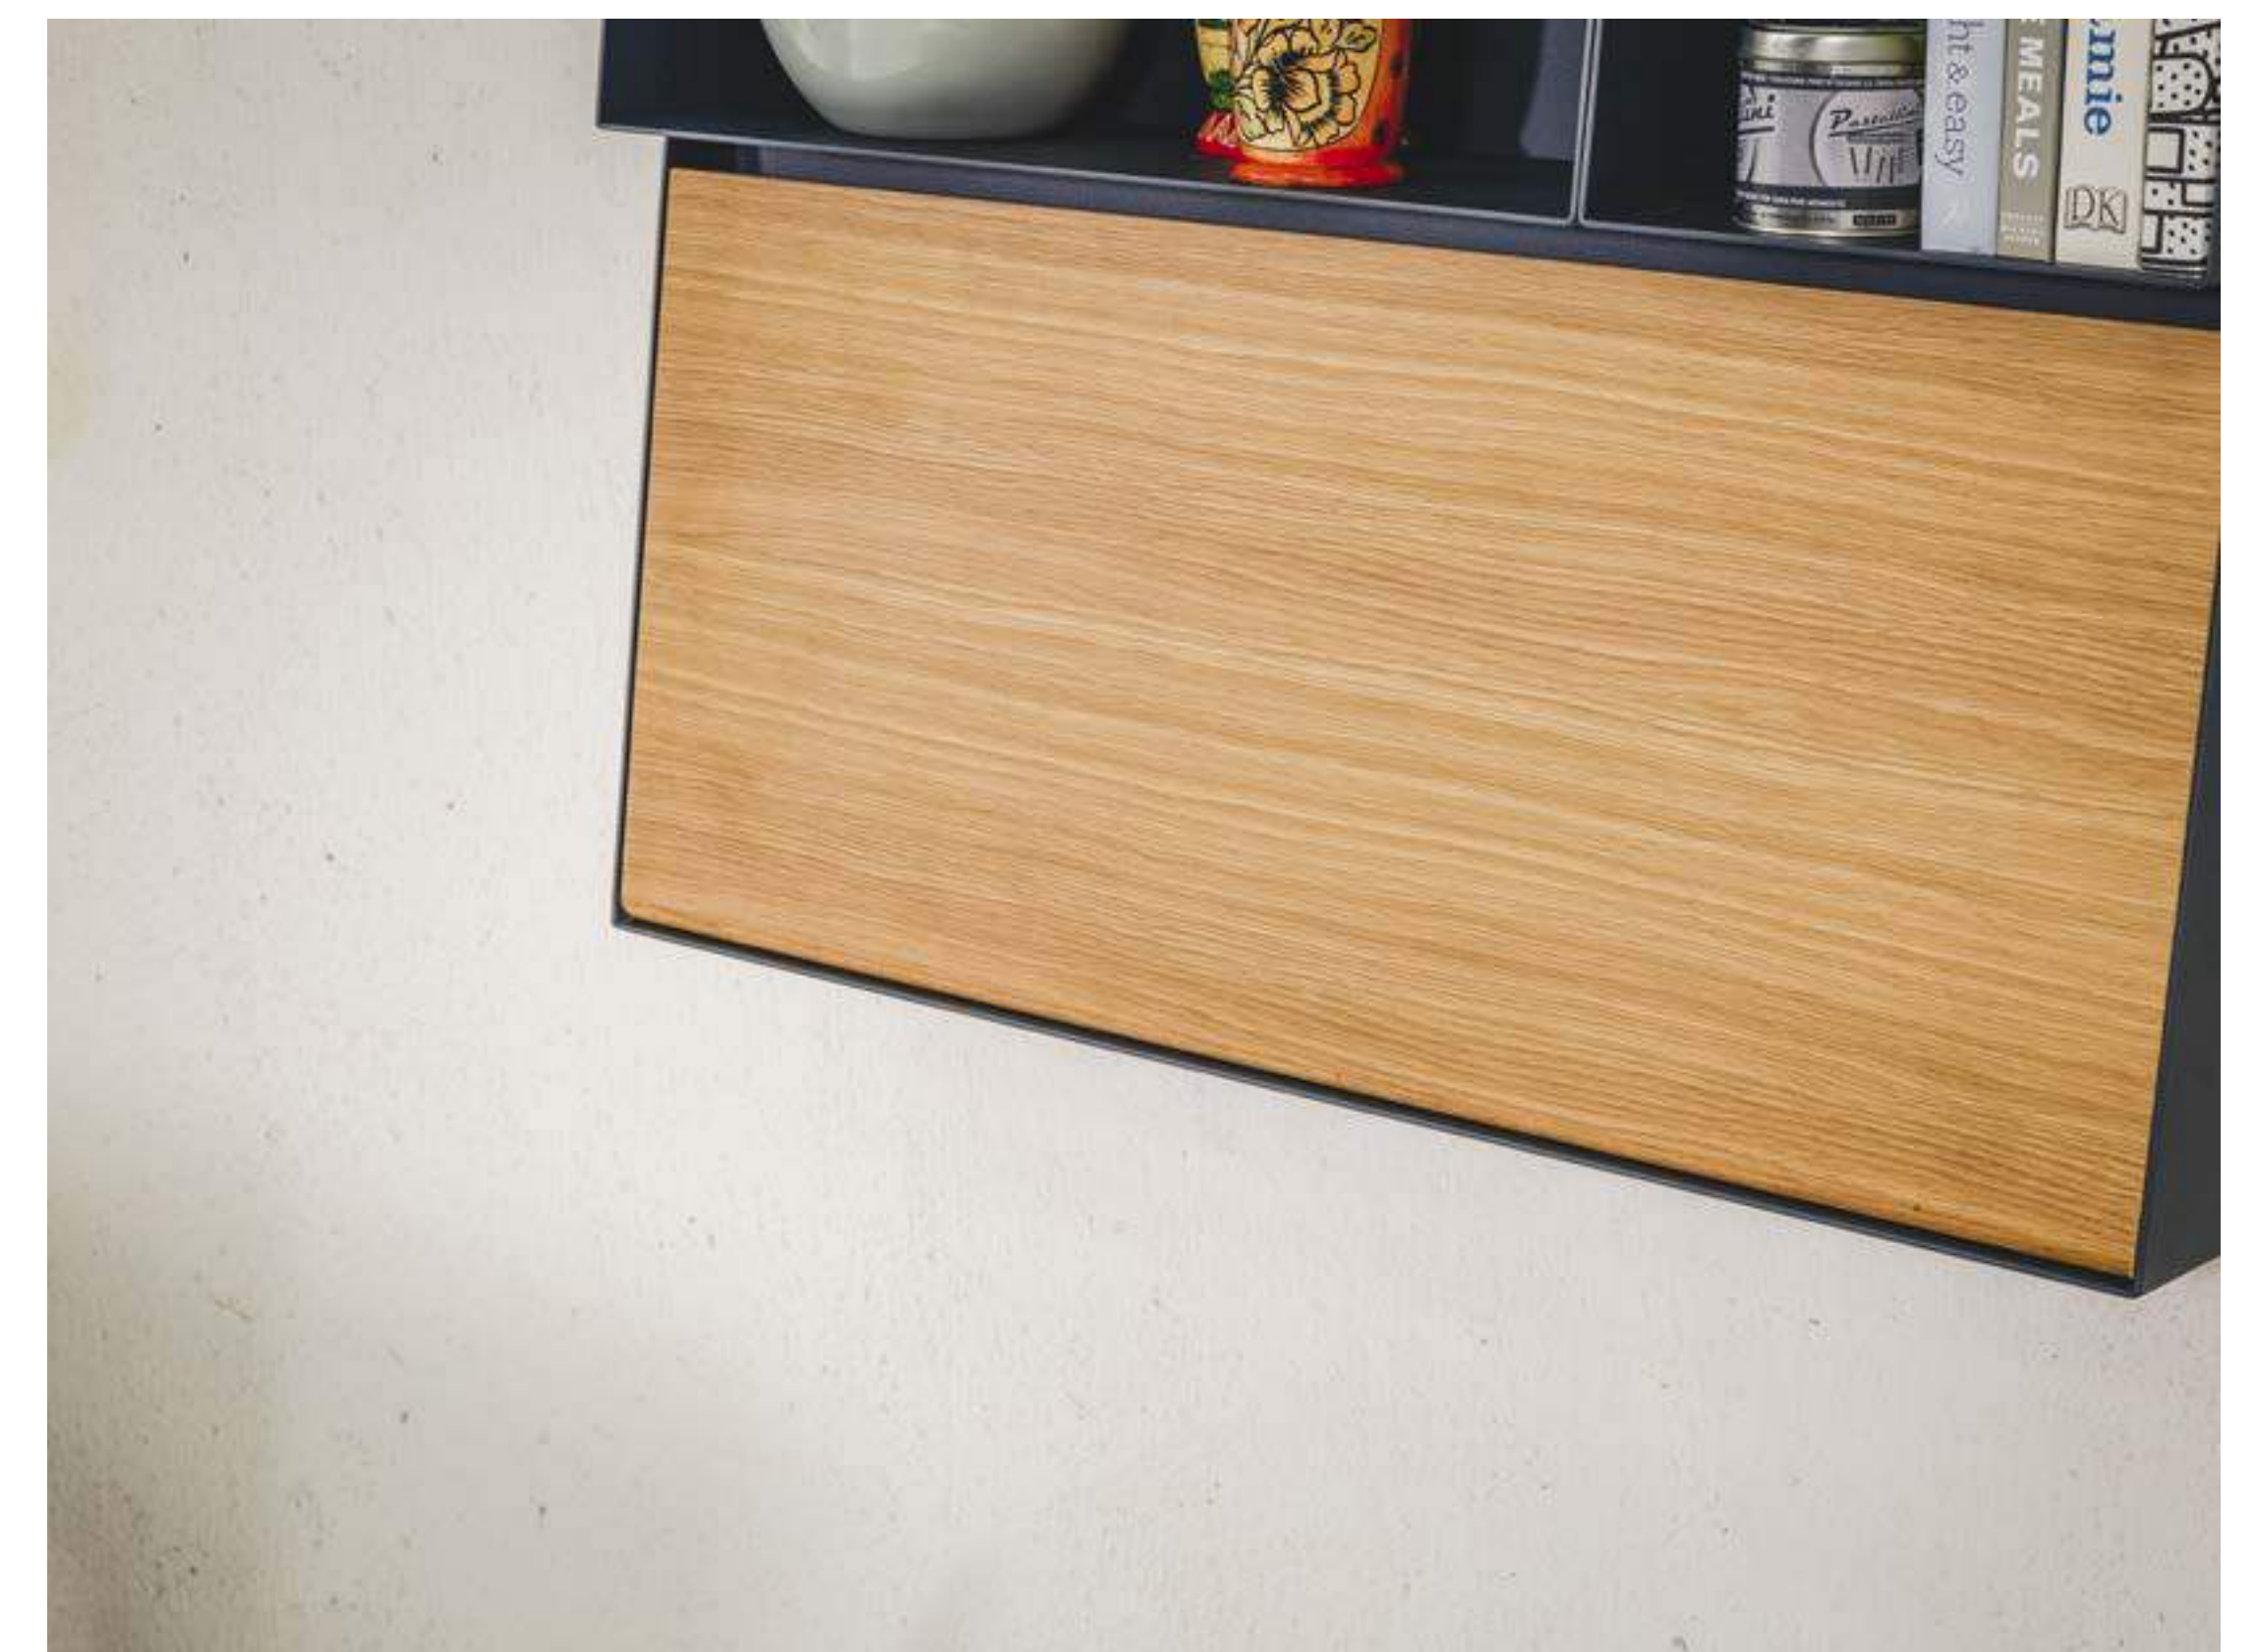

# Hella

E-ggs Design

true

Small elements with many functions are combined and adapted to meet different needs.

At the heart of the project is the desk, a minimal space that expands in use and is part of a small system characterized by the shallow depth on the wall.

Piccoli elementi ricchi di funzioni si compongono e si adattano per soddisfare le diverse necessità.

Fulcro del progetto è lo scrittoio, spazio minimo che si dilata nell'uso e fa parte di un piccolo sistema caratterizzato dalla ridotta profondità sulla parete.

TERRA  
FORESTE  
FIORI

AUTOMOBILI

The tip-up system of the table top is simple and follows the natural flow of the movement, with no need of complex mechanisms. The shelf can be equipped with a LED stripe and charging USB and UNEL power outlets.

Il sistema di ribaltamento del piano è assolutamente semplice e si fissa con un incastro naturale che non richiede l'utilizzo di meccanismi particolari. La struttura può essere dotata di una striscia di illuminazione a led e di prese di ricarica UNEL e USB.