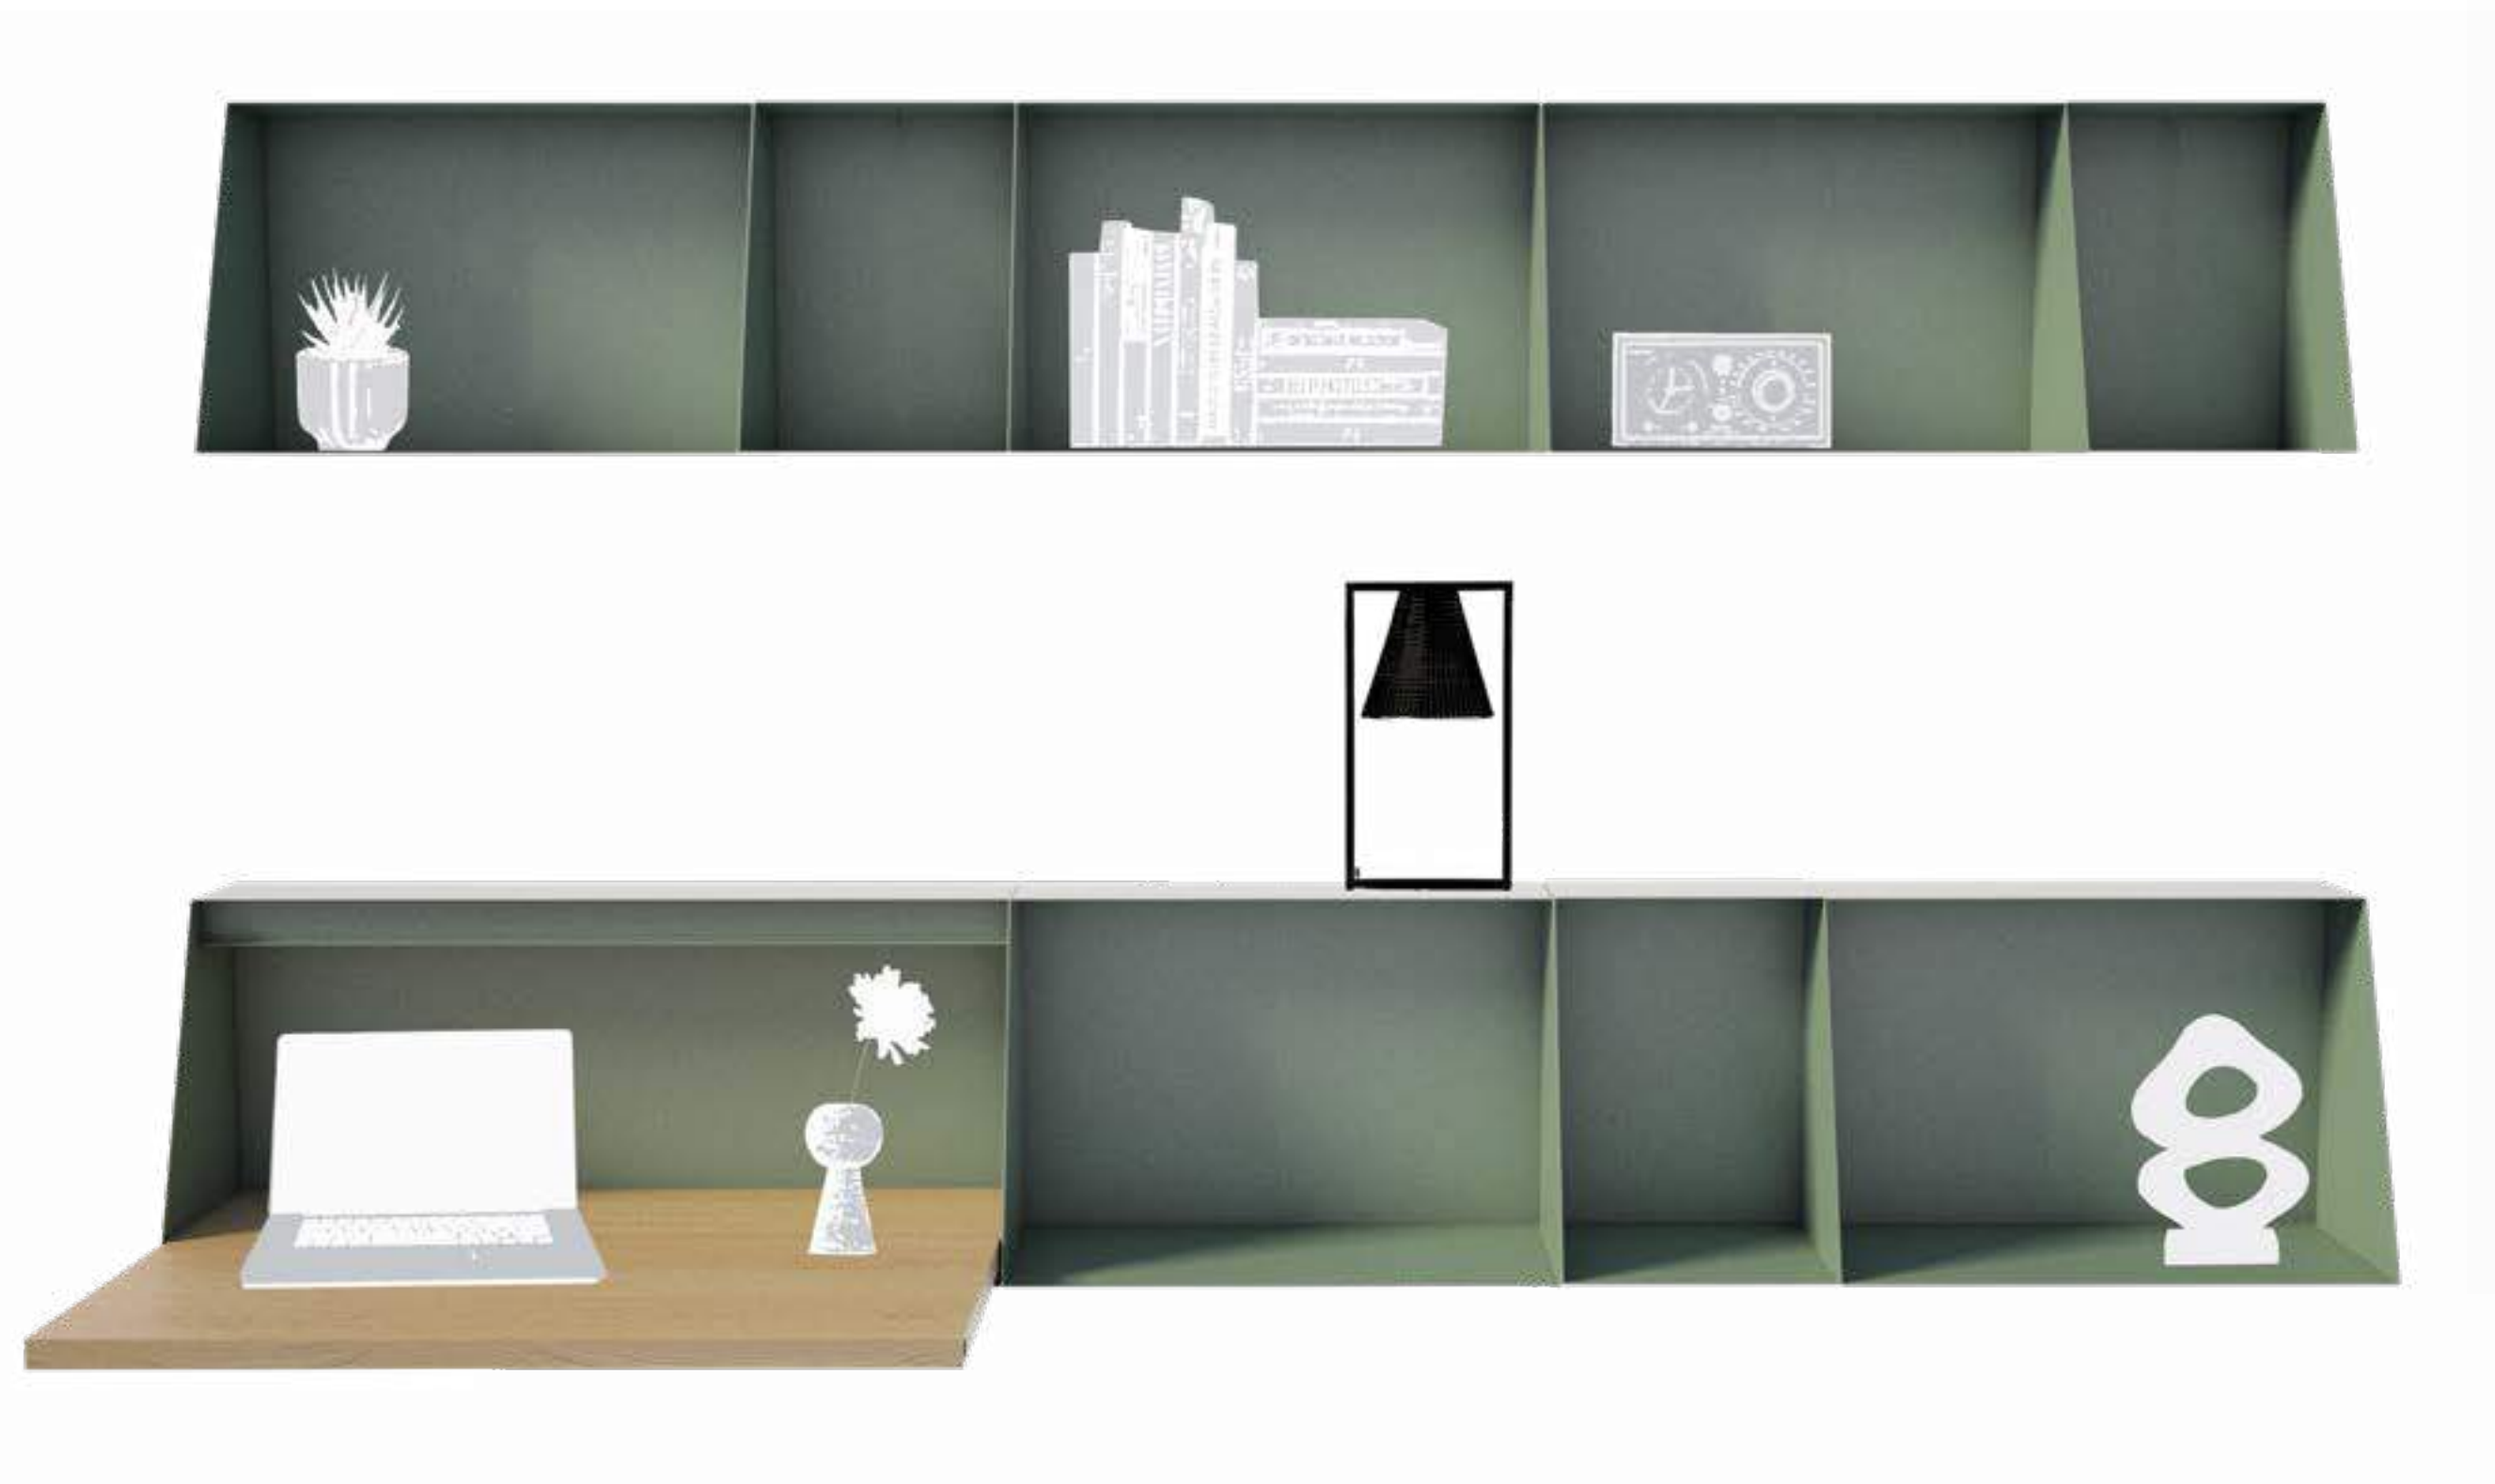

# Hella

E-ggs Design

true

Small elements with many functions are combined and adapted to meet different needs.

At the heart of the project is the desk, a minimal space that expands in use and is part of a small system characterized by the shallow depth on the wall.

Piccoli elementi ricchi di funzioni si compongono e si adattano per soddisfare le diverse necessità.

Fulcro del progetto è lo scrittoio, spazio minimo che si dilata nell'uso e fa parte di un piccolo sistema caratterizzato dalla ridotta profondità sulla parete.

TERRA  
FORESTE  
FIORI

AUTOMOBILI

The tip-up system of the table top is simple and follows the natural flow of the movement, with no need of complex mechanisms. The shelf can be equipped with a LED stripe and charging USB and UNEL power outlets.

Il sistema di ribaltamento del piano è assolutamente semplice e si fissa con un incastro naturale che non richiede l'utilizzo di meccanismi particolari. La struttura può essere dotata di una striscia di illuminazione a led e di prese di ricarica UNEL e USB.