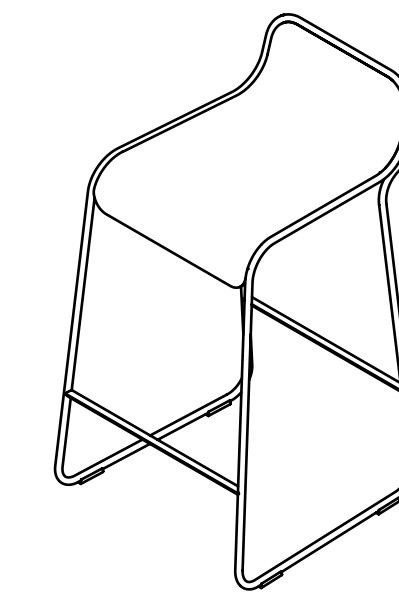

FL 6505
W43 · D52 · SH 65 · TH78