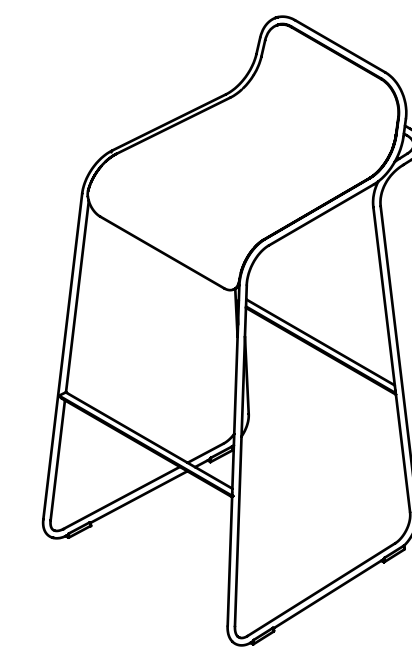

FL 7505
W44 · D52 · SH 75 · TH88