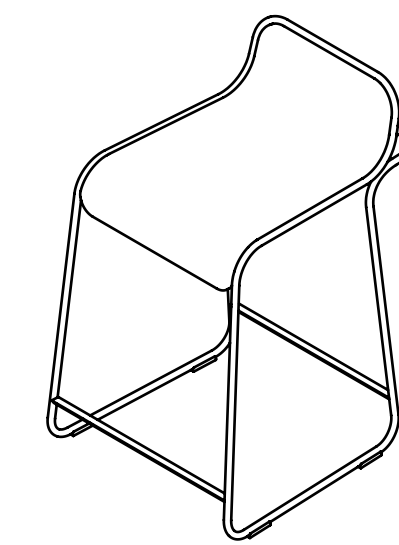

FL 5505
W42 · D50 · SH 55 · TH68