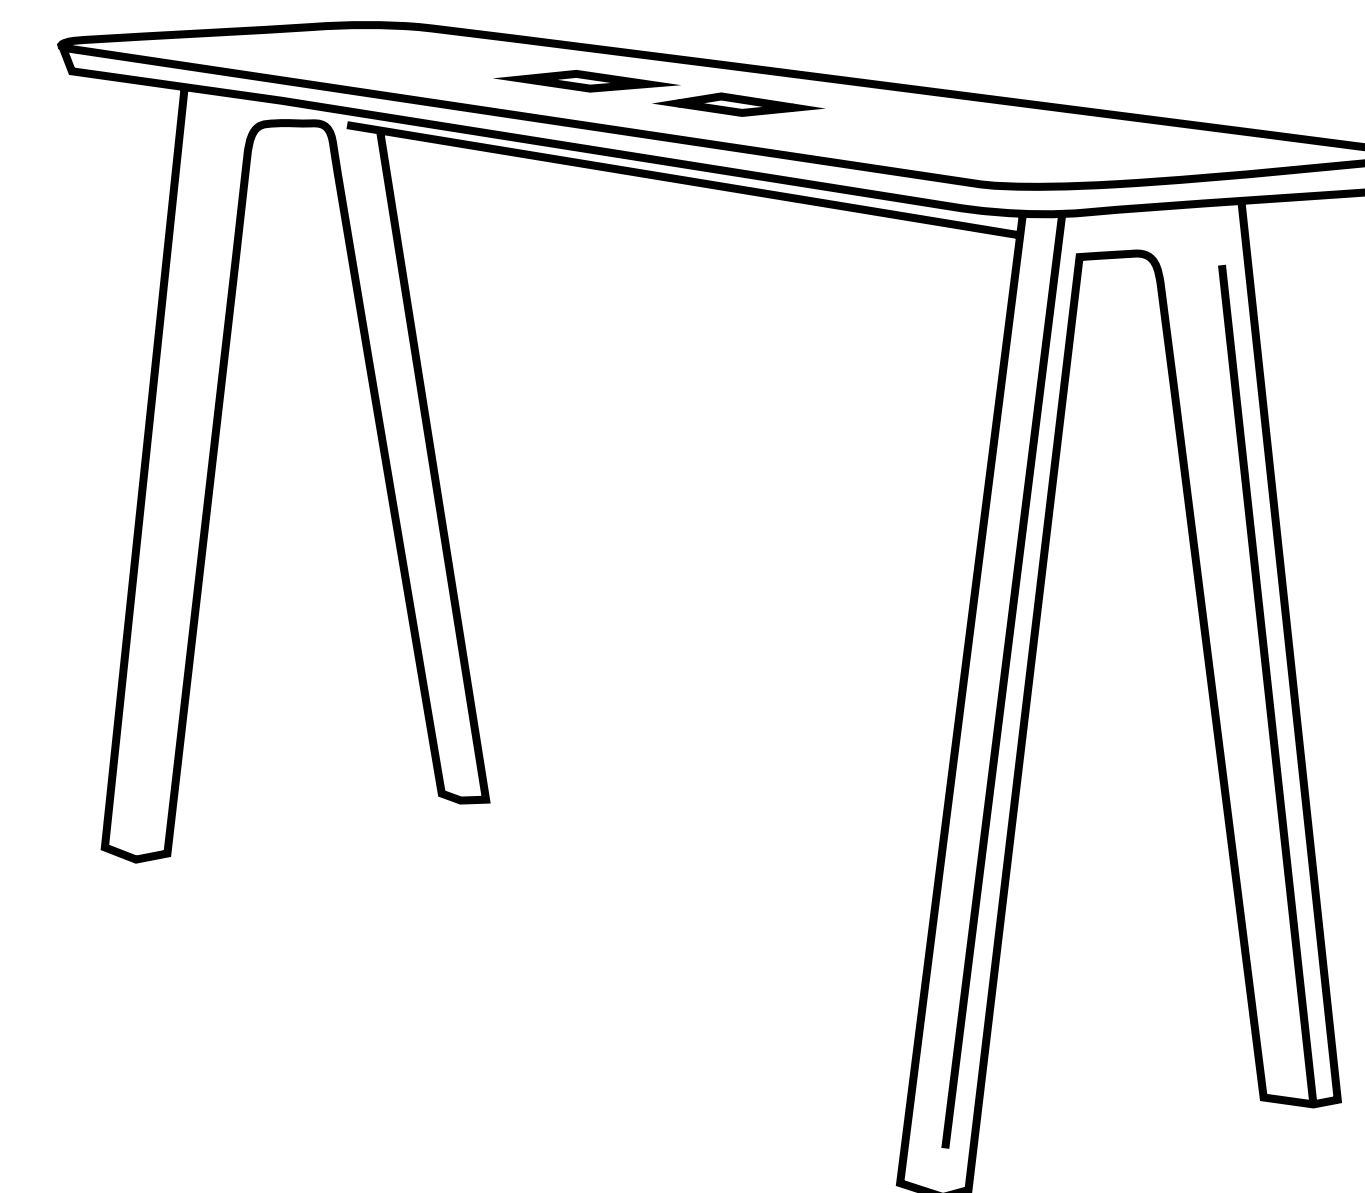

EQ T095
W200 · D50 · H100