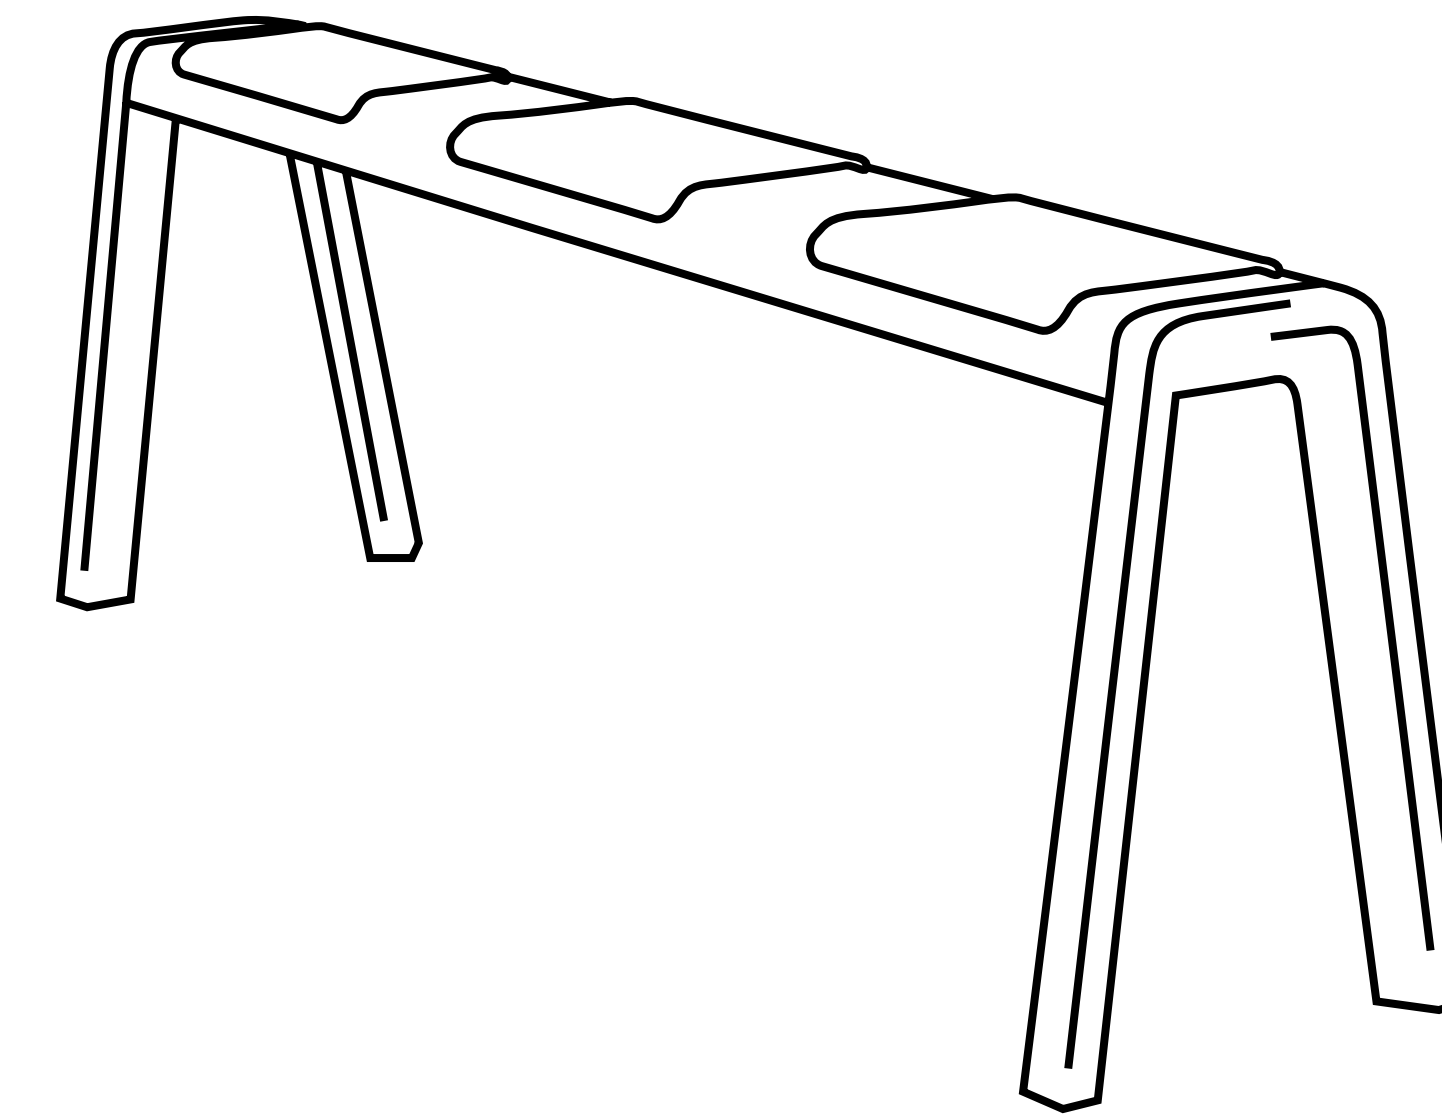

# E-Quo

Orlandini Design

true

A new, unusual and hybrid item with clean lines and an essential shape: a multiple seat product, halfway between a bench for seating and a fence for leaning for a short recharge break. With compact dimensions and a vertical development up to 60 cm, E-QUO is equipped with electrical wiring and USB ports suitable for all electronic devices; created for a temporary stop in a semi-erect position allows you to recharge your laptop and tablet providing a point of support to write a quick note, make a phone call or navigate comfortably from your device.

Un oggetto nuovo, insolito e ibrido dalle linee pulite e dalla forma essenziale: una seduta multiposto in legno, a metà tra una panca su cui sedersi e una staccionata sulla quale appoggiarsi per una breve pausa di ricarica. Dalle misure contenute e con uno sviluppo verticale che arriva a 60 cm, E-QUO è dotata di cablaggi elettrici e porte usb adatte a tutti i dispositivi elettronici; nata per una sosta temporanea in posizione semi-eretta consente di ricaricare pc e tablet garantendo un punto d'appoggio per scrivere una veloce nota, fare una telefonata o navigare comodamente dal proprio device.

VARIANTS  
Varianti

**EQ 2000**  
W221 · D45 · H70

**EQ T095**  
W200 · D50 · H100

**true**

**True Design s.r.l.**

Via Leonardo Da Vinci 2 - 35040 Sant'Elena (PD) Italy  
Tel. +39 0429 692483 - [info@truedesign.it](mailto:info@truedesign.it) - [www.truedesign.it](http://www.truedesign.it)