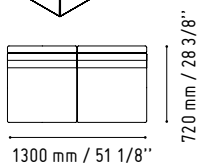

117 - WHITE GLASS
67 - WHITE PASTEL

MM-PU x 2 +
MM-ON x 2 +
MM-PO x 2