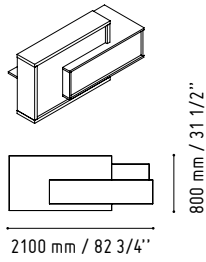

LF10

- 34 - CHESTNUT
- 73 - HIGH GLOSS WHITE