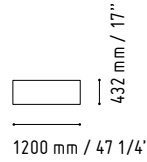

A3L06

TRA137P