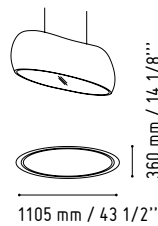

LOP 10

1550 mm / 61 1/8"

870 mm / 34 1/4"

64 - COCOA

67 - WHITE PASTEL

TR3P + TR11 + TR2P + TR14 x2 + TR90
+ TR12 + TR1L + TR99 x2 + NL41 x4

- 67 - WHITE PASTEL
- 155 - HIGH GLOSS ANTHRACITE

CAN11