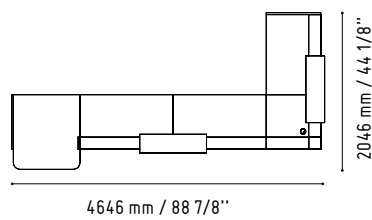

LOP 10

1550 mm / 61 1/8"

870 mm / 34 1/4"

64 - COCOA

67 - WHITE PASTEL

TR3P + TR11 + TR2P + TR14 x2 + TR90
+ TR12 + TR1L + TR99 x2 + NL41 x4

- 67 - WHITE PASTEL
- 155 - HIGH GLOSS ANTHRACITE

CAN11