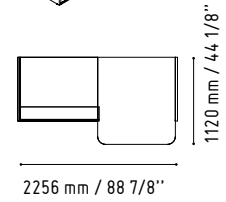

A3L06

TRA137P