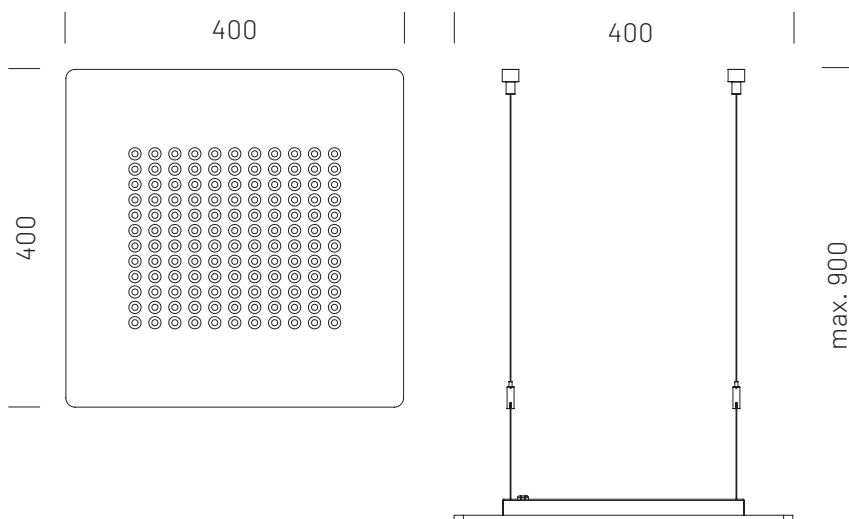

SILURUS-PLY

Év / Year
2019

HU Lámpa
EN Lamp

Tervező / Designer
Nieto Ramón / Ramón Nieto

PLYDESIGN

HU

Professzionális LED-es világítótest, mely mennyezetbe és álmennyezetbe egyaránt rögzíthető. Kiváló káprázási értékekkel rendelkezik; direkt, direkt/indirekt vagy indirekt sugárzó változatban is elérhető. A lámpa testét egy préselt fa lemez alkotja, melynek formai variálhatósága (kör, négyzet, téglalap forma), széleskörű szín- és struktúrakínálata lehetővé teszi a lámpa könnyű integrálhatóságát a legkülönbözőbb belső terekbe.

Méretetek:

400 × 400 × 29 mm (H × Sz × M)

Súly: 5 kg

EN

Professional LED lighting fixture for both ceiling and suspended ceilings. It has excellent reflection; direct, indirect, or an indirect radiant version. The body of the lamp is made up of a ply wood, with its formal variation (circle, square, rectangular shape), its wide color and structure, allowing for the lamp to be easily integrated into the most diverse interior spaces.

Dimensions:

400 × 400 × 29 mm (L × W × H)

Weight: 5 kg

Modul fényáram Direkt: 4100 lm / Modul Flux Direct: 4100 lm
Indirekt: 1030 lm / Indirect: 1030 lm
Színhőmérséklet: 3000 K / Color Temperature: 3000 K
Színvisszaadás: CRI>80 / Color Rendering Index >80
Teljesítmény direkt: 30.4 W / System Power Direct: 30.4 W
Indirekt: 7.6 W / Indirect: 7.6 W
Tápfeszültség: 230 V, 50 Hz / Power Supply: 230 V, 50 Hz