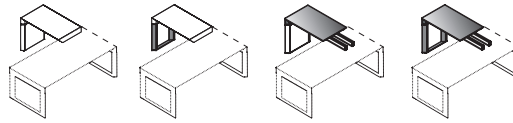

Scrivanie piano vetro  
Writing desks with glass top  
Escritorios con tapa en vidrio  
Bureaux avec plan en verre  
Письменный стол со стеклянной  
поверхностью

L. 200 x P. 100 x H. 73.5 / L. 230 x P. 100 x H. 73.5

Penisole piano vetro  
Peninsulas with glass top  
Penínsulas con tapa en vidrio  
Extensions avec plan en verre  
полуостров со стеклянной полкой

L. 100 x P. 60 x H. 73.5

Cassettiera su ruote - Chest of drawers on castors - Cajonera con ruedas  
Caisson sur roulettes - Кассетница на колесиках

L.158.8 x 33 x 1.9  
L.188.8 x 33 x 1.9

L.136.4 x 33 x 1.9  
L.166.4 x 33 x 1.9

Tavoli attese - Waiting tables - Mesas de espera - Tables de attente  
Стол� ожидания

L. 120 x 60 x H. 36  
L. 60 x 60 x H. 36