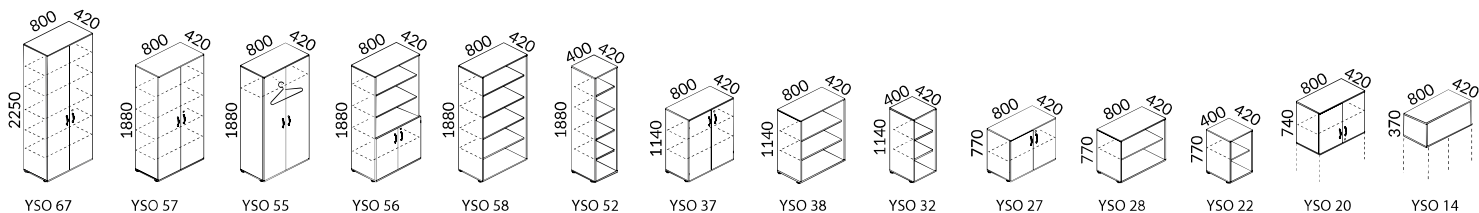

■ WYPOSAŻENIE STANDARDOWE / STANDARD / STANDARD

■ WYPOSAŻENIE OPCJONALNE / OPTIONS / OPTION

■ TYPOSZEREK OPTY / OPTY TYPOLOGY / SYSTEMÜBERSICHT

■ KONTENERY / PEDESTALS / CONTAINERSA