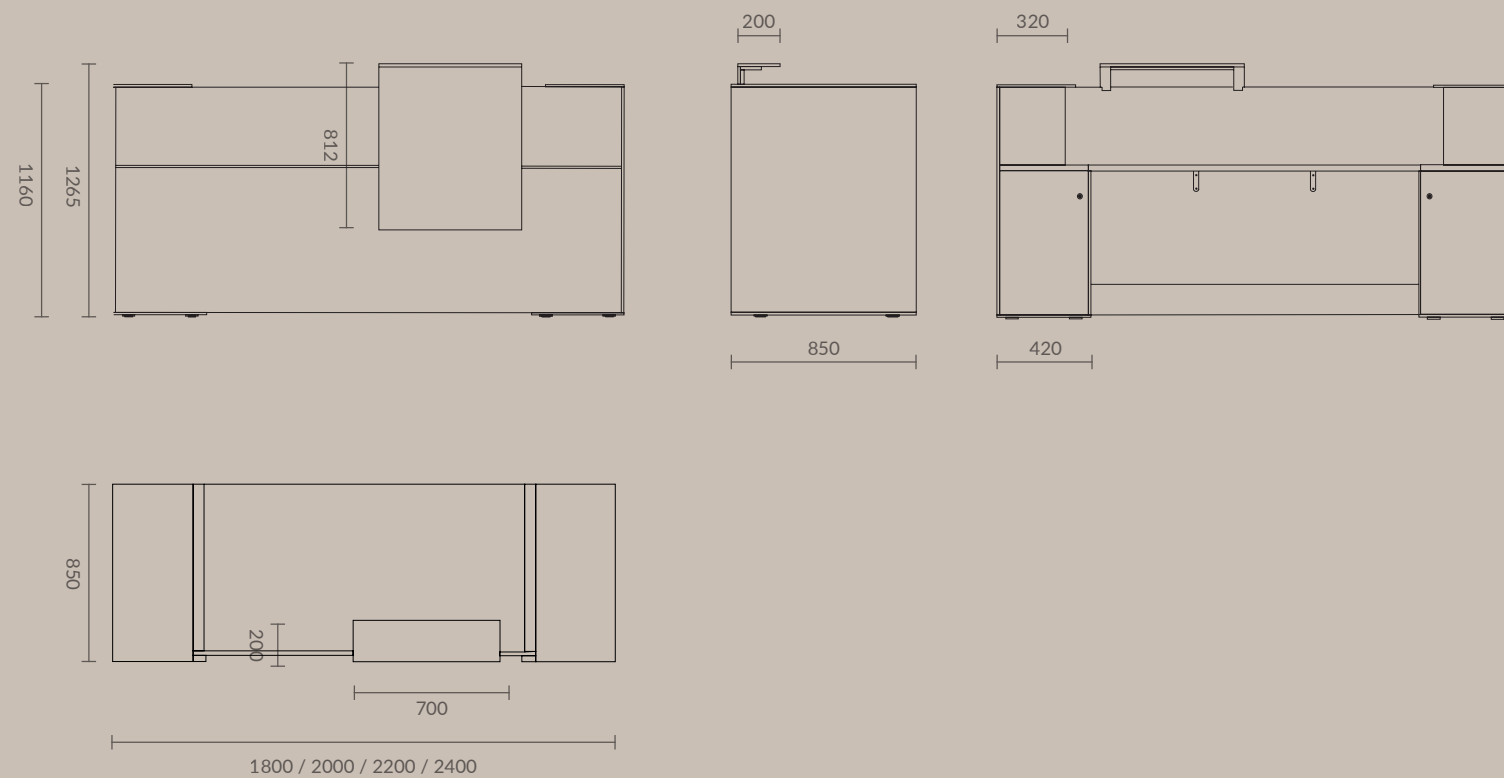

DE | Die Nivero Theke vereint Funktionalität und modernes Design. Dank ihrer geometrischen Form und der höheren Empfangsablage in der Frontmitte fesselt sie die Aufmerksamkeit und betont sowohl moderne als auch klassische Innenräume. Universelles Design, hochwertige Materialien, eine zarte LED-Beleuchtung bürgen für eine hohe Produktqualität. Die kompakte Form der Nivero Theke macht einen perfekten Eindruck sowohl in großen als auch in kleineren Räumen.

Nivero

H = 1265

Spacious place.

To save your ideas.

Nivero

reception desk

Wymiary / Dimensions / Größe

Model / Model / Modelle