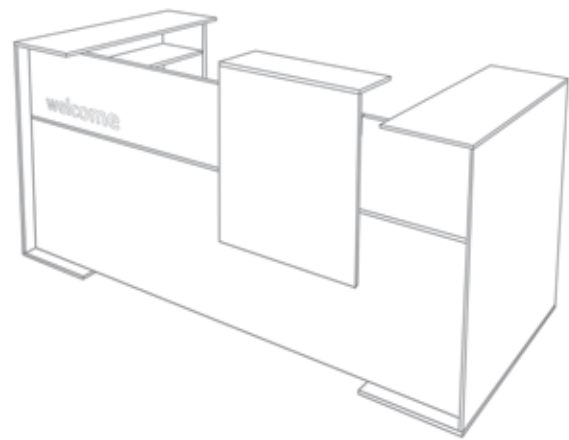

Nivero

reception desk

PL | Lada Nivero to projekt łączący w sobie funkcjonalność i nowoczesny design. Dzięki swojej geometrycznej formie oraz podwyższonej centralnej części frontu, przyciąga wzrok i podkreśla przestrzeń o zarówno nowoczesnej, jak i klasycznej architekturze. Uniwersalny kształt, wysokiej klasy materiały w połączeniu z możliwością subtelnego zastosowania światła LED, wskazują na prestiż i wysoką jakość mebla. Dzięki kompaktowym wymiarom, lada Nivero doskonale prezentuje się zarówno w dużych jak i mniejszych przestrzeniach.

EN | Nivero reception counter is a project that combines functionality and modern design. Because of its geometric form and raised central part of the front, our reception counter is eye-catching and emphasizes interiors with both modern and classic architecture. Universal shape, high-end materials combined with the possibility of subtle use of LED illumination indicate the prestige and superior quality of the furniture. Compact dimensions of Nivero make it possible to fit perfectly into both spacious, as well as smaller spaces.

DE | Die Nivero Theke vereint Funktionalität und modernes Design. Dank ihrer geometrischen Form und der höheren Empfangsablage in der Frontmitte fesselt sie die Aufmerksamkeit und betont sowohl moderne als auch klassische Innenräume. Universelles Design, hochwertige Materialien, eine zarte LED-Beleuchtung bürgen für eine hohe Produktqualität. Die kompakte Form der Nivero Theke macht einen perfekten Eindruck sowohl in großen als auch in kleineren Räumen.

Nivero

H = 1265

Spacious place.

To save your ideas.

Nivero

reception desk

Wymiary / Dimensions / Größe

Model / Model / Modelle