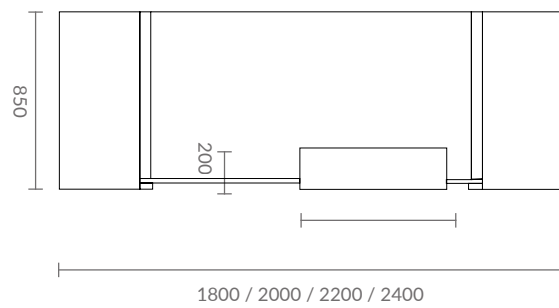

Nivero

reception desk

PL | Lada Nivero to projekt łączący w sobie funkcjonalność i nowoczesny design. Dzięki swojej geometrycznej formie oraz podwyższonej centralnej części frontu, przyciąga wzrok i podkreśla przestrzeń o zarówno nowoczesnej, jak i klasycznej architekturze. Uniwersalny kształt, wysokiej klasy materiały w połączeniu z możliwością subtelnego zastosowania światła LED, wskazują na prestiż i wysoką jakość mebla. Dzięki kompaktowym wymiarom, lada Nivero doskonale prezentuje się zarówno w dużych jak i mniejszych przestrzeniach.

EN | Nivero reception counter is a project that combines functionality and modern design. Because of its geometric form and raised central part of the front, our reception counter is eye-catching and emphasizes interiors with both modern and classic architecture. Universal shape, high-end materials combined with the possibility of subtle use of LED illumination indicate the prestige and superior quality of the furniture. Compact dimensions of Nivero make it possible to fit perfectly into both spacious, as well as smaller spaces.

DE | Die Nivero Theke vereint Funktionalität und modernes Design. Dank ihrer geometrischen Form und der höheren Empfangsablage in der Frontmitte fesselt sie die Aufmerksamkeit und betont sowohl moderne als auch klassische Innenräume. Universelles Design, hochwertige Materialien, eine zarte LED-Beleuchtung bürgen für eine hohe Produktqualität. Die kompakte Form der Nivero Theke macht einen perfekten Eindruck sowohl in großen als auch in kleineren Räumen.

Nivero

H = 1265

Spacious place.

To save your ideas.

Nivero

reception desk

Wymiary / Dimensions / Größe

Model / Model / Modelle