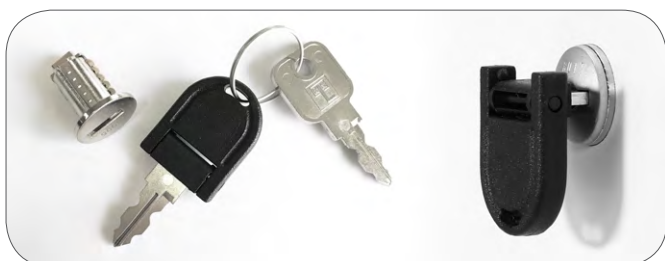

### ■ **ELECTRONIC CARD LOCK** **OTWIERANIE NA KARTĘ**

- obsługiwany poprzez kartę magnetyczną
- możliwość przypisania wielu użytkowników do jednego zamka
- LED-owy wskaźnik funkcji zamka

### ■ **ELECTRONIC FINGERPRINT LOCK** **DOSTĘP PRZEZ ODCISK PALCA**

- skaner linii papilarnych
- pamięć różnych odcisków palca
- programowanie bez dodatkowych akcesoriów

## ZAMKI SZYFROWANE MECHANICZNIE

### ■ **COMBINATION LOCK** **ZAMEK SZYFROWANY MECHANICZNIE**

- wysoki poziom bezpieczeństwa
- nowoczesny wygląd - pokrętło służące za uchwyt
- dwie rozdzielne opcje funkcjonalne - klucz i kod
- czytelna tablica numeryczna
- klucz master otwierający każdy zamek