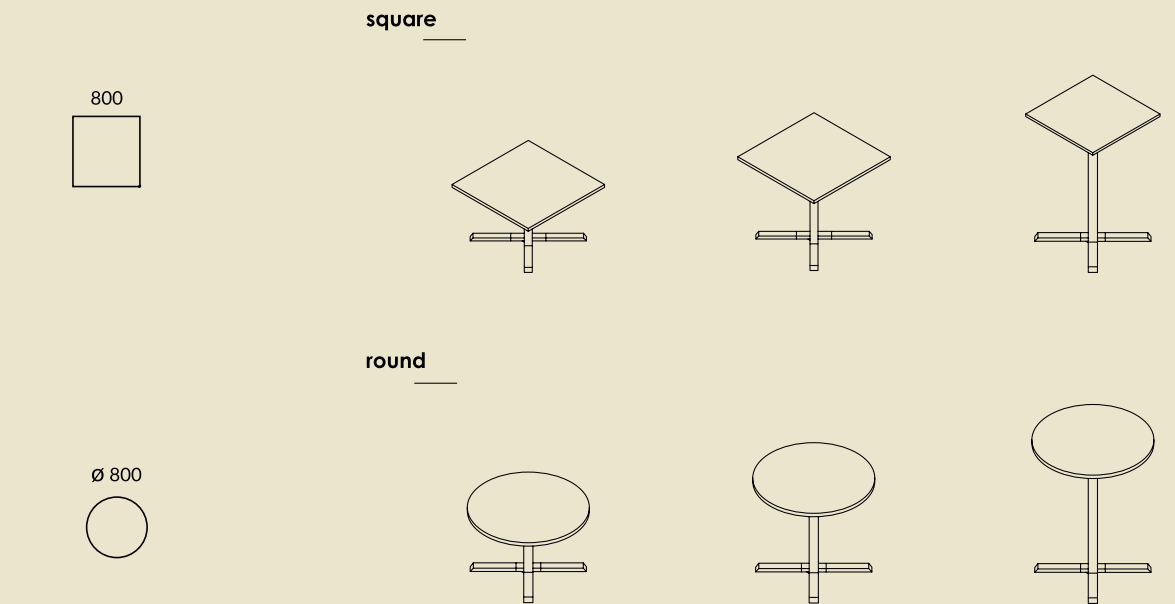

Table shapes

Kształty blatów — Tischplattenformen

Table extension modules

Moduły wydłużające — Erweiterungsmodule

H: 740 mm