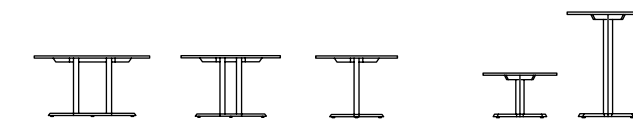

1 | L-Line - Conference table 2 | Fineze Tri - Shelf unit

L-Line

EN | L-Line collection offers a variety of conference and occasional tables, which will help you organize any business meeting. The unique leg shape matches the desks from MARO's workstation collection. Thanks to this, your office space design will remain consistent.

PL | Kolekcja L-Line zawiera rozmaite stoły oraz stoliki konferencyjne i okolicznościowe, które pozwolą zaaranżować spotkanie biznesowe. Wyjątkowy kształt nóg nawiązuje do biurek z kolekcji pracowniczych z oferty MARO – dzięki temu, przestrzeń biurowa nabiera spójnego charakteru.

DE | Die Kollektion L-Line bietet eine Vielzahl von Konferenz- und Beistelltischen, die sich bei der Organisation jeder Geschäftsbesprechung als behilflich erweisen. Die einzigartige Beinform passt zu den Schreibtischen der Arbeitsplatzkollektionen von MARO, wodurch ein stimmiges Gesamtbild der Büroräume entsteht.

Table shapes

Kształty blatów — Tischplattenformen

Table extension modules

Moduły wydłużające — Erweiterungsmodule

H: 740 mm