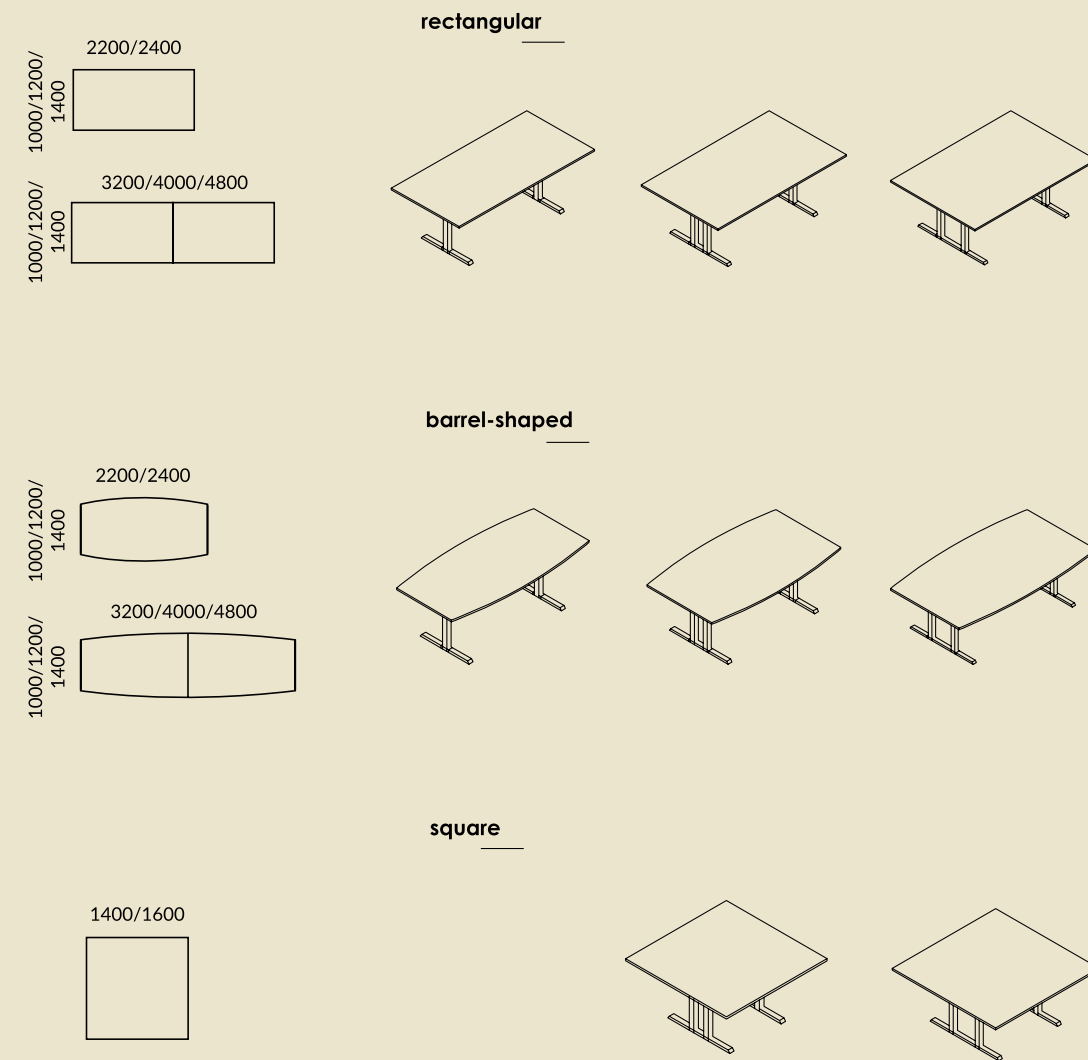

DE | Wir bieten Konferenztische in verschiedenen Formen - mit quadratischer und runder Tischplatte. Die Kollektion umfasst sowohl ein- als auch zweiteilige Tischvarianten. Die zweiteiligen Modelle können mit zusätzlichen Elementen erweitert werden. In unserem Produktprogramm findet jeder Kunde einen Tisch, der seinen Erwartungen entspricht.

Conference tables

Stóły konferencyjne — Konferenztische

H: 740 mm

Table shapes

Kształty blatów — Tischplattenformen

H: 740 mm

Occasional tables

Stóły okolicznościowe — Beistelltische

Table shapes

Kształty blatów — Tischplattenformen

Table extension modules

Moduły wydłużające — Erweiterungsmodule

H: 740 mm