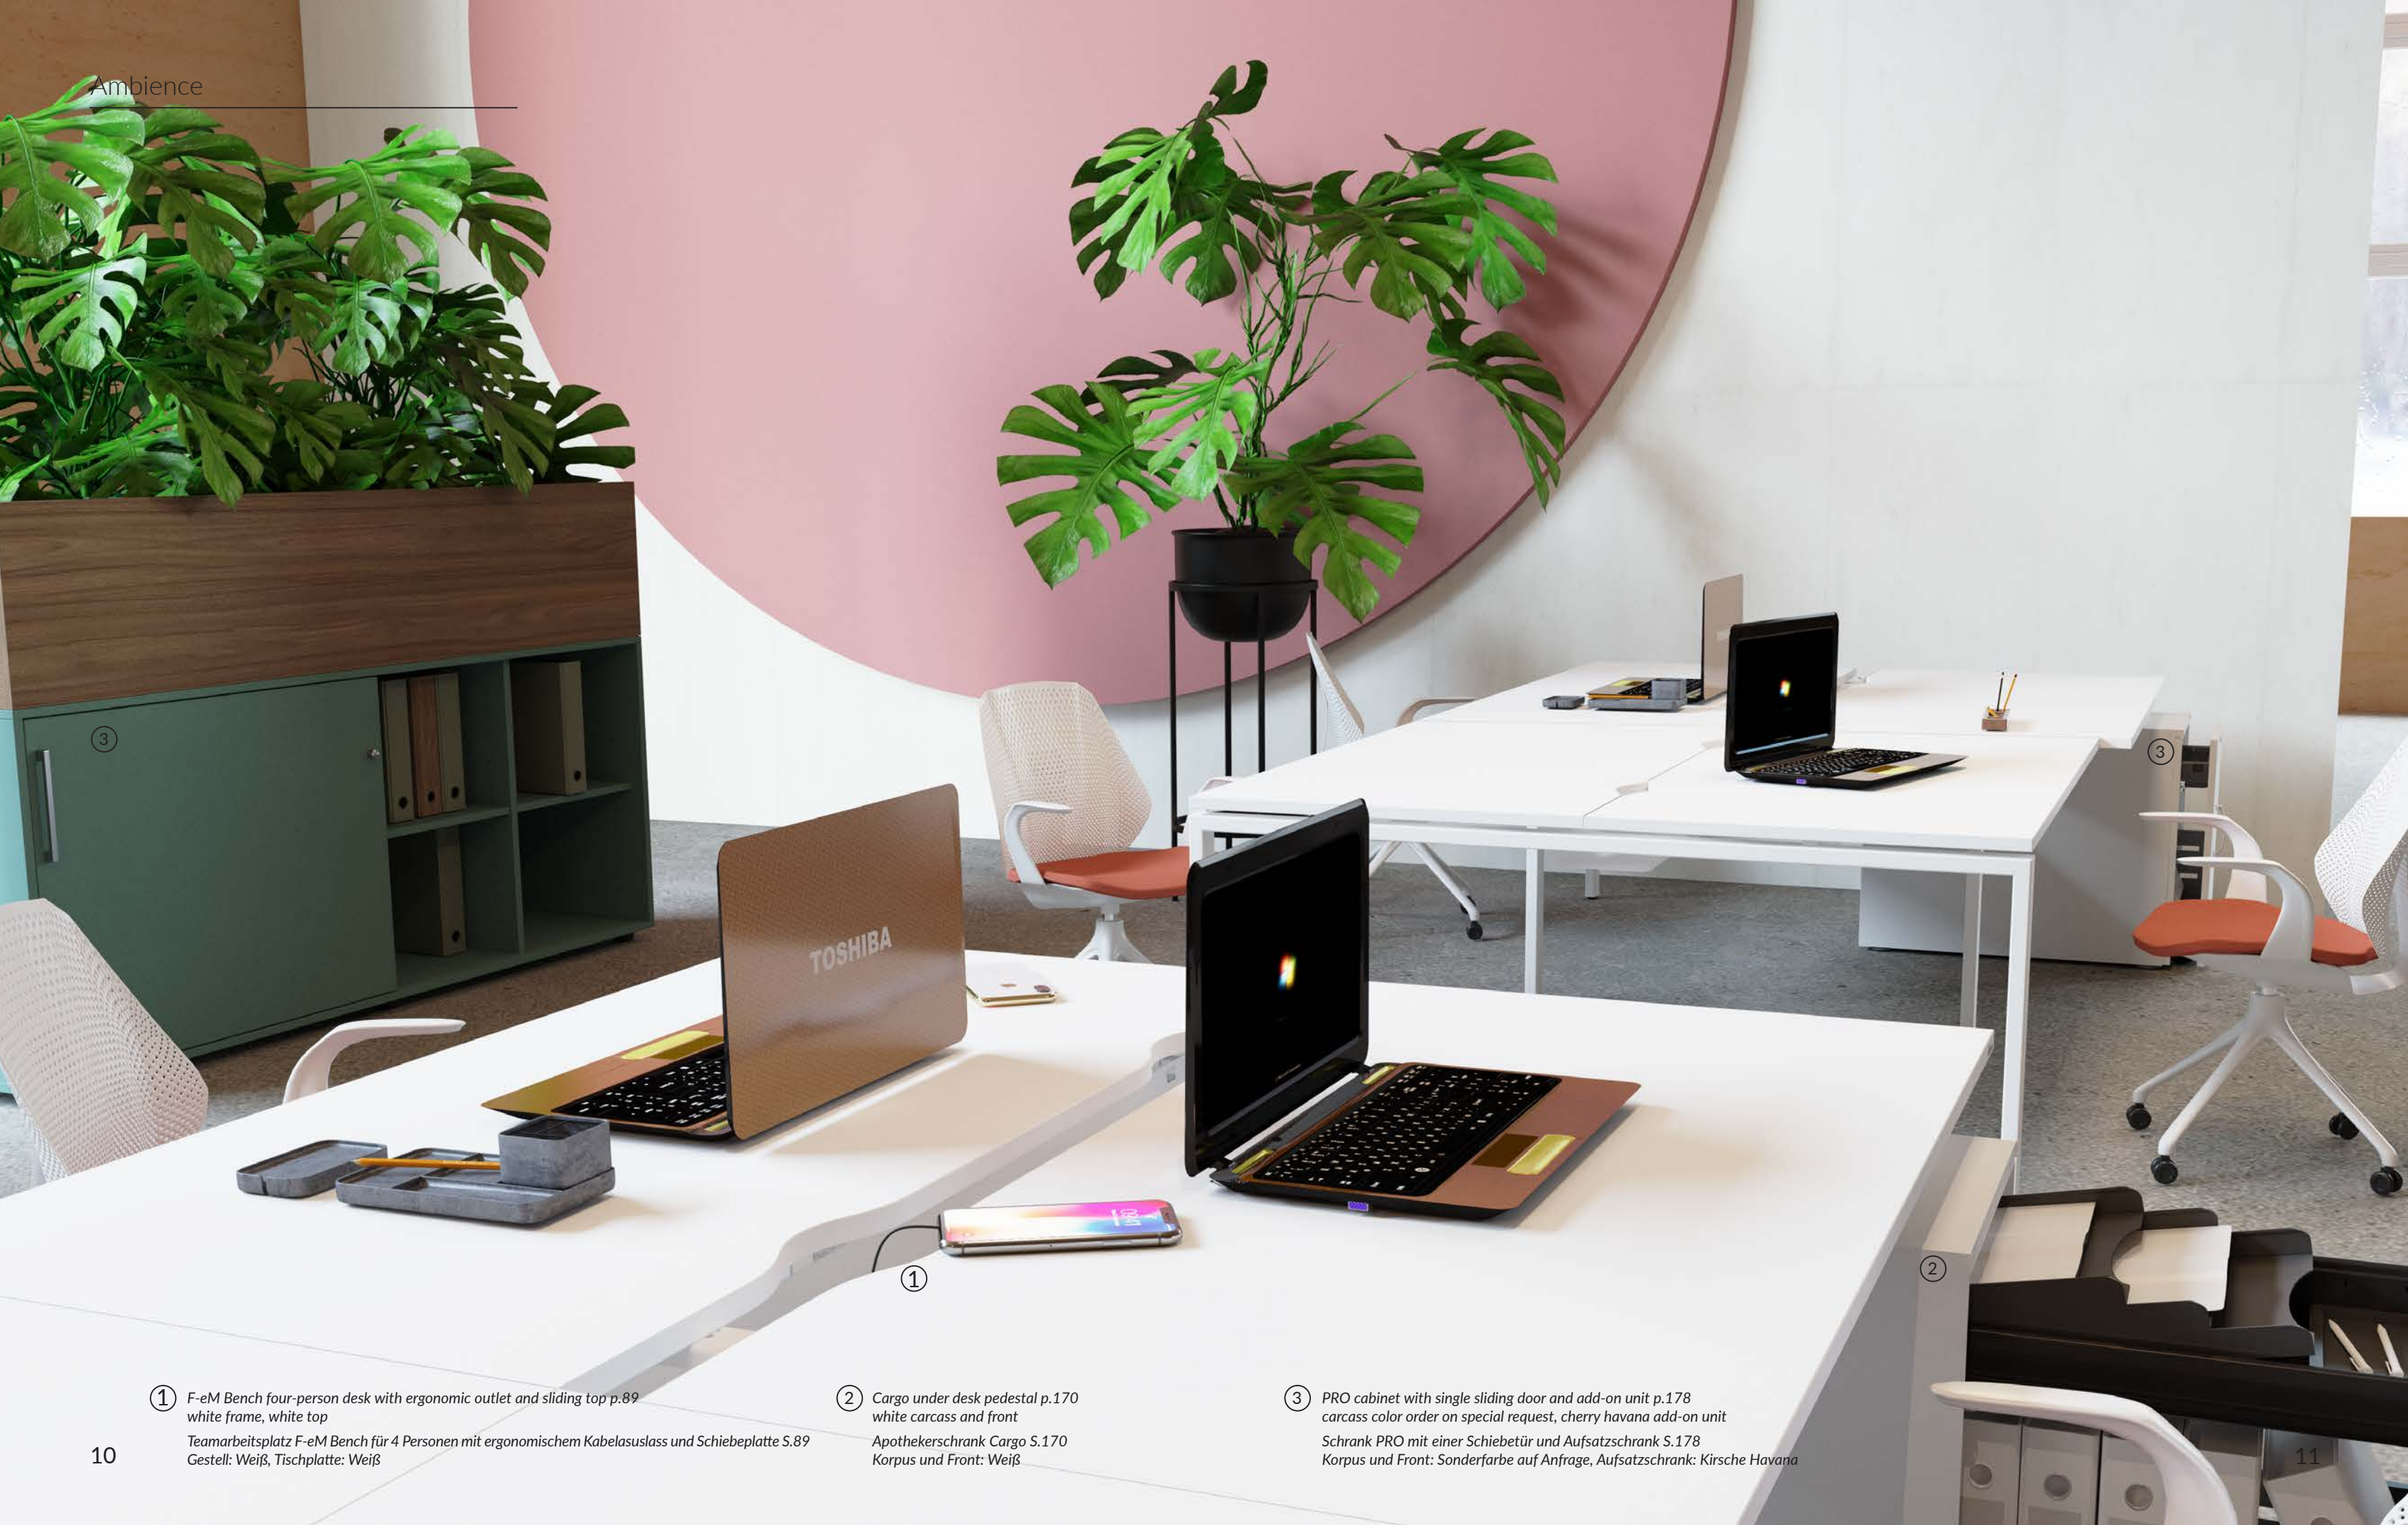

① F-eM Bench four-person desk with ergonomic outlet and sliding top p.89
white frame, white top

Teamarbeitsplatz F-eM Bench für 4 Personen mit ergonomischem Kabelauslass und Schiebepatte S.89
Gestell: Weiß, Tischplatte: Weiß

② Cargo under desk pedestal p.170
white carcass and front

Apothekerschrank Cargo S.170
Korpus und Front: Weiß

③ PRO cabinet with single sliding door and add-on unit p.178
carcass color order on special request, cherry havana add-on unit

Schrank PRO mit einer Schiebetür und Aufsatzschrank S.178
Korpus und Front: Sonderfarbe auf Anfrage, Aufsatzschrank: Kirsche Havana