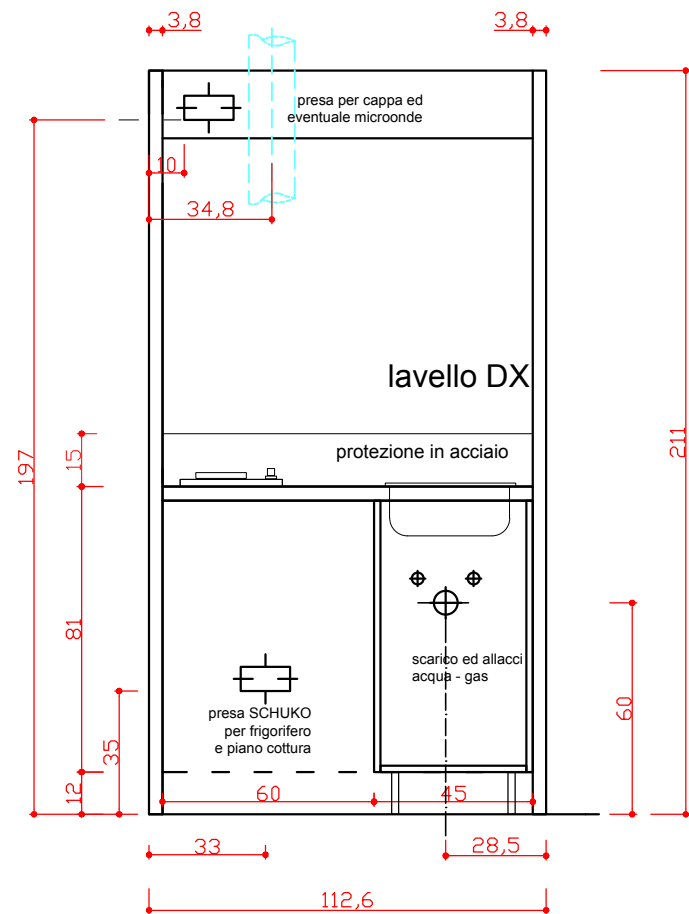

SCHEME FOR WATER AND ELECTRICAL CONNECTIONS / SCHÉMA DE CONNEXION EAU ET ÉLECTRICITÉ / DIAGRAMA DE LAS CONEXIONES ELÉCTRICAS Y DE AGUA

LAVELLO A SINISTRA
LEFT SINK / ÉVIER À GAUCHE / FREGADERO A LA IZQUIERDA

LAVELLO A DESTRA
RIGHT SINK / ÉVIER À DROITE / FREGADERO A LA DERECHA

SCHEMA ALLACCI IDRICI ED ELETTRICI

SCHEME FOR WATER AND ELECTRICAL CONNECTIONS / SCHÉMA DE CONNEXION EAU ET ÉLECTRICITÉ / DIAGRAMA DE LAS CONEXIONES ELÉCTRICAS Y DE AGUA

LAVELLO A SINISTRA
LEFT SINK / ÉVIER À GAUCHE / FREGADERO A LA IZQUIERDA

LAVELLO A DESTRA
RIGHT SINK / ÉVIER À DROITE / FREGADERO A LA DERECHA