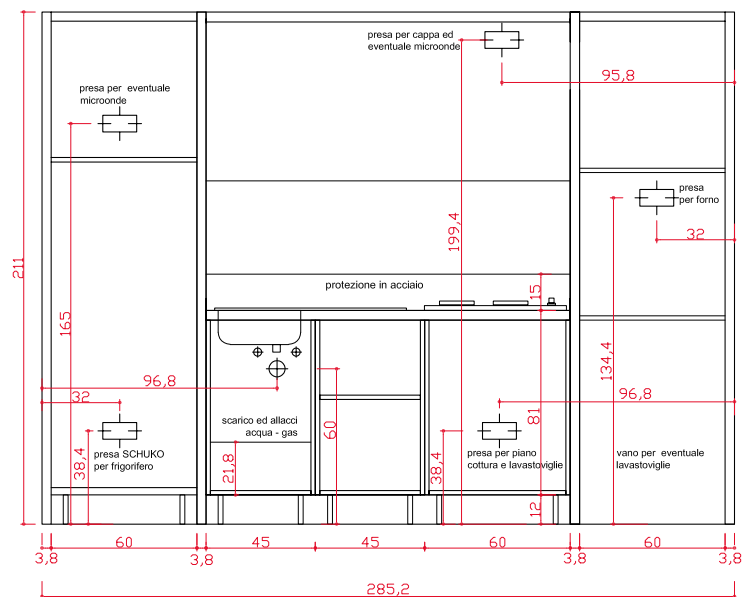

SCHEME FOR WATER AND ELECTRICAL CONNECTIONS / SCHÉMA DE CONNEXION EAU ET ÉLECTRICITÉ / DIAGRAMA DE LAS CONEXIONES ELÉCTRICAS Y DE AGUA

LAVELLO A SINISTRA
LEFT SINK / ÉVIER À GAUCHE / FREGADERO A LA IZQUIERDA

LAVELLO A DESTRA
RIGHT SINK / ÉVIER À DROITE / FREGADERO A LA DERECHA

SCHEMA ALLACCI IDRICI ED ELETTRICI

SCHEME FOR WATER AND ELECTRICAL CONNECTIONS / SCHÉMA DE CONNEXION EAU ET ÉLECTRICITÉ / DIAGRAMA DE LAS CONEXIONES ELÉCTRICAS Y DE AGUA

LAVELLO A SINISTRA
LEFT SINK / ÉVIER À GAUCHE / FREGADERO A LA IZQUIERDA

LAVELLO A DESTRA
RIGHT SINK / ÉVIER À DROITE / FREGADERO A LA DERECHA