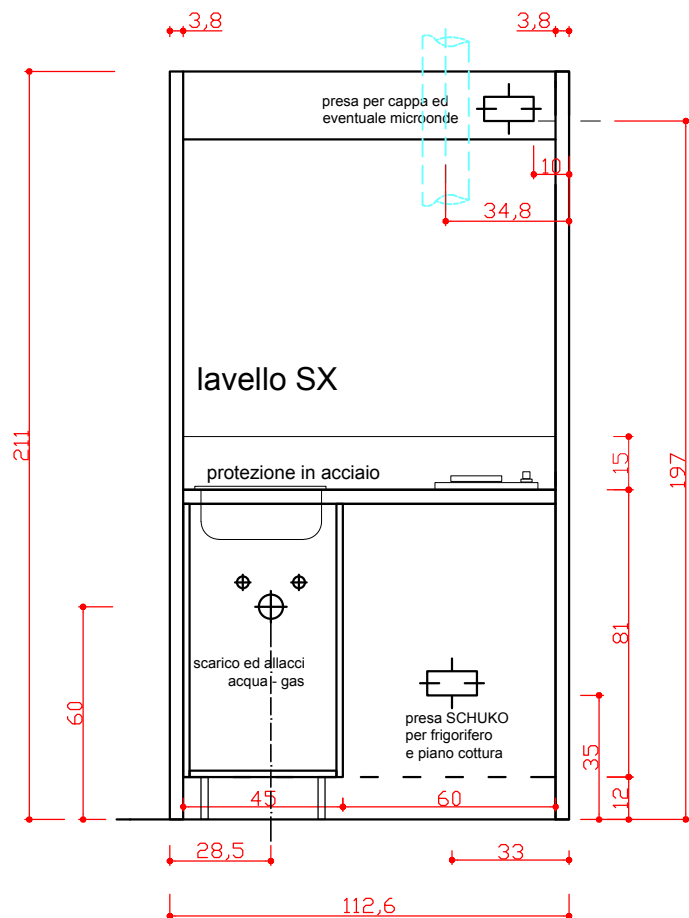

SCHEME FOR WATER AND ELECTRICAL CONNECTIONS / SCHÉMA DE CONNEXION EAU ET ÉLECTRICITÉ / DIAGRAMA DE LAS CONEXIONES ELÉCTRICAS Y DE AGUA

LAVELLO A SINISTRA
LEFT SINK / ÉVIER À GAUCHE / FREGADERO A LA IZQUIERDA

LAVELLO A DESTRA
RIGHT SINK / ÉVIER À DROITE / FREGADERO A LA DERECHA

SCHEMA ALLACCI IDRICI ED ELETTRICI

SCHEME FOR WATER AND ELECTRICAL CONNECTIONS / SCHÉMA DE CONNEXION EAU ET ÉLECTRICITÉ / DIAGRAMA DE LAS CONEXIONES ELÉCTRICAS Y DE AGUA

LAVELLO A SINISTRA
LEFT SINK / ÉVIER À GAUCHE / FREGADERO A LA IZQUIERDA

LAVELLO A DESTRA
RIGHT SINK / ÉVIER À DROITE / FREGADERO A LA DERECHA