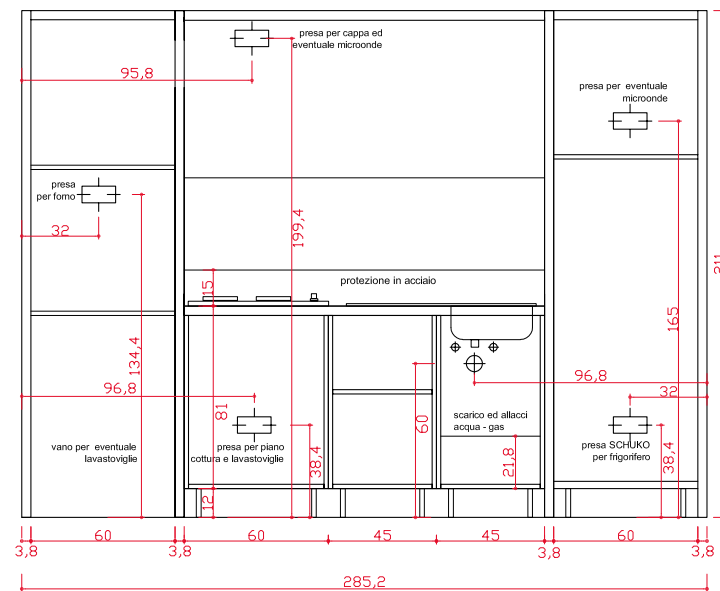

SCHEME FOR WATER AND ELECTRICAL CONNECTIONS / SCHÉMA DE CONNEXION EAU ET ÉLECTRICITÉ / DIAGRAMA DE LAS CONEXIONES ELÉCTRICAS Y DE AGUA

LAVELLO A SINISTRA
LEFT SINK / ÉVIER À GAUCHE / FREGADERO A LA IZQUIERDA

LAVELLO A DESTRA
RIGHT SINK / ÉVIER À DROITE / FREGADERO A LA DERECHA

SCHEMA ALLACCI IDRICI ED ELETTRICI

SCHEME FOR WATER AND ELECTRICAL CONNECTIONS / SCHÉMA DE CONNEXION EAU ET ÉLECTRICITÉ / DIAGRAMA DE LAS CONEXIONES ELÉCTRICAS Y DE AGUA

LAVELLO A SINISTRA
LEFT SINK / ÉVIER À GAUCHE / FREGADERO A LA IZQUIERDA

LAVELLO A DESTRA
RIGHT SINK / ÉVIER À DROITE / FREGADERO A LA DERECHA