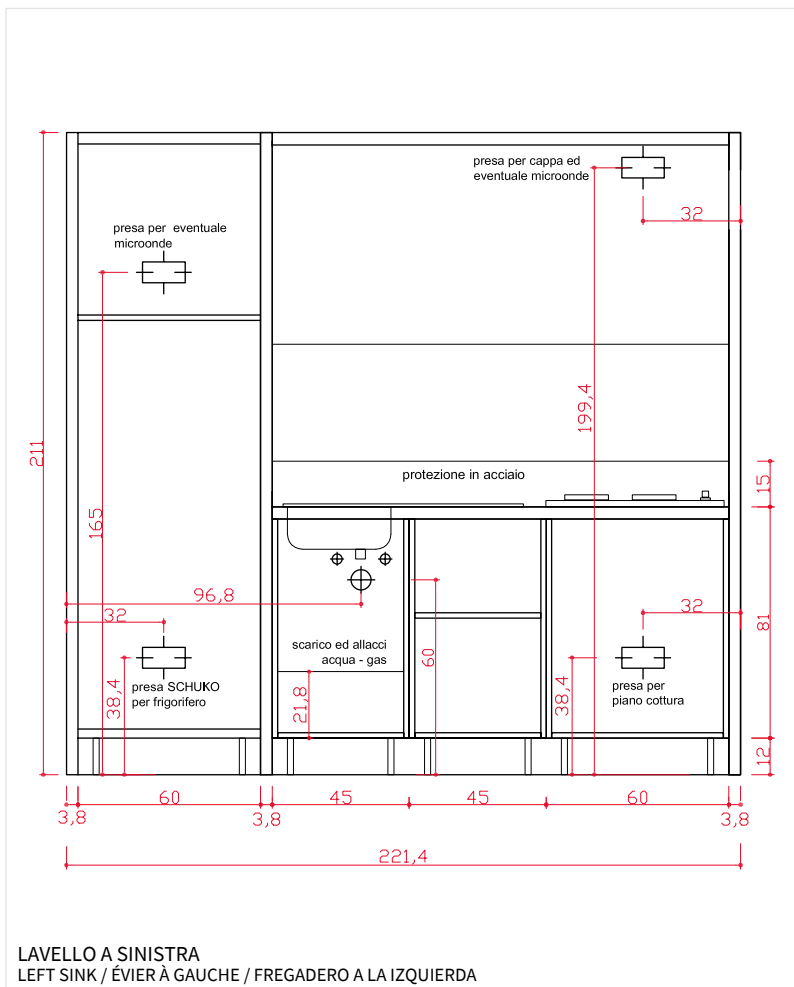

SCHEMA ALLACCI IDRICI ED ELETTRICI

SCHEME FOR WATER AND ELECTRICAL CONNECTIONS / SCHÉMA DE CONNEXION EAU ET ÉLECTRICITÉ / DIAGRAMA DE LAS CONEXIONES ELÉCTRICAS Y DE AGUA