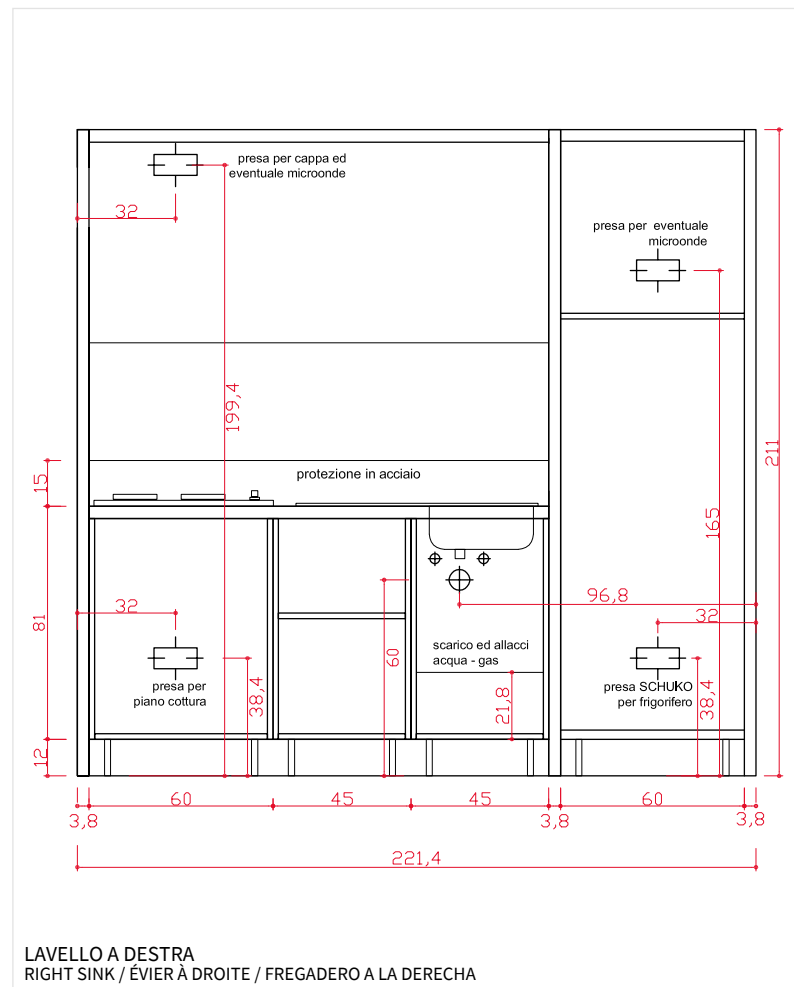

SCHEMA ALLACCI IDRICI ED ELETTRICI

SCHEME FOR WATER AND ELECTRICAL CONNECTIONS / SCHÉMA DE CONNEXION EAU ET ÉLECTRICITÉ / DIAGRAMA DE LAS CONEXIONES ELÉCTRICAS Y DE AGUA