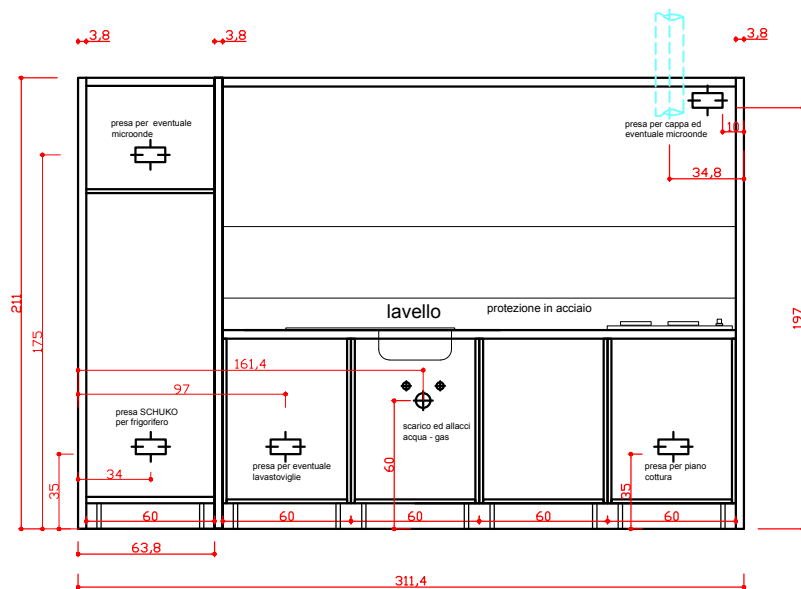

SCHEME FOR WATER AND ELECTRICAL CONNECTIONS / SCHÉMA DE CONNEXION EAU ET ÉLECTRICITÉ / DIAGRAMA DE LAS CONEXIONES ELÉCTRICAS Y DE AGUA

LAVELLO A SINISTRA

LEFT SINK / ÉVIER À GAUCHE / FREGADERO A LA IZQUIERDA

LAVELLO A DESTRA

RIGHT SINK / ÉVIER À DROITE / FREGADERO A LA DERECHA