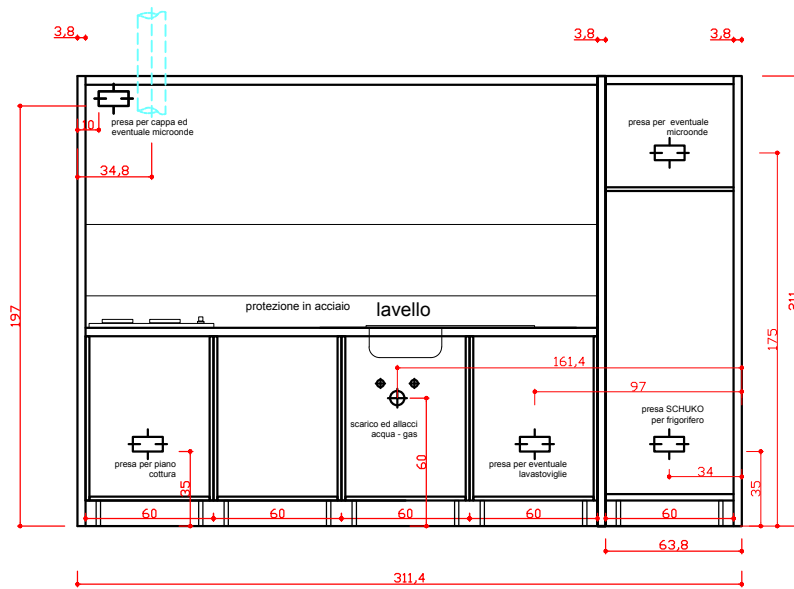

SCHEMA ALLACCI IDRICI ED ELETTRICI

SCHEME FOR WATER AND ELECTRICAL CONNECTIONS / SCHÉMA DE CONNEXION EAU ET ÉLECTRICITÉ / DIAGRAMA DE LAS CONEXIONES ELÉCTRICAS Y DE AGUA

SCHEMA ALLACCI IDRICI ED ELETTRICI

SCHEME FOR WATER AND ELECTRICAL CONNECTIONS / SCHÉMA DE CONNEXION EAU ET ÉLECTRICITÉ / DIAGRAMA DE LAS CONEXIONES ELÉCTRICAS Y DE AGUA

LAVELLO A SINISTRA

LEFT SINK / ÉVIER À GAUCHE / FREGADERO A LA IZQUIERDA

LAVELLO A DESTRA

RIGHT SINK / ÉVIER À DROITE / FREGADERO A LA DERECHA