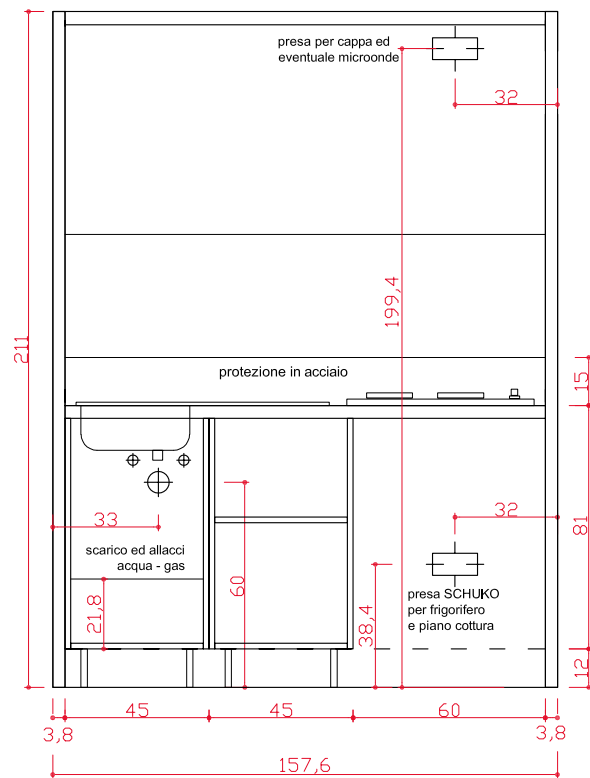

K 108 / K 132 / K 141 / K 144 / K 148 / K 146

LAVELLO A SINISTRA
LEFT SINK
ÉVIER À GAUCHE
FREGADERO
A LA IZQUIERDA