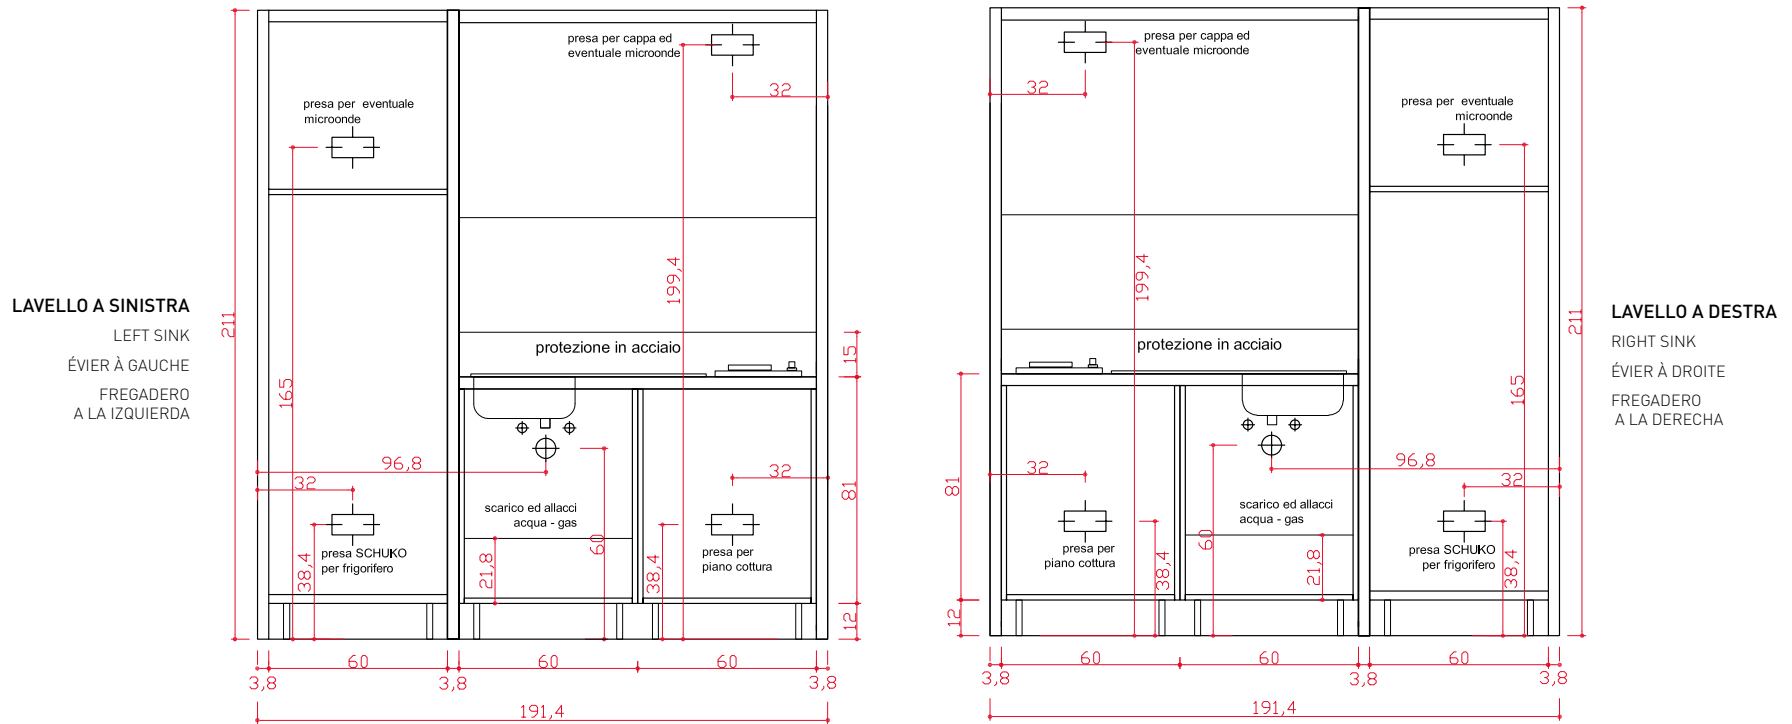

K 109 / K 131 / K 153 / K 163 / K 151 / K 155 / K 162