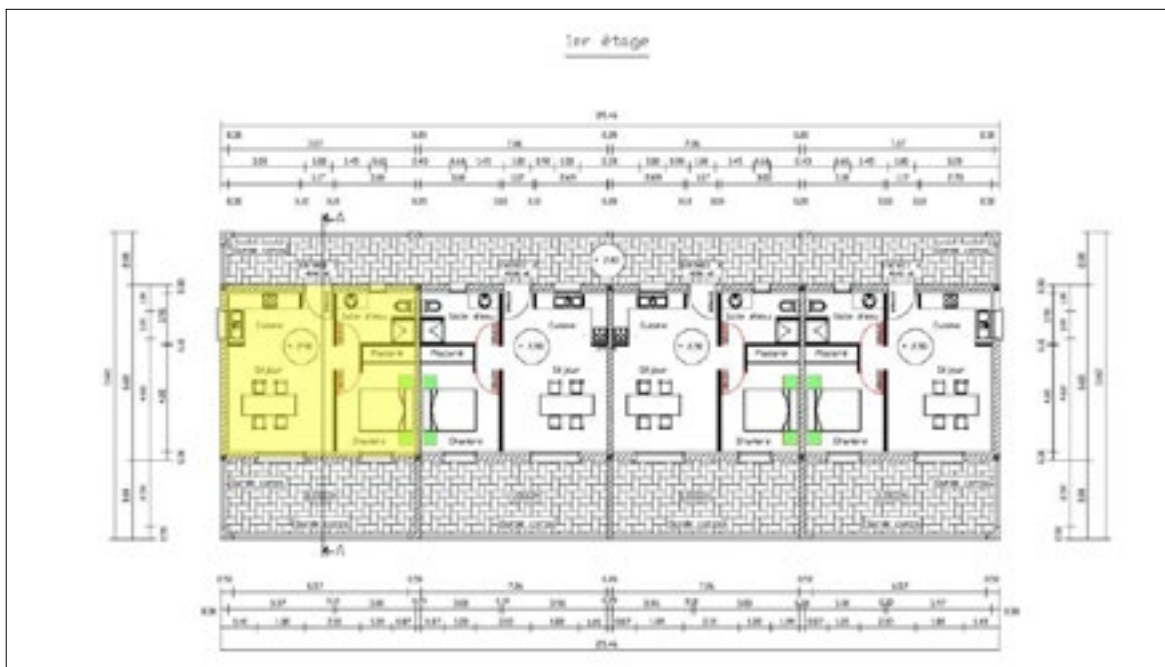

La nostra esperienza progettuale
per definire insieme il vostro ambiente

Our experience in design
to create together your space.

Notre expertise en design
pour créer ensemble votre espace.