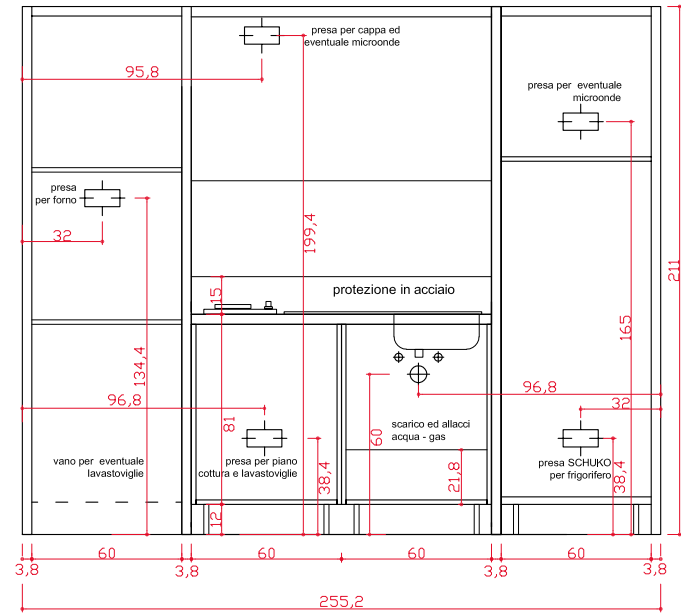

LAVELLO A DESTRA
RIGHT SINK
ÉVIER À DROITE
FREGADERO
A LA DERECHA