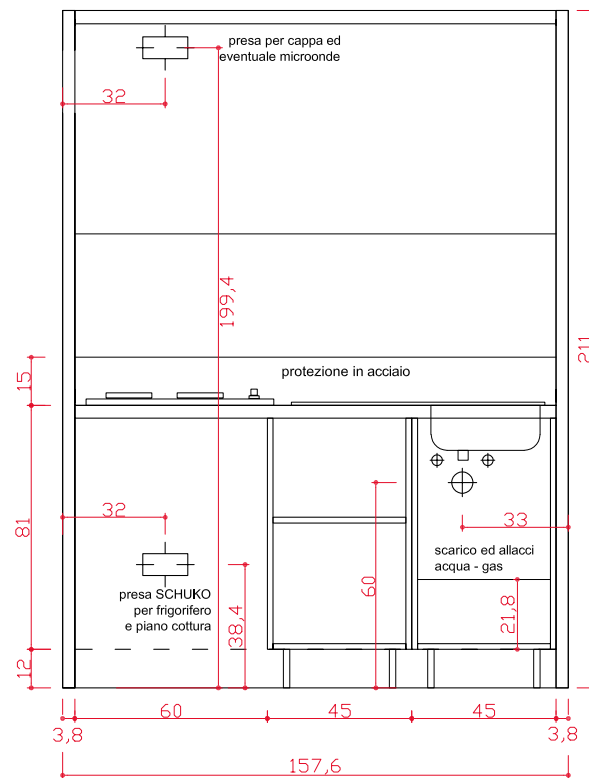

LAVELLO A DESTRA
RIGHT SINK
ÉVIER À DROITE
FREGADERO
A LA DERECHA