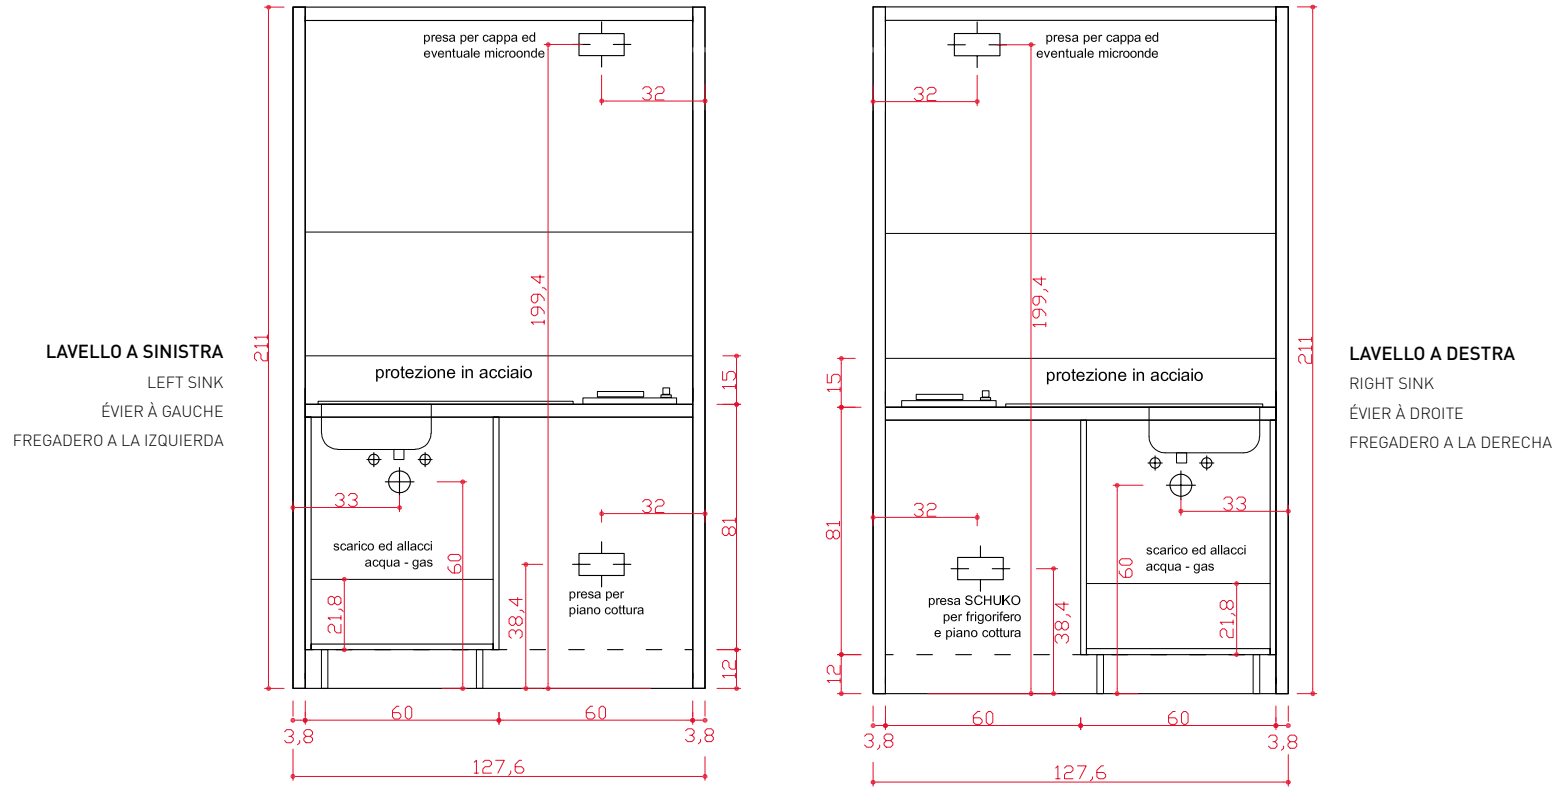

SCHEMA ALLACCI IDRICI ED ELETTRICI

SCHEME FOR WATER AND ELECTRICAL CONNECTIONS / SCHÉMA DE CONNEXION EAU ET ÉLECTRICITÉ / DIAGRAMA DE LAS CONEXIONES ELÉCTRICAS Y DE AGUA

K 102 / K 130 / K 140 / K 143 / K 147 / K 145 / K 161 / K 150