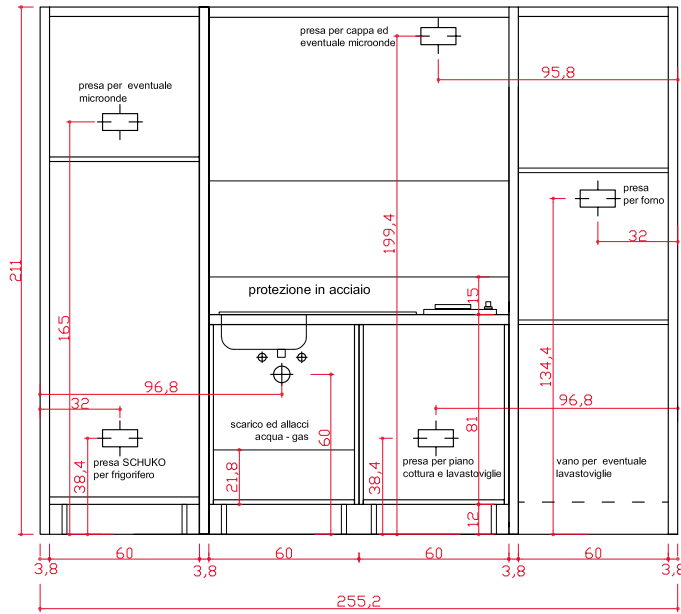

K 134 / K 136

LAVELLO A SINISTRA
LEFT SINK
ÉVIER À GAUCHE
FREGADERO
A LA IZQUIERDA