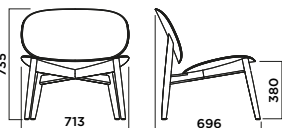

COM Fabric(m)	COM Leather(m2)
0,85	1,20

Box	A(cm)	B(cm)	h(cm)	PCS	Weight (kg)
	58	58	79	1	14

HARMO bar stool upholstered

5015-BSTT

FRAME	UPHOLSTERY									
	A	B	C	D	E	F	G	H	I	J
Natural solid beech	-	-	-	-	-	-	-	-	-	-
Lacquered solid beech	-	-	-	-	-	-	-	-	-	-
Natural solid ash	-	-	-	-	-	-	-	-	-	-
Stained solid ash	-	-	-	-	-	-	-	-	-	-

COM Fabric(m) COM Leather(m2)
 0,85 1,20

Box A(cm) B(cm) h(cm) PCS Weight (kg)
 58 58 89 1 15

HARMO relax upholstered

5015-LNLT

FRAME	UPHOLSTERY									
	A	B	C	D	E	F	G	H	I	J
Natural solid beech	-	-	-	-	-	-	-	-	-	-
Lacquered solid beech	-	-	-	-	-	-	-	-	-	-
Natural solid ash	-	-	-	-	-	-	-	-	-	-
Stained solid ash	-	-	-	-	-	-	-	-	-	-