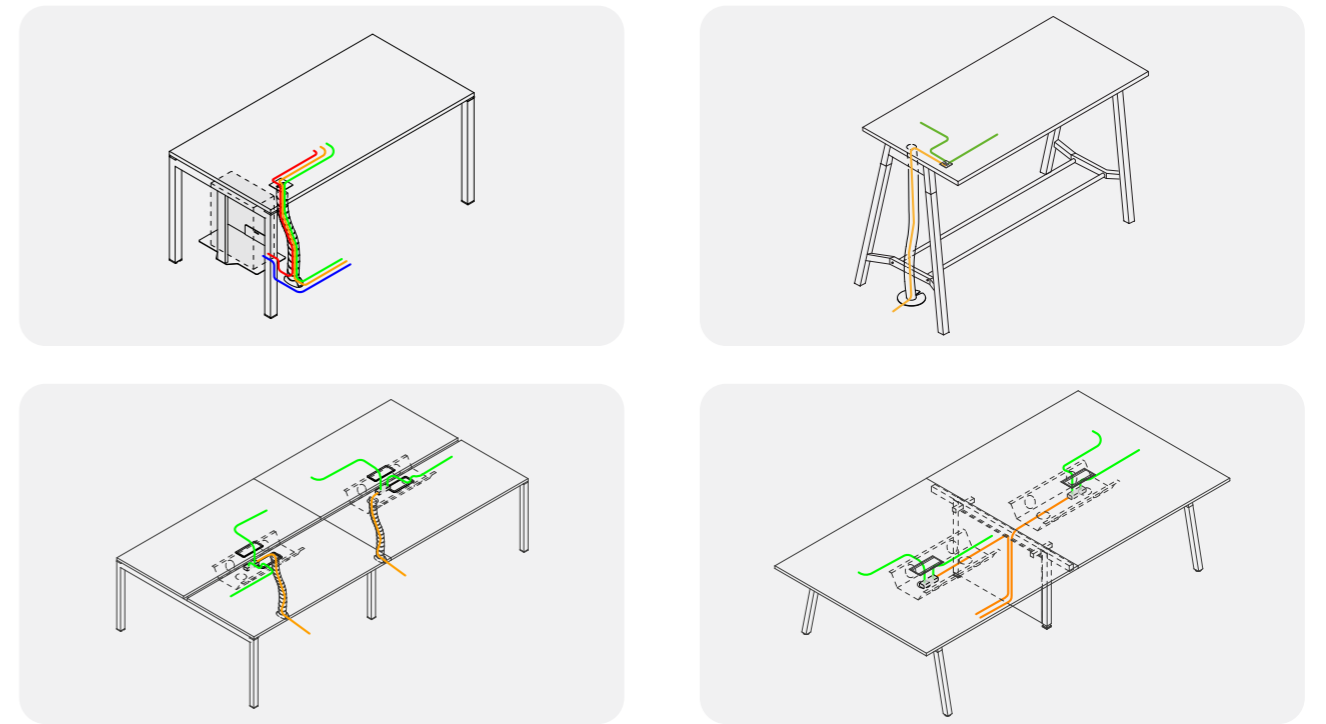

elettrificazione • electrification • électrification • Elektrifizierung • electrificación