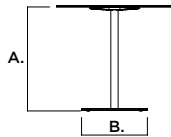

**A.**  
 Height  
 450mm

**B.**  
 Base  
 Ø 450mm

**C.**  
 Top  
 Ø 600/700/800mm

FINITURE BASE Finishes base	PIANO Top	Ø 800	
		IVA ESCLUSA EXCLUDING VAT	IVA INCLUSA INCLUDING VAT
AC Acciaio cromato/verniciato Chromium-plated/Painted steel	LM Laminato Laminate	€ 320,00	€ 390,50
	FX Fenix	€ 355,00	€ 433,50
		☀ € 430,00	☀ € 525,00

**ROUND**  
H 710

**A.**  
Height  
710mm

**B.**  
Base  
Ø 450mm

**C.**  
Height  
Ø 600/700/800mm

FINITURE BASE Finishes base	PIANO Top	Ø 600		Ø 700		Ø 800	
		IVA ESCLUSA EXCLUDING VAT	IVA INCLUSA INCLUDING VAT	IVA ESCLUSA EXCLUDING VAT	IVA INCLUSA INCLUDING VAT	IVA ESCLUSA EXCLUDING VAT	IVA INCLUSA INCLUDING VAT
AC Acciaio cromato/verniciato Chromium-plated/Painted steel	PP Polipropilene Polypropylene			€ 235,00	€ 287,00	-	-
				* € 265,00	* € 323,50		
	LM Laminato Laminate	€ 265,00	€ 323,50	€ 285,00	€ 348,00	€ 320,00	€ 390,50
	FX Fenix	€ 300,00	€ 366,50	€ 320,00	€ 390,50	€ 365,00	€ 445,50
		* € 370,00	* € 451,50	* € 390,00	* € 476,00	* € 440,00	* € 537,00