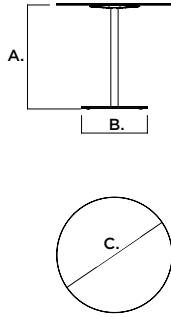

**BASE AND SUPPORT**

	WEIGHT	 A x B x h
450x450	14,1 kg	52,5x51x6 cm

**TUBE**

	WEIGHT	 A x B x h
H 450	1,6 kg	7x7x44 cm

**BOX TABLETOP**

	WEIGHT				 A x B x h
Ø 600	-	FX 5,9 kg	LM 6,7 kg	MDF 5,6 kg	62,5x62,5x6,5 cm
Ø 700	PP 6,7 kg	FX 7,4 kg	LM 8,9 kg	MDF 7,7 kg	72x72x6,5 cm
Ø 800	-	FX 10 kg	LM 11,6 kg	MDF 10 kg	84x84x6,5 cm

**ROUND**  
H 710

**A.**  
Height  
710mm

**B.**  
Base  
Ø 450mm

**C.**  
Height  
Ø 600/700/800mm

FINITURE BASE Finishes base	PIANO Top	Ø 600		Ø 700		Ø 800	
		IVA ESCLUSA EXCLUDING VAT	IVA INCLUSA INCLUDING VAT	IVA ESCLUSA EXCLUDING VAT	IVA INCLUSA INCLUDING VAT	IVA ESCLUSA EXCLUDING VAT	IVA INCLUSA INCLUDING VAT
AC Acciaio cromato/verniciato Chromium-plated/Painted steel	PP Polipropilene Polypropylene			€ 235,00	€ 287,00	-	-
				* € 265,00	* € 323,50		
	LM Laminato Laminate	€ 265,00	€ 323,50	€ 285,00	€ 348,00	€ 320,00	€ 390,50
	FX Fenix	€ 300,00	€ 366,50	€ 320,00	€ 390,50	€ 365,00	€ 445,50
		* € 370,00	* € 451,50	* € 390,00	* € 476,00	* € 440,00	* € 537,00

**BASE AND SUPPORT**

450x450

WEIGHT  A x B x h

14,1 kg | 52,5x51x6 cm

**TUBE**

H 710

WEIGHT  A x B x h

2,4 kg | 7x7x70 cm