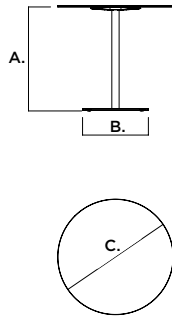

**BASE AND SUPPORT**

	WEIGHT	 A x B x h
450x450	14,1 kg	52,5x51x6 cm

**TUBE**

	WEIGHT	 A x B x h
H 450	1,6 kg	7x7x44 cm

**BOX TABLETOP**

	WEIGHT				 A x B x h
Ø 600	-	FX 5,9 kg	LM 6,7 kg	MDF 5,6 kg	62,5x62,5x6,5 cm
Ø 700	PP 6,7 kg	FX 7,4 kg	LM 8,9 kg	MDF 7,7 kg	72x72x6,5 cm
Ø 800	-	FX 10 kg	LM 11,6 kg	MDF 10 kg	84x84x6,5 cm

**ROUND**  
H 710

**A.**  
Height  
710mm

**B.**  
Base  
Ø 450mm

**C.**  
Height  
Ø 600/700/800mm

FINITURE BASE Finishes base	PIANO Top	Ø 600		Ø 700		Ø 800	
		IVA ESCLUSA EXCLUDING VAT	IVA INCLUSA INCLUDING VAT	IVA ESCLUSA EXCLUDING VAT	IVA INCLUSA INCLUDING VAT	IVA ESCLUSA EXCLUDING VAT	IVA INCLUSA INCLUDING VAT
AC Acciaio cromato/verniciato Chromium-plated/Painted steel	PP Polipropilene Polypropylene			€ 235,00	€ 287,00	-	-
				* € 265,00	* € 323,50		
	LM Laminato Laminate	€ 265,00	€ 323,50	€ 285,00	€ 348,00	€ 320,00	€ 390,50
	FX Fenix	€ 300,00	€ 366,50	€ 320,00	€ 390,50	€ 365,00	€ 445,50
		* € 370,00	* € 451,50	* € 390,00	* € 476,00	* € 440,00	* € 537,00

**BASE AND SUPPORT**

450x450

WEIGHT  A x B x h

14,1 kg | 52,5x51x6 cm

**TUBE**

H 710

WEIGHT  A x B x h

2,4 kg | 7x7x70 cm

**BOX TABLETOP**

WEIGHT

 A x B x h

Ø 600	-	FX 5,9 kg	LM 6,7 kg	MDF 5,6 kg	62,5x62,5x6,5 cm
Ø 700	PP 6,7 kg	FX 7,4 kg	LM 8,9 kg	MDF 7,7 kg	72x72x6,5 cm
Ø 800	-	FX 10 kg	LM 11,6 kg	MDF 10 kg	84x84x6,5 cm

**ROUND**  
 H 1.070