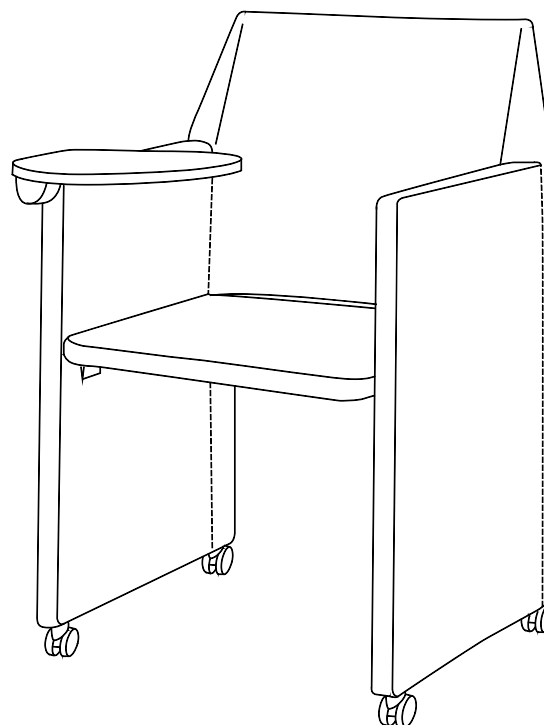

ZIP ATTESA

CARATTERISTICHE TECNICHE technical features caractéristiques techniques ficha tecnica

	IT	EN	FR	ES
STRUTTURA structure structure estructura	Pieghevole con inserto in acciaio	Fully folding steel structure	Structure pliante en acier	Plegable con insercion en acero
IMBOTTITURA padding rembourrage acolchado	Poliuretano espanso flessibile schiumato a freddo densita' 55 rc ignifugo classe 1 IM	High resiliency cold foam density 55 rc, fireproof class 1 IM	Polyuréthane ecume' a' froid densite' 55 rc, non feu classe 1 IM	En espuma en frio indeformable densidad 55 rc ignifugo clase 1 IM
SEDILE seat assise asiento	Reclinabile	Tip-up	Rabattable	Revable
BRACCIOLI armrests accoudoirs brazos	Pieghevoli	Folding	Pliants	Plegables
RUOTE castors roulettes ruedas	In poliammide ø 40	Polyamide ø 40	Polyammide ø 40	En poliamida ø 40
PIEDINI feet patins pies	In plastica nera	Black plastic	Plastique noire	En plastico negro
TAVOLETTA writing table tablette d'écriture tableta	Antipanico in polipropilene	Anti-panic, polypropylene	Anti-panique en polypropylène	Antipanico en polipropileno

MISURE	CODICE ART.	DESCRIZIONE
 <p> ↑↓ 87 ↔ 61 ↗ 53 </p>	P 1545 R	<p>Poltroncina pieghevole con ruote</p> <p><i>Folding armchair on castors</i></p>
 <p> ↑↓ 86 ↔ 61 ↗ 53 </p>	P 1545 V	<p>Poltroncina pieghevole con piedini</p> <p><i>Folding armchair on glides</i></p>
 <p> ↑↓ 87 ↔ 61 ↗ 53 </p>	P 1546 RTA	<p>Poltroncina pieghevole con ruote e tav. antipanico DX</p> <p><i>Folding armchair on castors with right-handed anti-panic tablet</i></p>
 <p> ↑↓ 86 ↔ 61 ↗ 53 </p>	P 1546 VTA	<p>Poltroncina pieghevole con piedini e tav. antipanico DX</p> <p><i>Folding armchair on glides with right-handed anti-panic tablet</i></p>
	AG-ZIP	<p>Coppia agganci unione</p> <p><i>Pair of linking clips</i></p>