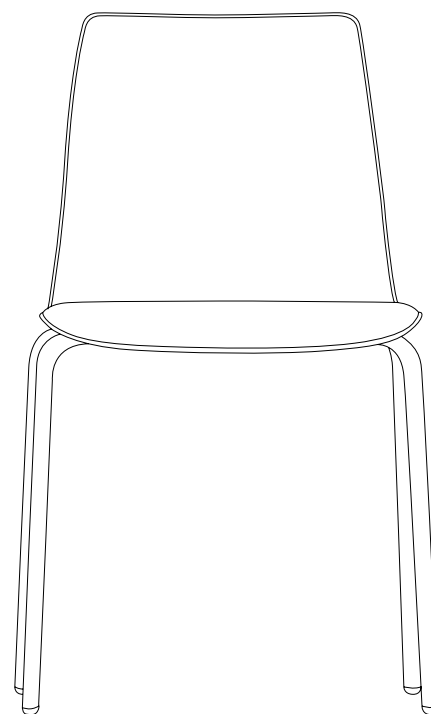

CARPET WOOD

SEDIE E COLLETTIVITÀ

DESIGN: NICOLA CACCO

CARATTERISTICHE TECNICHE

technical features
caractéristiques techniques
ficha tecnica

	IT	EN	FR	ES
STRUTTURA structure structure estructura	Monoscocca di legno in rovere curvato verniciato sbiancato	White stained oak wood shell	Coque multilplis en bois de chêne blanchi	Mono carcasa en madera contrachapada prensada pintada de blanco
TELAIO frame pietement estructura	A 4 gambe in tubolare ø 18x2 cromato o verniciato nero a polvere epossidica	4-Legged steel tube base ø 18x2 chrome or black poxy powder coated	4-Pieds en tube d'acier ø 18x2 finition chrome' ou époxy noir	4 Patas tubo ø 18x2 cromado o pintado negro en epoxy
BRACCIOLI armrests accoudoirs brazos	Strutturali in tubolare ø 18x2	Steel tube ø 18x2	Tube acier ø 18x2	En tubo ø 18x2
BASE GIREVOLE swivel base base giratoire version giratoire	Piramidale in acciaio cromato 4 razze ø 22x2 conifcato	4-Legged pyramid chrome steel tapered tube ø 22x2	Base pyramide 4 pieds en tube d'acier conique chrome' ø 22x2	Base piramidal en acero cromado 4 brazos ø 22x2
TRAVE PANCA beam poutre viga	In acciaio a sezione rettangolare 80x40x1,5 verniciato grigio	Steel rectangle tube 80x40x1,5 grey painted	Tube acier rectangle 80x40x1,5 vernis gris	En acero de seccion rectangular 80x40x1,5 pintado gris
TAVOLINO PANCA bench table table banquette mesa	Nobilitato colore nero	Black mcf (melamine faced chipboard)	Mélamine noir	Madera prensada color negro
GAMBE PANCA bench legs pieds banquette patas de banco	Tondino in acciaio ø 12 mm cromato	Chrome steel rod ø 12 mm	Fer rond chrome' ø 12 mm	Vara de acero cromado ø 12 mm