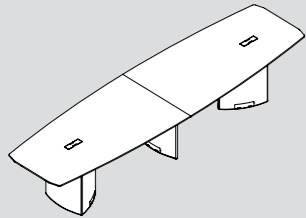

**/ trilo**

design:  
Gianantonio Perin  
Monica Fernandes

/ moods

h 75  
ø 160

h 75  
d 171,6

w 179,4

h 75  
d 120

w 240-280

h 75  
d 120

w 360-440

h 75  
ø 120

h 75  
d 140

w 140

h 75  
d 140

w 280

h 75  
d 171