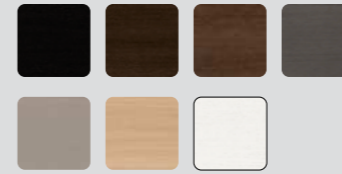

h 75
d 171

w 282

legno
veneer
bois
holz
madera