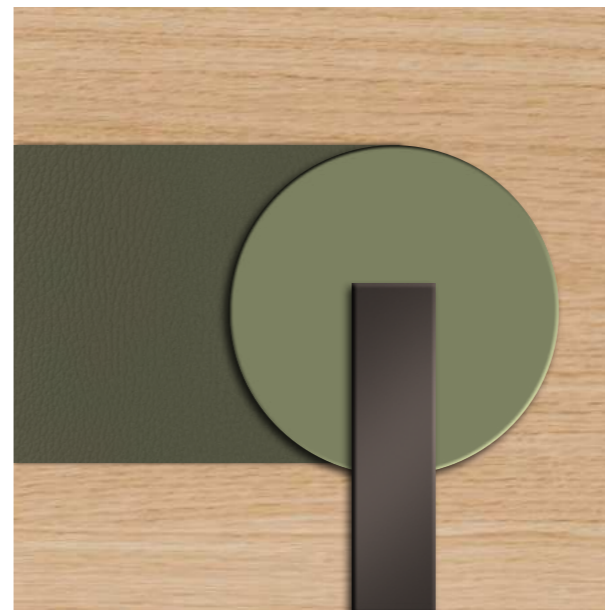

**/ trilo**

design:  
Gianantonio Perin  
Monica Fernandes

/ moods

h 75  
ø 160

h 75  
d 171,6

w 179,4

h 75  
d 120

w 240-280

**rovere grigio**  
grey oak  
chêne gris  
Eiche grau  
roble gris

**rovere naturale**  
natural oak  
chêne naturel  
Natur Eiche  
roble natural

**rovere laccato nero**  
black lacquered oak  
chêne laqué noir  
schwarz lackierter Eiche  
roble lacado negro