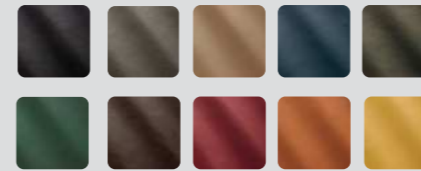

pelle
leather
peau
Leder
piel