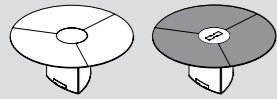

**/ trilo**

design:  
Gianantonio Perin  
Monica Fernandes

/ moods

h 75  
ø 160

h 75  
d 171,6

w 179,4

h 75  
d 120

w 240-280

h 75  
d 120

w 360-440

h 75  
ø 120

h 75  
d 140

w 140

h 75  
d 140

w 280

h 75  
d 171