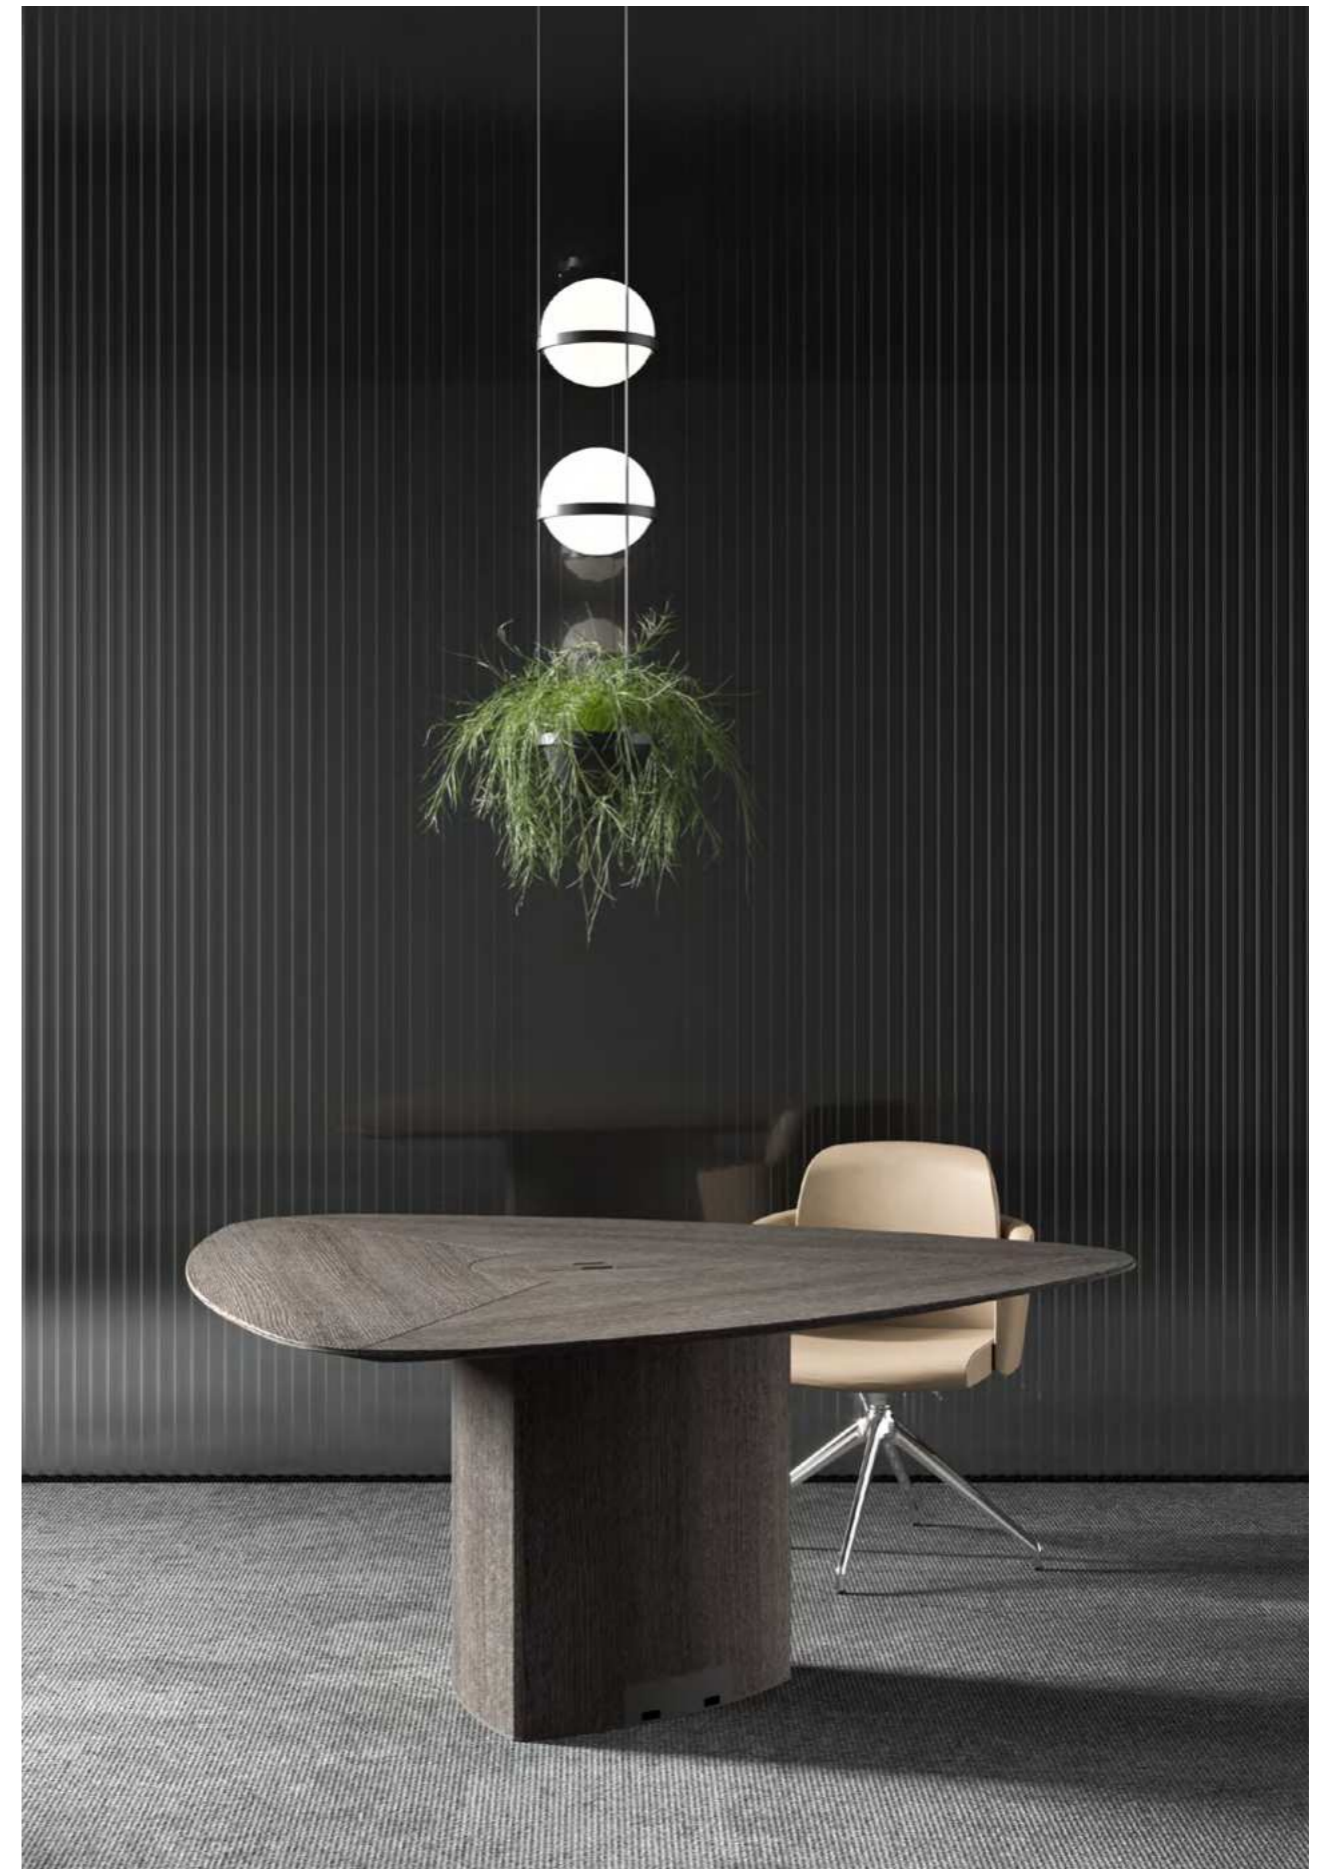

**/ trilo**

design:  
Gianantonio Perin  
Monica Fernandes

/ moods

h 75  
ø 160

h 75  
d 171,6

w 179,4

h 75  
d 120

w 240-280

h 75  
d 120

w 360-440

h 75  
ø 120

h 75  
d 140

w 140

h 75  
d 140

w 280

h 75  
d 171