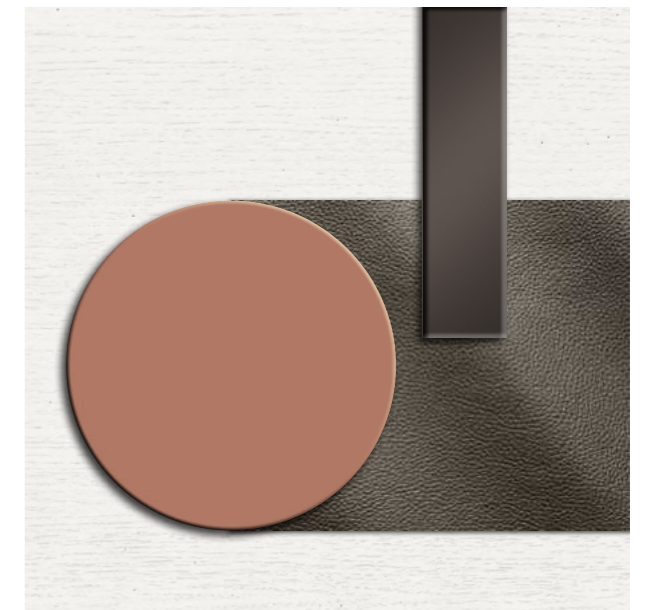

**/ trilo**

design:  
Gianantonio Perin  
Monica Fernandes

/ moods

h 75  
ø 160

h 75  
d 171,6

w 179,4

h 75  
d 120

w 240-280

h 75  
d 120

w 360-440

h 75  
ø 120

h 75  
d 140

w 140

h 75  
d 140

w 280

h 75  
d 171

**rovere grigio**  
grey oak  
chêne gris  
Eiche grau  
roble gris

**rovere naturale**  
natural oak  
chêne naturel  
Natur Eiche  
roble natural

**rovere laccato nero**  
black lacquered oak  
chêne laqué noir  
schwarz lackierter Eiche  
roble lacado negro