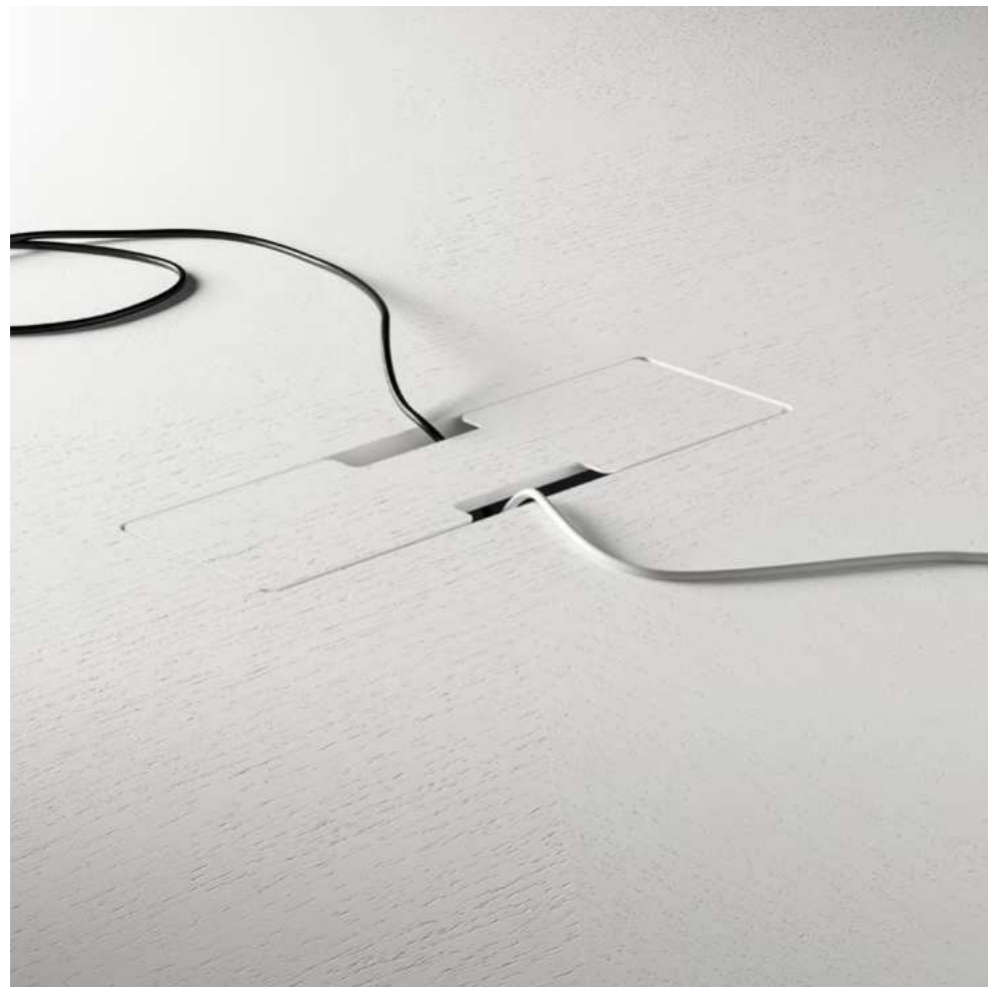

**/ trilo**

design:  
Gianantonio Perin  
Monica Fernandes

/ moods

h 75  
ø 160

h 75  
d 171,6

w 179,4

h 75  
d 120

w 240-280

h 75  
d 120

w 360-440

h 75  
ø 120

h 75  
d 140

w 140

h 75  
d 140

w 280

h 75  
d 171