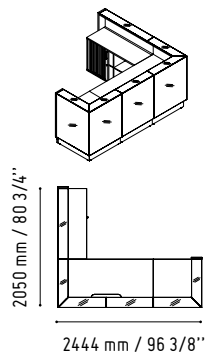

# 4

**LIN33L**

1856 mm / 73 1/8"

1122 mm / 44 1/4"

**MM-2WP**

1140 mm / 44 7/8"

720 mm / 28 3/8"

**MM-PU**

SSL15

1500 mm / 59 1/8"

- WHITE GLOSS

IM21S

1334 mm / 52 5/8"  
432 mm / 17"

- 117 - WHITE GLASS
- 67 - WHITE PASTEL

LINEA

LIN40L