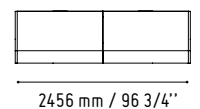

**LIN25**

824 mm / 32 1/2"

2456 mm / 96 3/4"

-  134 - DARK TURQUOISE GLASS
-  08 - BLACK

LMS05 + LMS06

345 mm / 13 5/8"

08 - BLACK

283 mm / 11 1/8"