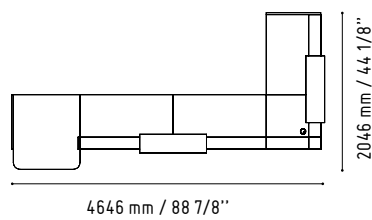

LOP 10

1550 mm / 61 1/8"

870 mm / 34 1/4"

64 - COCOA

67 - WHITE PASTEL

TR3P + TR11 + TR2P + TR14 x2 + TR90  
+ TR12 + TR1L + TR99 x2 + NL41 x4

- 67 - WHITE PASTEL
- 155 - HIGH GLOSS ANTHRACITE

CAN11